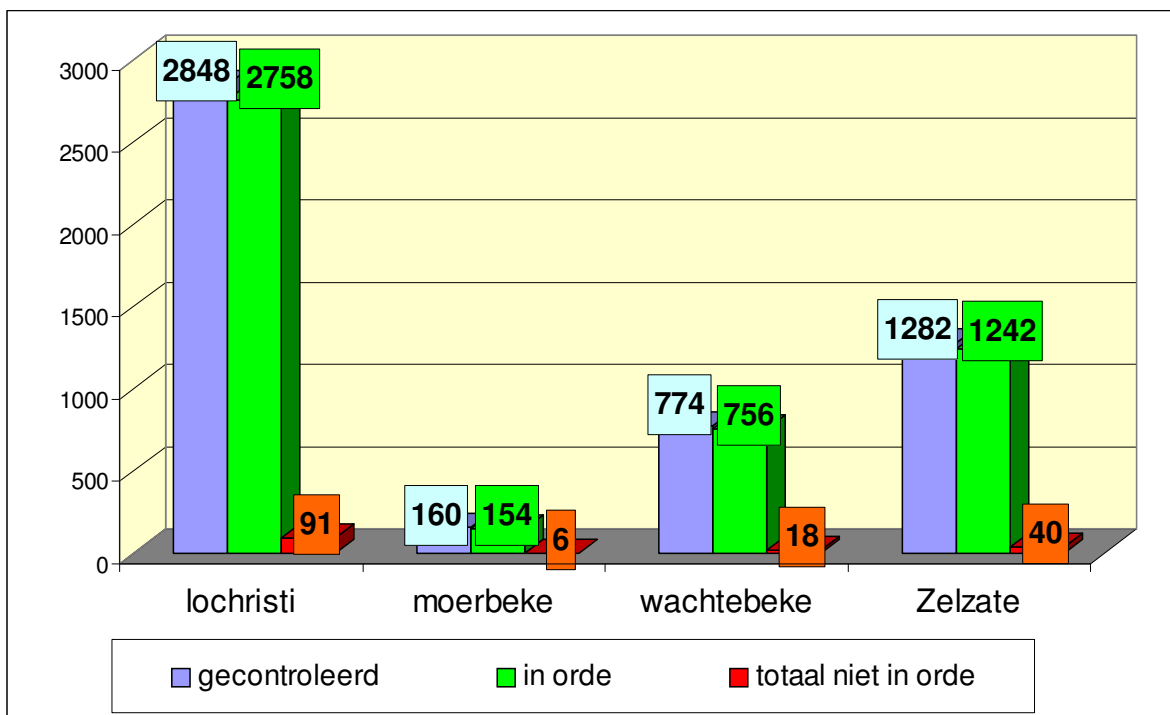

# Eindejaarsactieplan “Beveilig uw wagen tegen diefstal 2005-2006”

## 1. Gegevens per gemeente: globaal overzicht

gemeente	gecontroleerd	% Ctl	in orde	niet in orde		totaal niet in orde	% niet in orde
				zone	buiten zone		
lochristi	2848	56,24%	2758	34	57	91	3,20%
moerbeke	160	3,16%	154	4	2	6	3,75%
wachtebeke	774	15,28%	756	9	9	18	2,33%
Zelzate	1282	25,32%	1242	22	18	40	3,12%
gemiddeld	<b>5064</b>	100,00%	<b>4910</b>	69	86	<b>155</b>	<b>3,06%</b>

## 2. Gegevens per controleplaats

plaats	gemeente	in orde	niet in orde	niet in orde	zone	niet zone
Complex Antwerpsesteenweg 98 (1)	Lochristi	405	13	2,06%	3	10
Dreamland - Colruyt-Lidl (1)	Lochristi	1124	32	4,26%	11	21
Dorp Oost: Dorpskern (1)	Lochristi	197	11	3,64%	5	6
Dorp-Oost-Bosdreef (1)	Lochristi	550	25	8,74%	11	14
Modemakers-Torfs-Covée (1)	Lochristi	410	10	3,64%	4	6
De Schacht (1)	Lochristi	61	0	0,00%	0	0
Toleindestraat-Feestpaleis (1)	Lochristi	0	0	0,00%	0	0
Delhaize - Beervelde (1)	Lochristi	11	0	0,00%	0	0
GB-Crevestraat (4)	Moerbeke	48	2	2,20%	2	0
<b>Marktpluin (4)</b>	Moerbeke	52	2	<b>11,76%</b>	1	1
Profi -Korte Damstraat (4)	Moerbeke	60	2	3,28%	1	1
Puyenbroeck (3)	Wachtebeke	496	5	0,37%	0	5
<b>Dorpskom en plein (3)</b>	Wachtebeke	41	5	<b>22,73%</b>	4	1
Aldi-Profi-GB - Stationsstraat-Smishoek (3)	Wachtebeke	213	8	3,19%	5	3
Zelzate Grote Markt (2)	Zelzate	236	4	2,06%	3	1
Rijkswachtlaan (beide zijden) (2)	Zelzate	147	9	3,67%	3	6
Gamma - Lidl - Westragel- Suikerkaai (2)	Zelzate	59	1	0,37%	0	1
Groenplein (2)	Zelzate	94	3	5,45%	1	2
Colruyt - Westkade (2)	Zelzate	163	8	8,70%	7	1
Eurohall tussen Oost en Westkade (2)	Zelzate	399	15	6,79%	8	7
profi (2-Hoogbouwplein)	Zelzate	144	0	0,00%	0	0