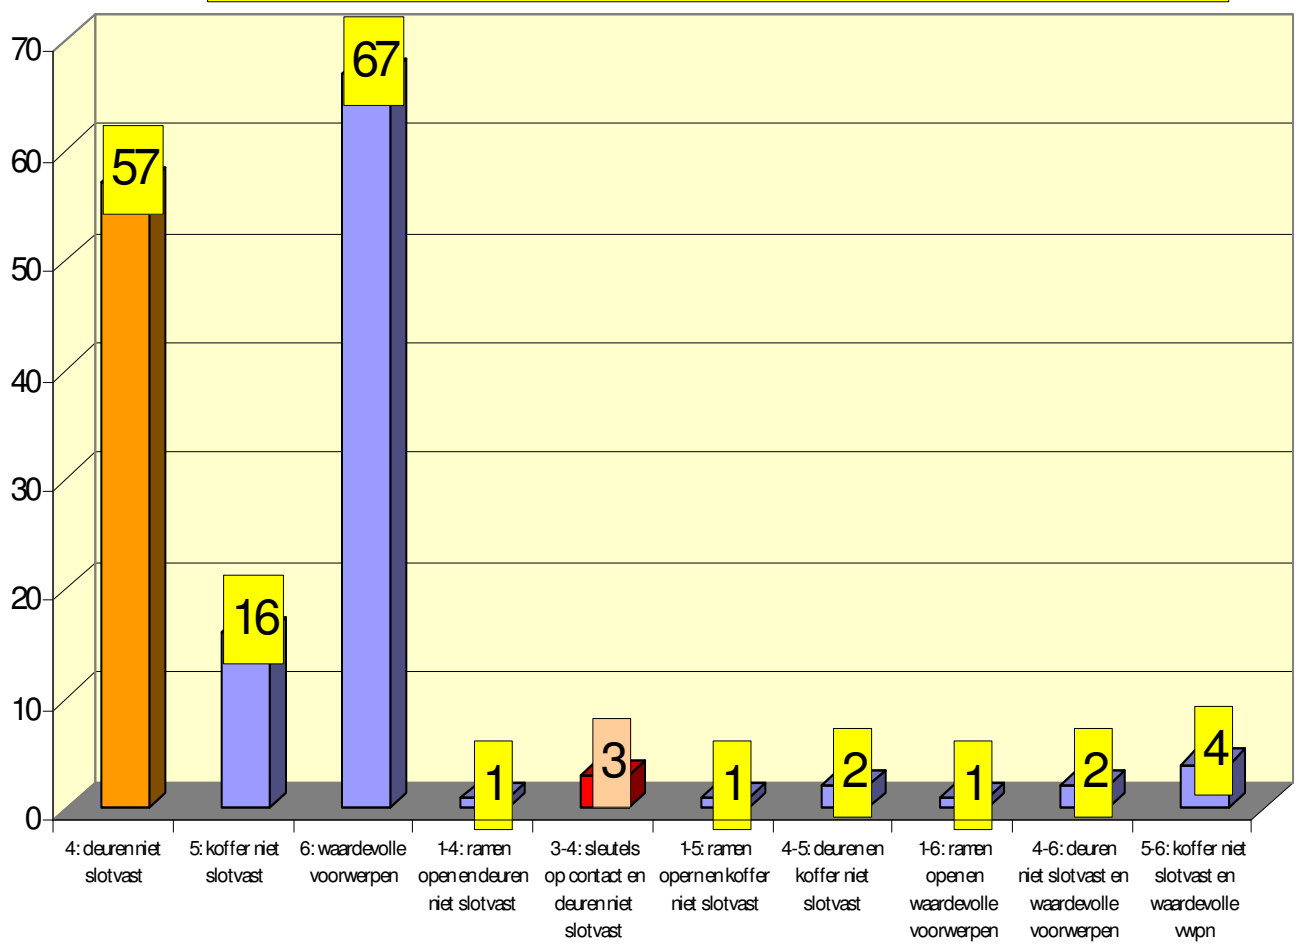

2. Gegevens per controleplaats

plaats	gemeente	in orde	niet in orde	niet in orde	zone	niet zone
Complex Antwerpsesteenweg 98 (1)	Lochristi	405	13	2,06%	3	10
Dreamland - Colruyt-Lidl (1)	Lochristi	1124	32	4,26%	11	21
Dorp Oost: Dorpskern (1)	Lochristi	197	11	3,64%	5	6
Dorp-Oost-Bosdreef (1)	Lochristi	550	25	8,74%	11	14
Modemakers-Torfs-Covée (1)	Lochristi	410	10	3,64%	4	6
De Schacht (1)	Lochristi	61	0	0,00%	0	0
Toleindestraat-Feestpaleis (1)	Lochristi	0	0	0,00%	0	0
Delhaize - Beervelde (1)	Lochristi	11	0	0,00%	0	0
GB-Crevestraat (4)	Moerbeke	48	2	2,20%	2	0
Marktpluin (4)	Moerbeke	52	2	11,76%	1	1
Profi -Korte Damstraat (4)	Moerbeke	60	2	3,28%	1	1
Puyenbroeck (3)	Wachtebeke	496	5	0,37%	0	5
Dorpskom en plein (3)	Wachtebeke	41	5	22,73%	4	1
Aldi-Profi-GB - Stationsstraat-Smishoek (3)	Wachtebeke	213	8	3,19%	5	3
Zelzate Grote Markt (2)	Zelzate	236	4	2,06%	3	1
Rijkswachtlaan (beide zijden) (2)	Zelzate	147	9	3,67%	3	6
Gamma - Lidl - Westragel- Suikerkaai (2)	Zelzate	59	1	0,37%	0	1
Groenplein (2)	Zelzate	94	3	5,45%	1	2
Colruyt - Westkade (2)	Zelzate	163	8	8,70%	7	1
Eurohall tussen Oost en Westkade (2)	Zelzate	399	15	6,79%	8	7
profi (2-Hoogbouwplein)	Zelzate	144	0	0,00%	0	0

3. Overzicht vastgestelde “inbreuken”

inbreuk	totaal
1: ramen open	1
4: deuren niet slotvast	57
5: koffer niet slotvast	16
6: waardevolle voorwerpen	67
1-4: ramen open en deuren niet slotvast	1
3-4: sleutels op contact en deuren niet slotvast	3
1-5: ramen open en koffer niet slotvast	1
4-5: deuren en koffer niet slotvast	2
1-6: ramen open en waardevolle voorwerpen	1
4-6: deuren niet slotvast en waardevolle voorwerpen	2
5-6: koffer niet slotvast en waardevolle vwpn	4
TOTAAL	155

inbreuk	totaal
1: ramen open	4
3: sleutels op contact	3
4: deuren niet slotvast	61
5: koffer niet slotvast	20
6: waardevolle voorwerpen	67
totaal	155

detail per inbreuk (totaal 155 inbreuken - waarbij **driemaal** sleutels op contact)

HCP Koen Eeckhaut
Korpschef