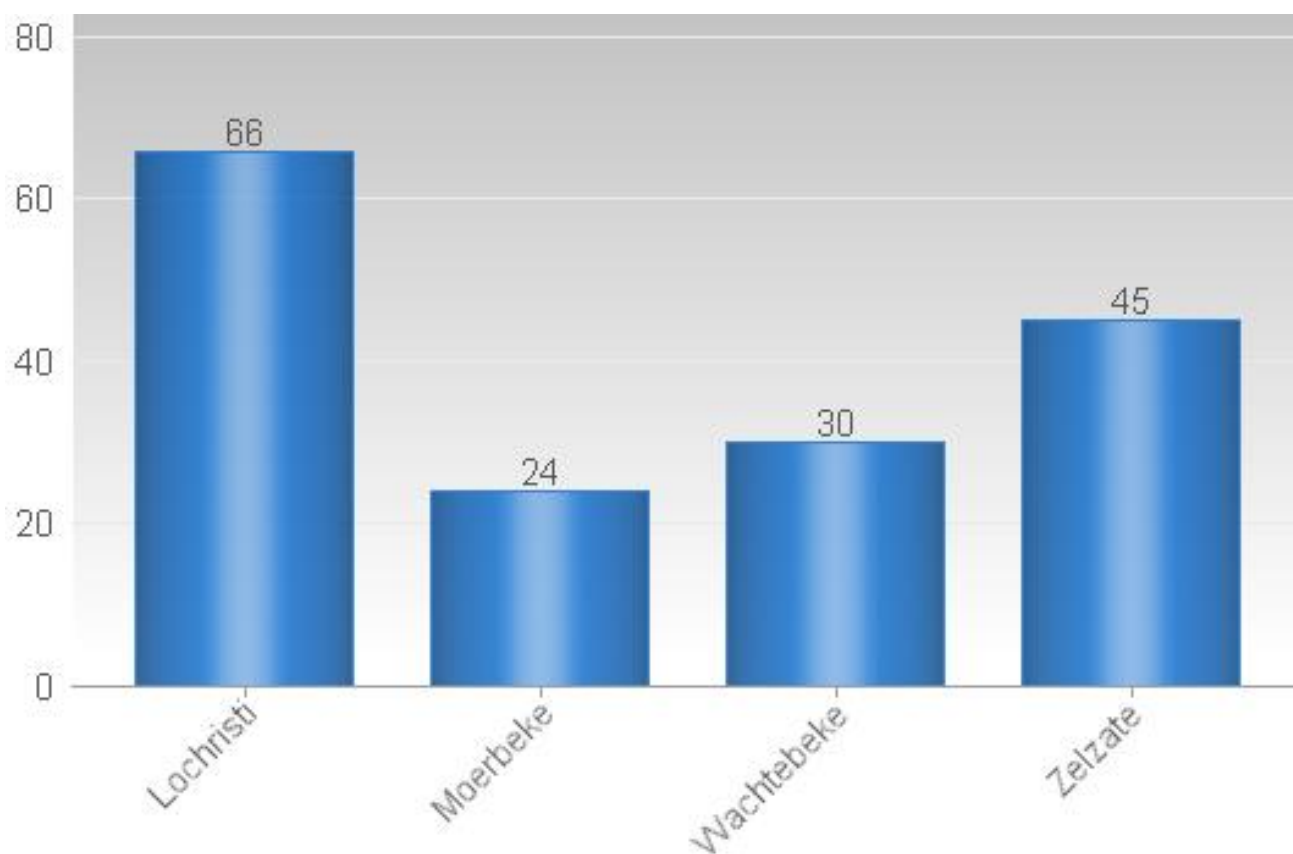

## **Zonaal Veiligheidsplan 2014-2019**

**Prioriteit eigendomsdelicten**

### **Jaaroverzicht**

**Totaal aantal inbraken in gebouwen :165**

Overzicht van de feiten per locatie

Maandelijks weergave van de feiten

Feiten gerangschikt volgens uurgroep

Weergave van de feiten per dag van de week

Meest voorkomende bestemmingen bij de weerhouden feiten