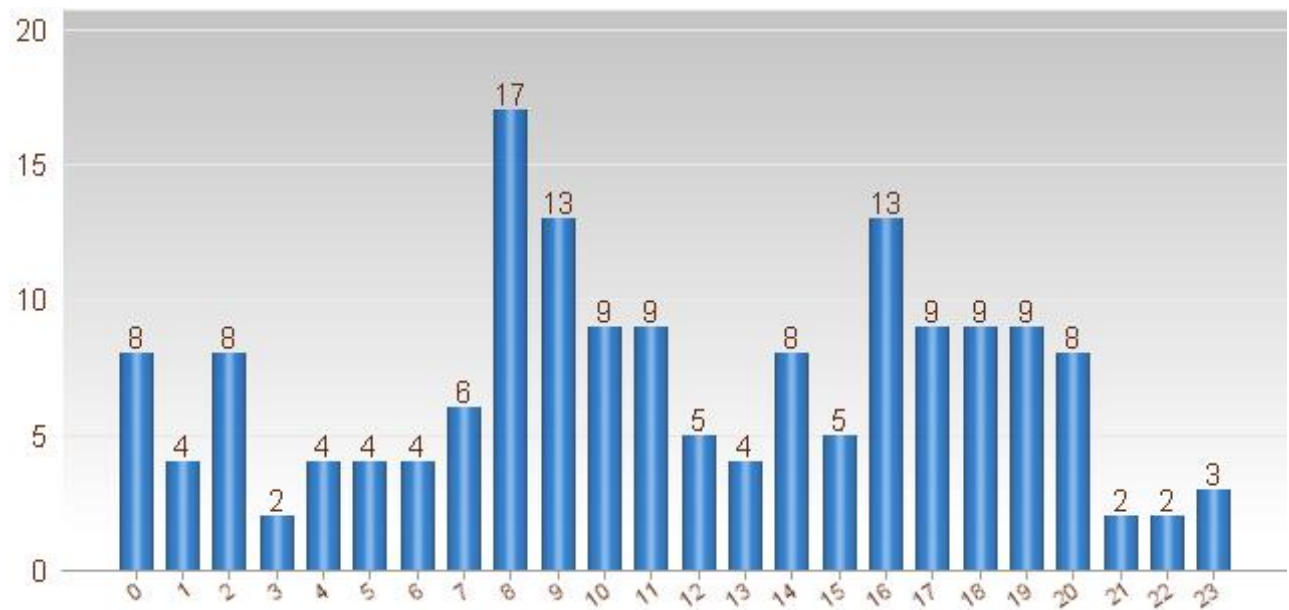

#### **Analyse (pogingen) Diefstallen in gebouwen 01/01/2019 – 31/12/2019**

Inbraken per gemeente  
Inbraken per maand  
Inbraken per tijdstip dag  
Inbraken per dag  
Inbraken per soort gebouw  
Inbraken per plaats inbraak  
Inbraken per type woning  
Inbraken volgens modus  
Inbraken verhouding inbraak/poging per gemeente  
Inbraken per wijk  
Vergelijking 2018-2019

**Totaal aantal inbraken in gebouwen :165**

Overzicht van de feiten per locatie

Maandelijks weergave van de feiten

Feiten gerangschikt volgens uurgroep

Weergave van de feiten per dag van de week

Meest voorkomende bestemmingen bij de weerhouden feiten

Overzicht van de meest voorkomende modus operandi

**Verhouding effectief- poging per gemeente (aantal feiten)**

**Vergelijking 2017- 2018 inbraken ( zonder voertuigen )**