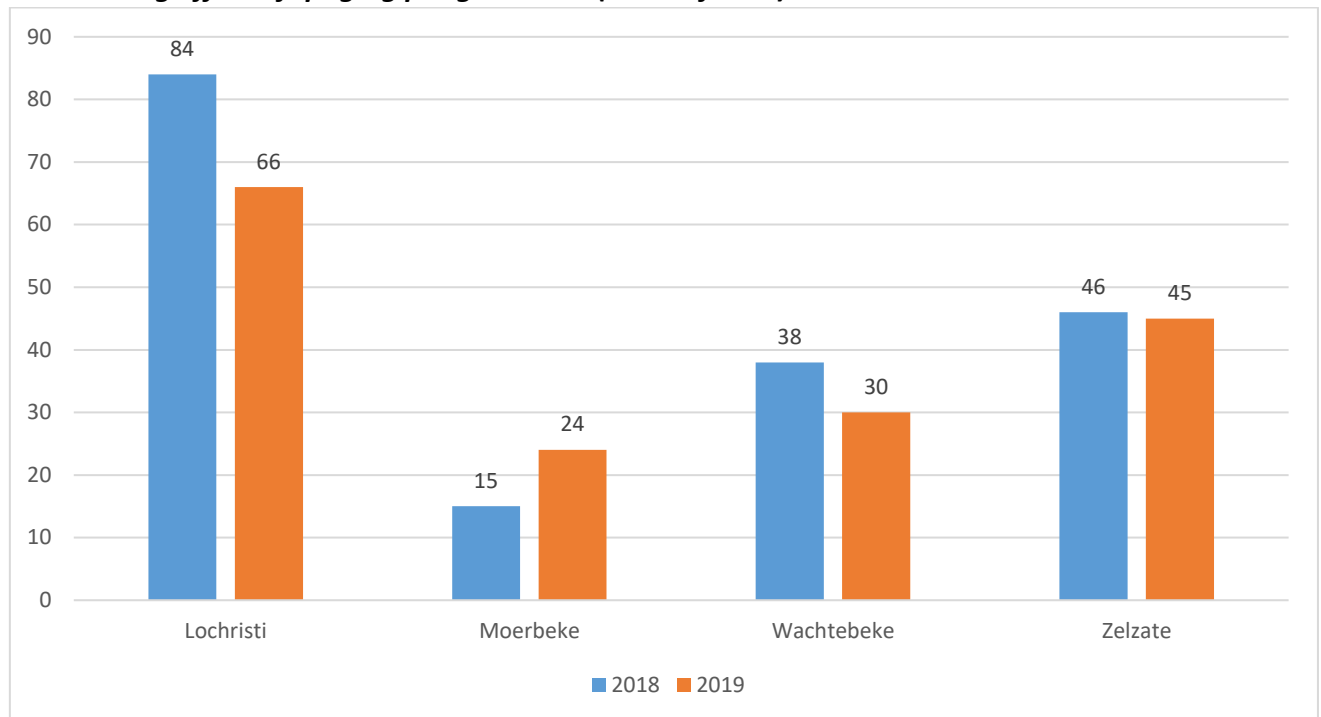

#### **Analyse (pogingen) Diefstallen in gebouwen 01/01/2019 – 31/12/2019**

Inbraken per gemeente  
Inbraken per maand  
Inbraken per tijdstip dag  
Inbraken per dag  
Inbraken per soort gebouw  
Inbraken per plaats inbraak  
Inbraken per type woning  
Inbraken volgens modus  
Inbraken verhouding inbraak/poging per gemeente  
Inbraken per wijk  
Vergelijking 2018-2019

**Totaal aantal inbraken in gebouwen :165**

Overzicht van de feiten per locatie

Maandelijks weergave van de feiten

Feiten gerangschikt volgens uurgroep

Weergave van de feiten per dag van de week

Meest voorkomende bestemmingen bij de weerhouden feiten

Overzicht van de meest voorkomende modus operandi

**Verhouding effectief- poging per gemeente (aantal feiten)**

**Vergelijking 2017- 2018 inbraken ( zonder voertuigen )**