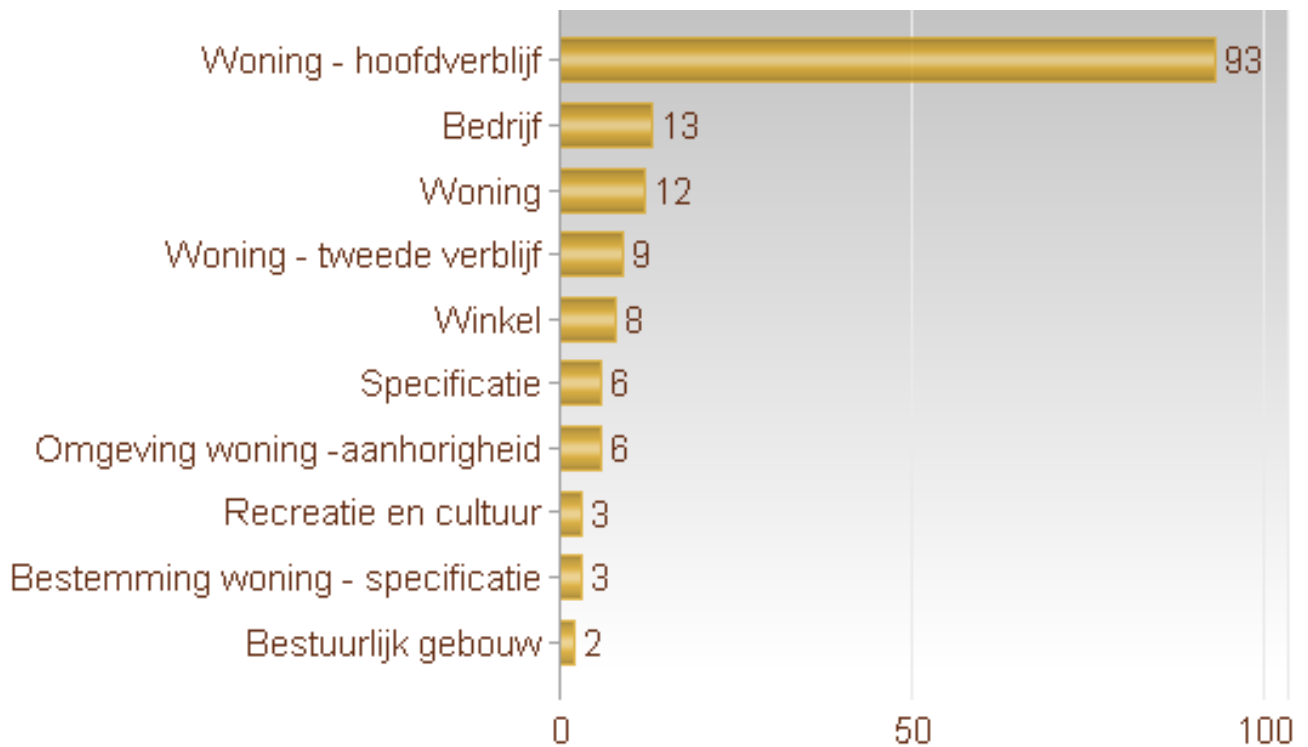

#### **Analyse (pogingen) Diefstallen in gebouwen 01/01/2019 – 31/12/2019**

Inbraken per gemeente  
Inbraken per maand  
Inbraken per tijdstip dag  
Inbraken per dag  
Inbraken per soort gebouw  
Inbraken per plaats inbraak  
Inbraken per type woning  
Inbraken volgens modus  
Inbraken verhouding inbraak/poging per gemeente  
Inbraken per wijk  
Vergelijking 2018-2019

**Totaal aantal inbraken in gebouwen :165**

Overzicht van de feiten per locatie

Maandelijks weergave van de feiten

Feiten gerangschikt volgens uurgroep

Weergave van de feiten per dag van de week

Meest voorkomende bestemmingen bij de weerhouden feiten

Overzicht van de meest voorkomende modus operandi

**Verhouding effectief- poging per gemeente (aantal feiten)**

**Vergelijking 2017- 2018 inbraken ( zonder voertuigen )**