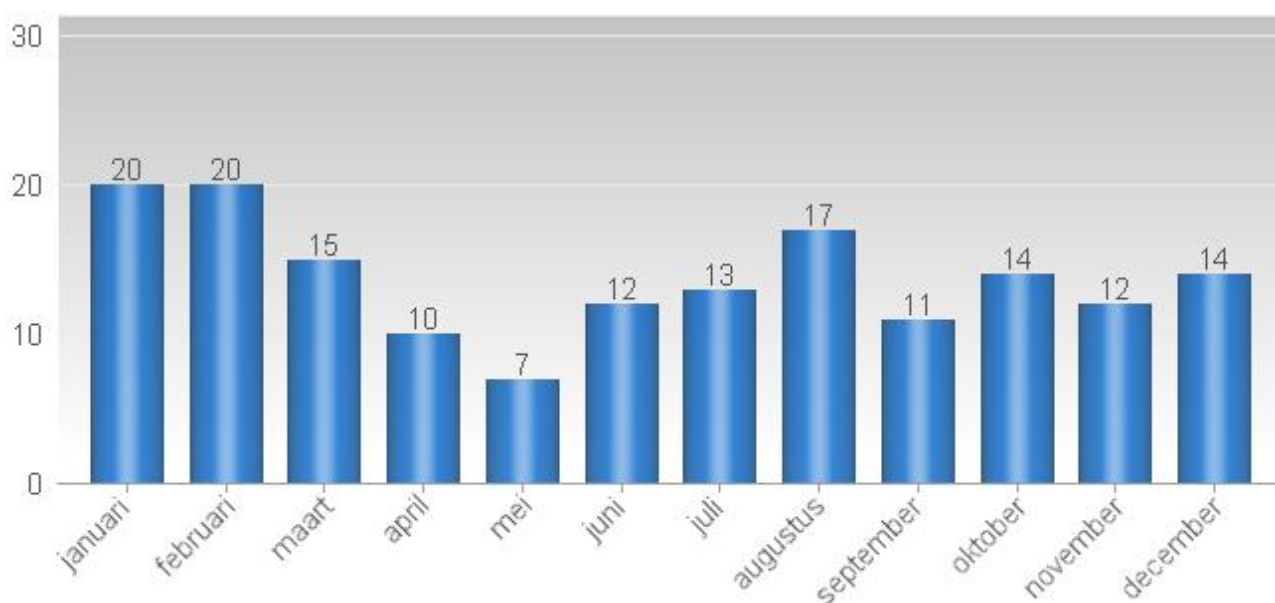

#### **Analyse (pogingen) Diefstallen in gebouwen 01/01/2019 – 31/12/2019**

Inbraken per gemeente  
Inbraken per maand  
Inbraken per tijdstip dag  
Inbraken per dag  
Inbraken per soort gebouw  
Inbraken per plaats inbraak  
Inbraken per type woning  
Inbraken volgens modus  
Inbraken verhouding inbraak/poging per gemeente  
Inbraken per wijk  
Vergelijking 2018-2019

**Totaal aantal inbraken in gebouwen :165**

Overzicht van de feiten per locatie

Maandelijks weergave van de feiten

Feiten gerangschikt volgens uurgroep

Weergave van de feiten per dag van de week

Meest voorkomende bestemmingen bij de weerhouden feiten