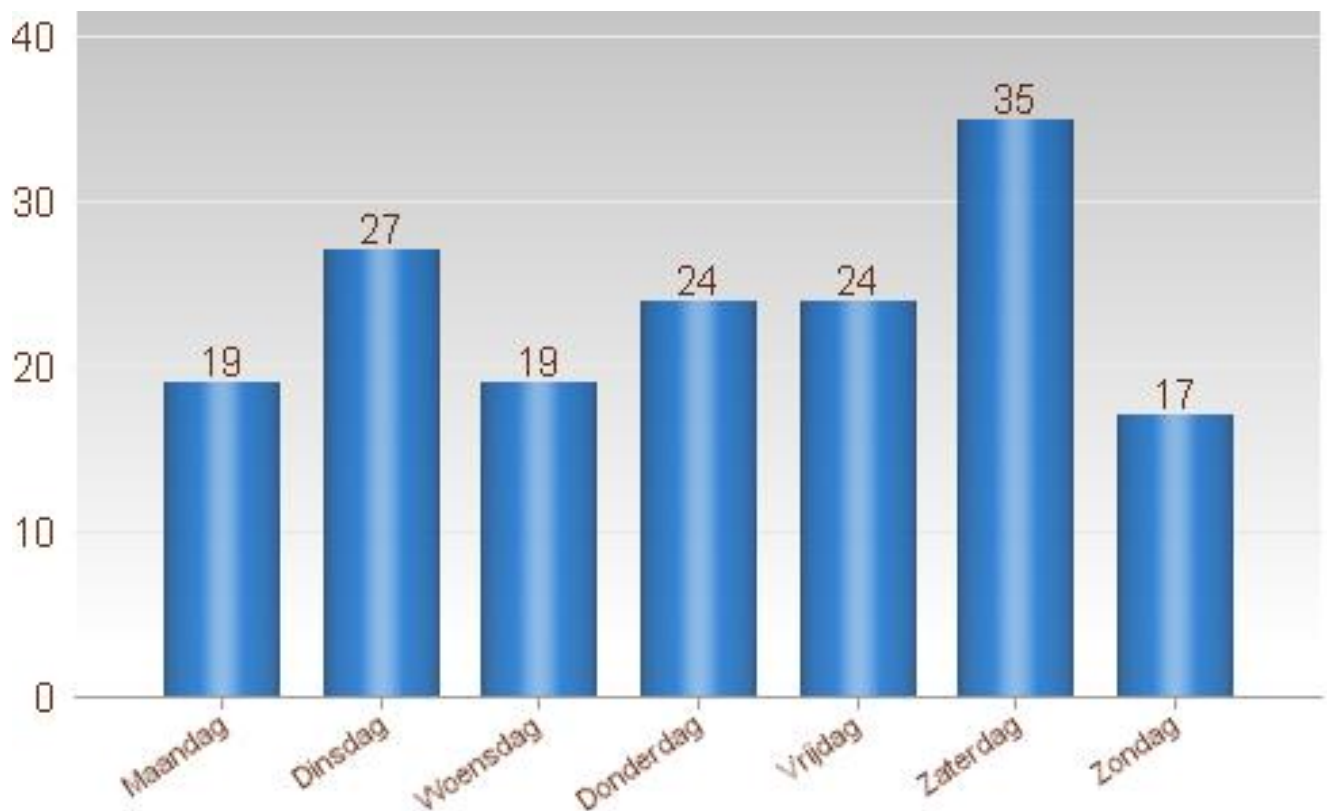

#### **Analyse (pogingen) Diefstallen in gebouwen 01/01/2019 – 31/12/2019**

Inbraken per gemeente  
Inbraken per maand  
Inbraken per tijdstip dag  
Inbraken per dag  
Inbraken per soort gebouw  
Inbraken per plaats inbraak  
Inbraken per type woning  
Inbraken volgens modus  
Inbraken verhouding inbraak/poging per gemeente  
Inbraken per wijk  
Vergelijking 2018-2019

**Totaal aantal inbraken in gebouwen :165**

Overzicht van de feiten per locatie

Maandelijks weergave van de feiten

Feiten gerangschikt volgens uurgroep

Weergave van de feiten per dag van de week

Meest voorkomende bestemmingen bij de weerhouden feiten

Overzicht van de meest voorkomende modus operandi

**Verhouding effectief- poging per gemeente (aantal feiten)**

**Vergelijking 2017- 2018 inbraken ( zonder voertuigen )**