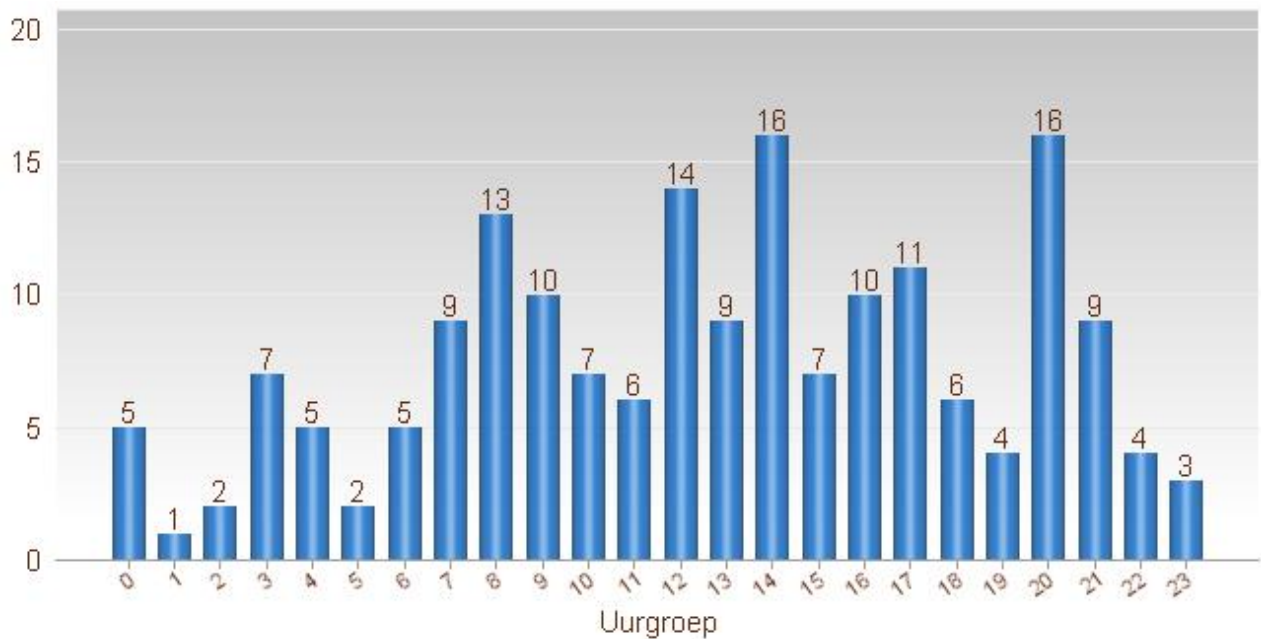

#### **Analyse (pogingen) Diefstallen in gebouwen 01/01/2018 – 31/12/2018**

Inbraken per gemeente  
Inbraken per maand  
Inbraken per tijdstip dag  
Inbraken per dag  
Inbraken per soort gebouw  
Inbraken per plaats inbraak  
Inbraken per type woning  
Inbraken volgens modus  
Inbraken verhouding inbraak/poging per gemeente  
Inbraken per wijk  
Vergelijking 2017-2018

**Totaal aantal inbraken in gebouwen :181**

Overzicht van de feiten per locatie

Maandelijks weergave van de feiten

Feiten gerangschikt volgens uurgroep

Weergave van de feiten per dag van de week

Meest voorkomende bestemmingen bij de weerhouden feiten

Overzicht van de meest voorkomende modus operandi

**Verhouding effectief- poging per gemeente (aantal feiten)**

**Vergelijking 2017- 2018 inbraken ( zonder voertuigen )**