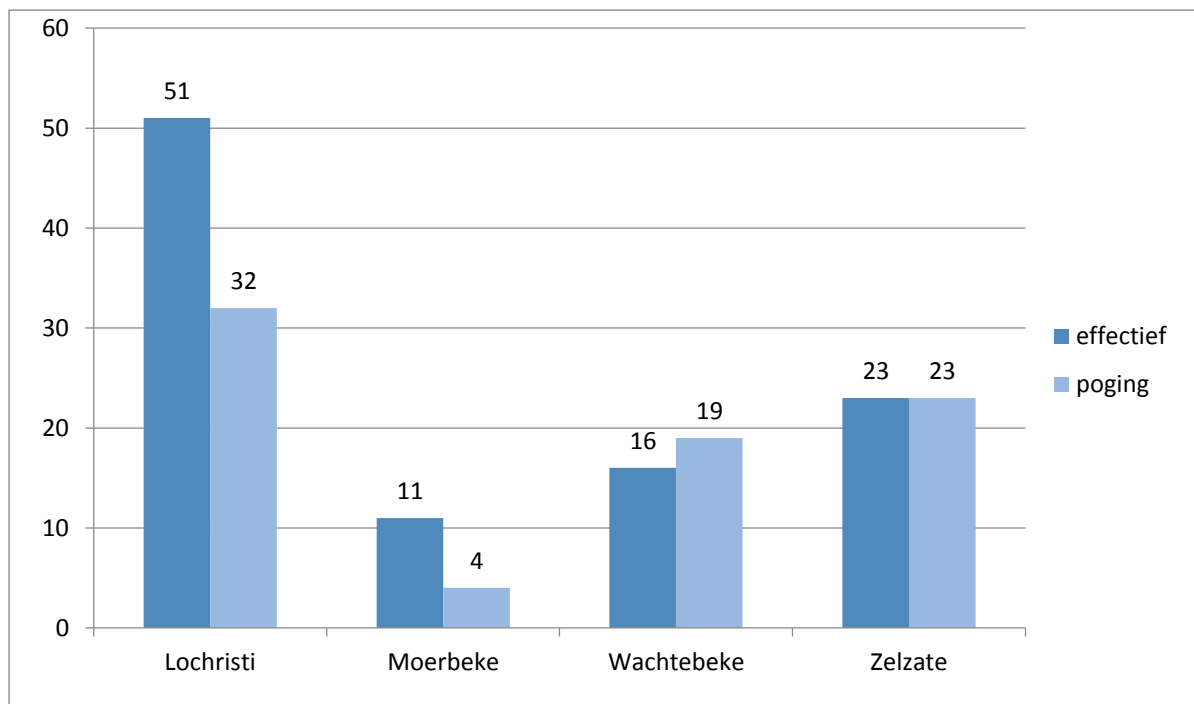

#### **Analyse (pogingen) Diefstallen in gebouwen 01/01/2018 – 31/12/2018**

Inbraken per gemeente  
Inbraken per maand  
Inbraken per tijdstip dag  
Inbraken per dag  
Inbraken per soort gebouw  
Inbraken per plaats inbraak  
Inbraken per type woning  
Inbraken volgens modus  
Inbraken verhouding inbraak/poging per gemeente  
Inbraken per wijk  
Vergelijking 2017-2018

**Totaal aantal inbraken in gebouwen :181**

Overzicht van de feiten per locatie

Maandelijks weergave van de feiten

Feiten gerangschikt volgens uurgroep

Weergave van de feiten per dag van de week

Meest voorkomende bestemmingen bij de weerhouden feiten

Overzicht van de meest voorkomende modus operandi

**Verhouding effectief- poging per gemeente (aantal feiten)**

**Vergelijking 2017- 2018 inbraken ( zonder voertuigen )**