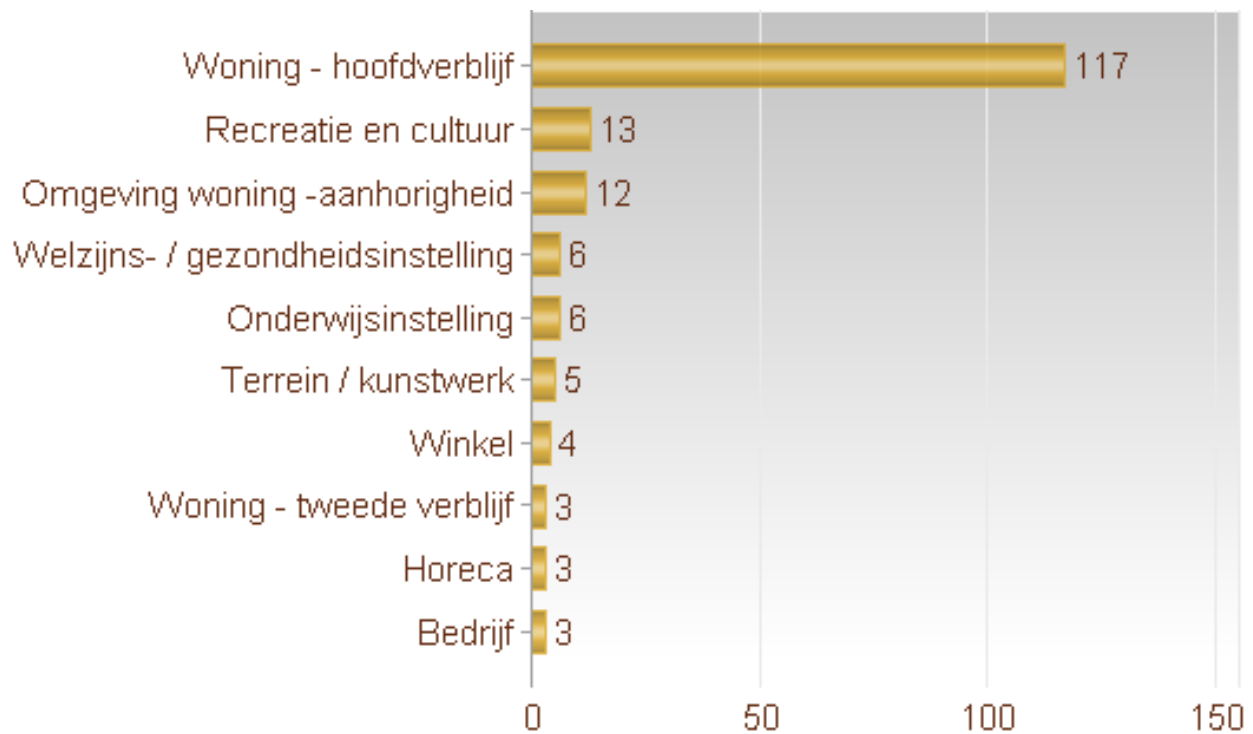

#### **Analyse (pogingen) Diefstallen in gebouwen 01/01/2018 – 31/12/2018**

Inbraken per gemeente  
Inbraken per maand  
Inbraken per tijdstip dag  
Inbraken per dag  
Inbraken per soort gebouw  
Inbraken per plaats inbraak  
Inbraken per type woning  
Inbraken volgens modus  
Inbraken verhouding inbraak/poging per gemeente  
Inbraken per wijk  
Vergelijking 2017-2018

**Totaal aantal inbraken in gebouwen :181**

Overzicht van de feiten per locatie

Maandelijks weergave van de feiten

Feiten gerangschikt volgens uurgroep

Weergave van de feiten per dag van de week

Meest voorkomende bestemmingen bij de weerhouden feiten

Overzicht van de meest voorkomende modus operandi

**Verhouding effectief- poging per gemeente (aantal feiten)**

**Vergelijking 2017- 2018 inbraken ( zonder voertuigen )**