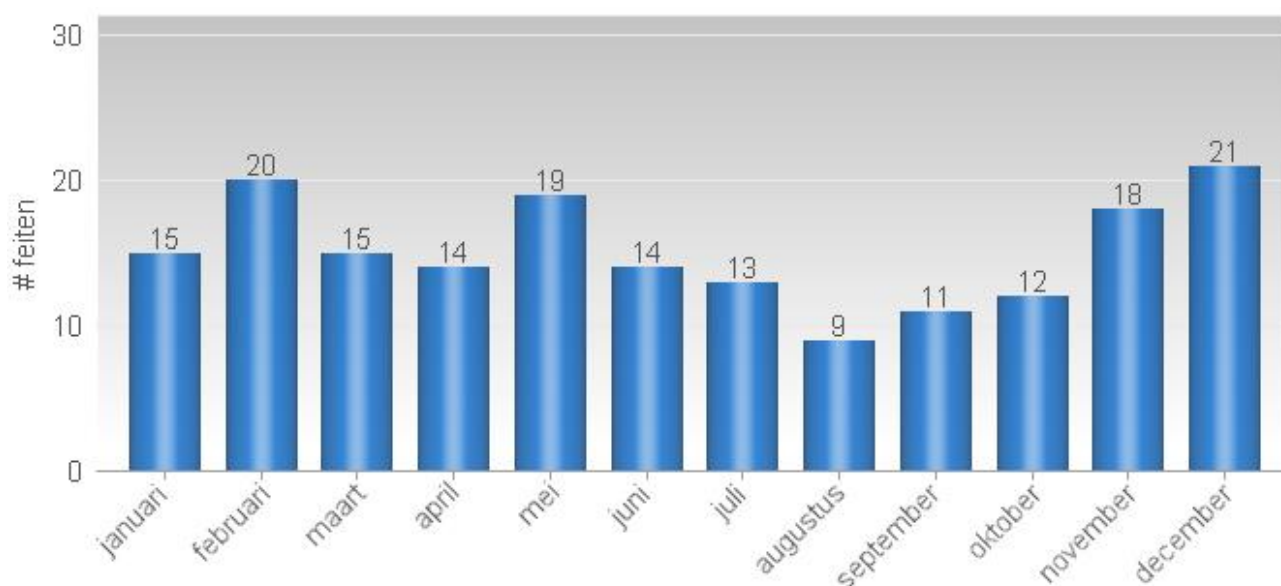

### **Jaaroverzicht**

#### **Analyse (pogingen) Diefstallen in gebouwen 01/01/2018 – 31/12/2018**

Inbraken per gemeente  
Inbraken per maand  
Inbraken per tijdstip dag  
Inbraken per dag  
Inbraken per soort gebouw  
Inbraken per plaats inbraak  
Inbraken per type woning  
Inbraken volgens modus  
Inbraken verhouding inbraak/poging per gemeente  
Inbraken per wijk  
Vergelijking 2017-2018

**Totaal aantal inbraken in gebouwen :181**

Overzicht van de feiten per locatie

Maandelijks weergave van de feiten

Feiten gerangschikt volgens uurgroep

Weergave van de feiten per dag van de week

Meest voorkomende bestemmingen bij de weerhouden feiten