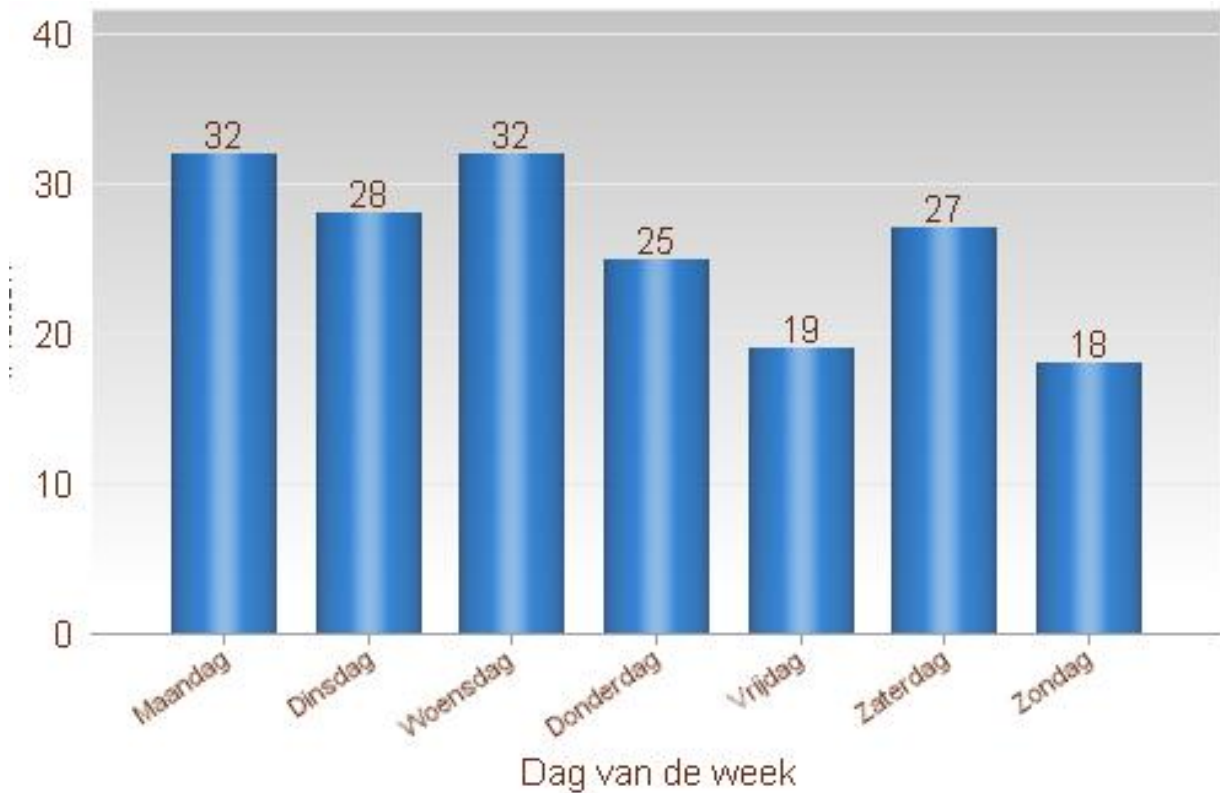

#### **Analyse (pogingen) Diefstallen in gebouwen 01/01/2018 – 31/12/2018**

Inbraken per gemeente  
Inbraken per maand  
Inbraken per tijdstip dag  
Inbraken per dag  
Inbraken per soort gebouw  
Inbraken per plaats inbraak  
Inbraken per type woning  
Inbraken volgens modus  
Inbraken verhouding inbraak/poging per gemeente  
Inbraken per wijk  
Vergelijking 2017-2018

**Totaal aantal inbraken in gebouwen :181**

Overzicht van de feiten per locatie

Maandelijks weergave van de feiten

Feiten gerangschikt volgens uurgroep

Weergave van de feiten per dag van de week

Meest voorkomende bestemmingen bij de weerhouden feiten

Overzicht van de meest voorkomende modus operandi

**Verhouding effectief- poging per gemeente (aantal feiten)**

**Vergelijking 2017- 2018 inbraken ( zonder voertuigen )**