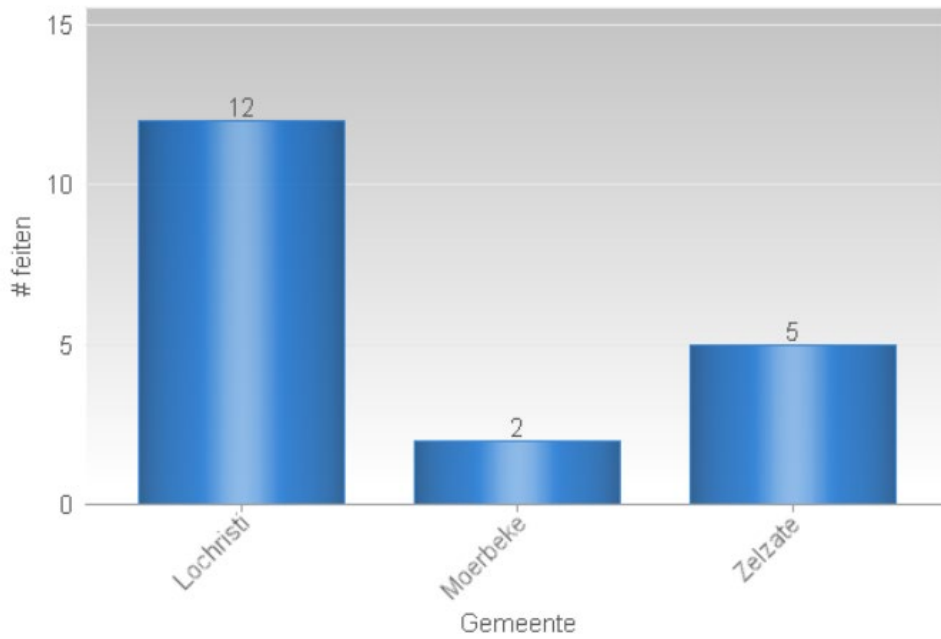

Zonaal Veiligheidsplan 2020-2025

Prioriteit eigendomsdelicten

Maandoverzicht

Analyse diefstallen in gebouwen 01/10/2021 – 31/10/2021

Overzicht op kaart
Inbraken per gemeente
Inbraken per tijdstip dag
Inbraken per dag
Inbraken per soort gebouw
Inbraken volgens modus
Inbraken verhouding inbraak/poging per gemeente
Vergelijking 2020-2021

Totaal aantal inbraken in gebouwen: 19

Overzicht op kaart

Inbraken per gemeente (inclusief pogingen)

Inbraken (inclusief pogingen) per tijdstip

Inbraken (inclusief pogingen) per dag

Inbraken (inclusief pogingen) per soort gebouw

Inbraken volgens modus (er kunnen meerder modi voorkomen bij eenzelfde feit)

Verhouding poging/effectief

Er werden 14 effectieve inbraken gepleegd en 5 pogingen.

Vergelijking 2020 – 2021 (inclusief pogingen)