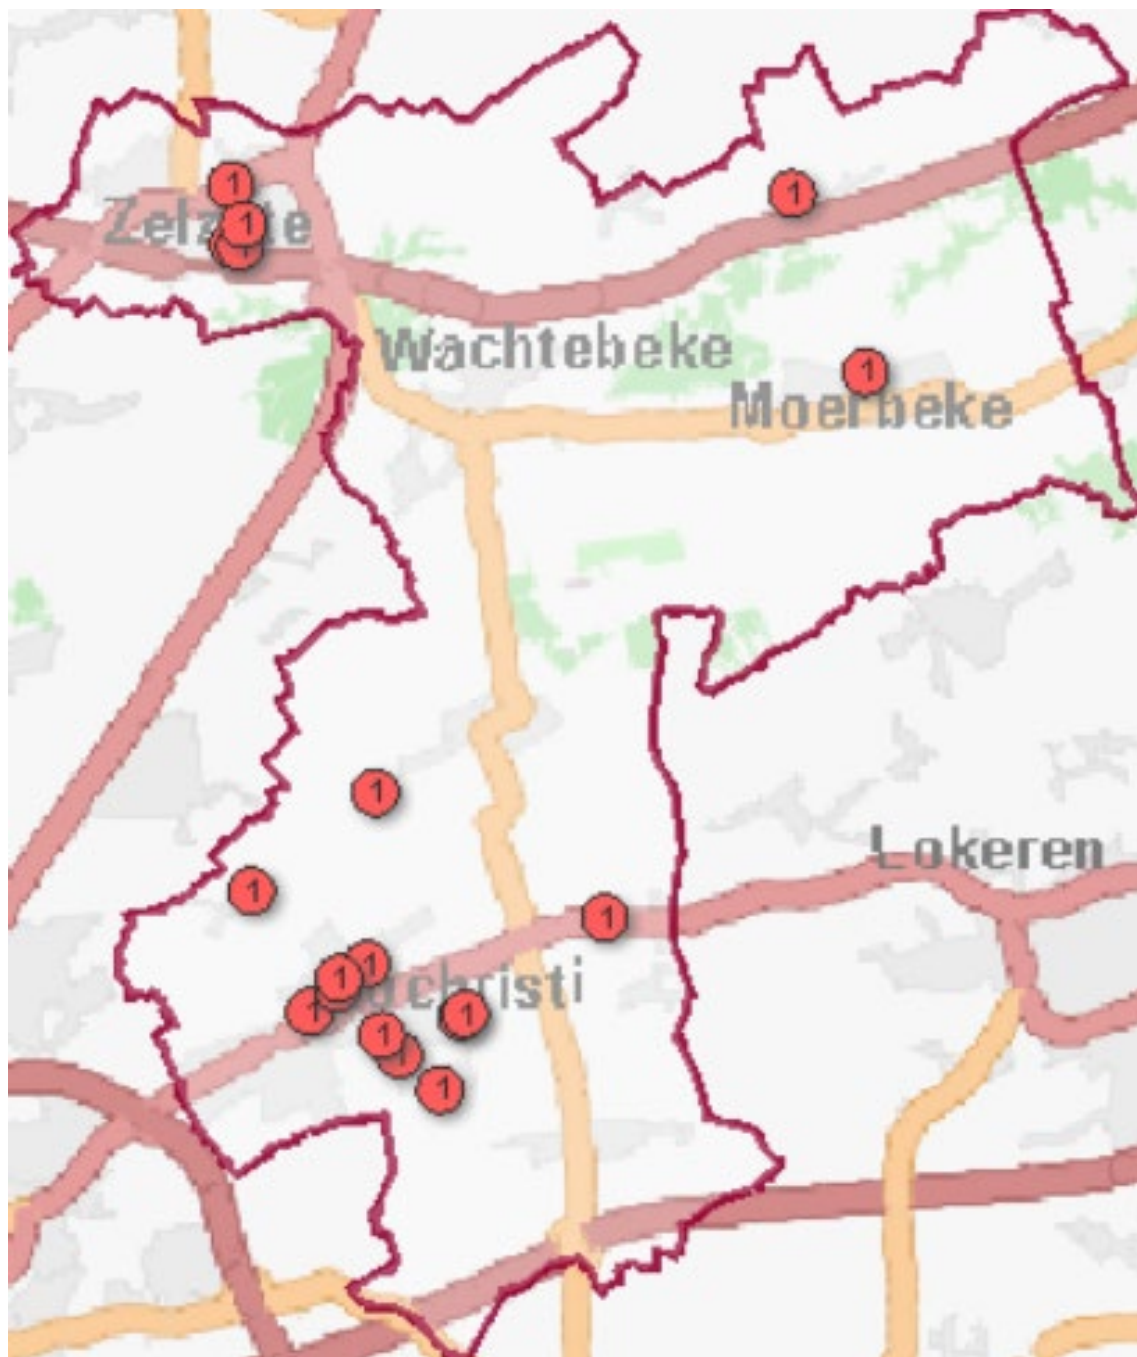

Zonaal Veiligheidsplan 2020-2025

Prioriteit eigendomsdelicten

Maandoverzicht

Analyse diefstallen in gebouwen 01/10/2021 – 31/10/2021

Overzicht op kaart
Inbraken per gemeente
Inbraken per tijdstip dag
Inbraken per dag
Inbraken per soort gebouw
Inbraken volgens modus
Inbraken verhouding inbraak/poging per gemeente
Vergelijking 2020-2021

Totaal aantal inbraken in gebouwen: 19

Overzicht op kaart

Inbraken per gemeente (inclusief pogingen)

Inbraken (inclusief pogingen) per tijdstip

Inbraken (inclusief pogingen) per dag

Inbraken (inclusief pogingen) per soort gebouw

Inbraken volgens modus (er kunnen meerder modi voorkomen bij eenzelfde feit)

Verhouding poging/effectief

Er werden 14 effectieve inbraken gepleegd en 5 pogingen.

Vergelijking 2020 – 2021 (inclusief pogingen)