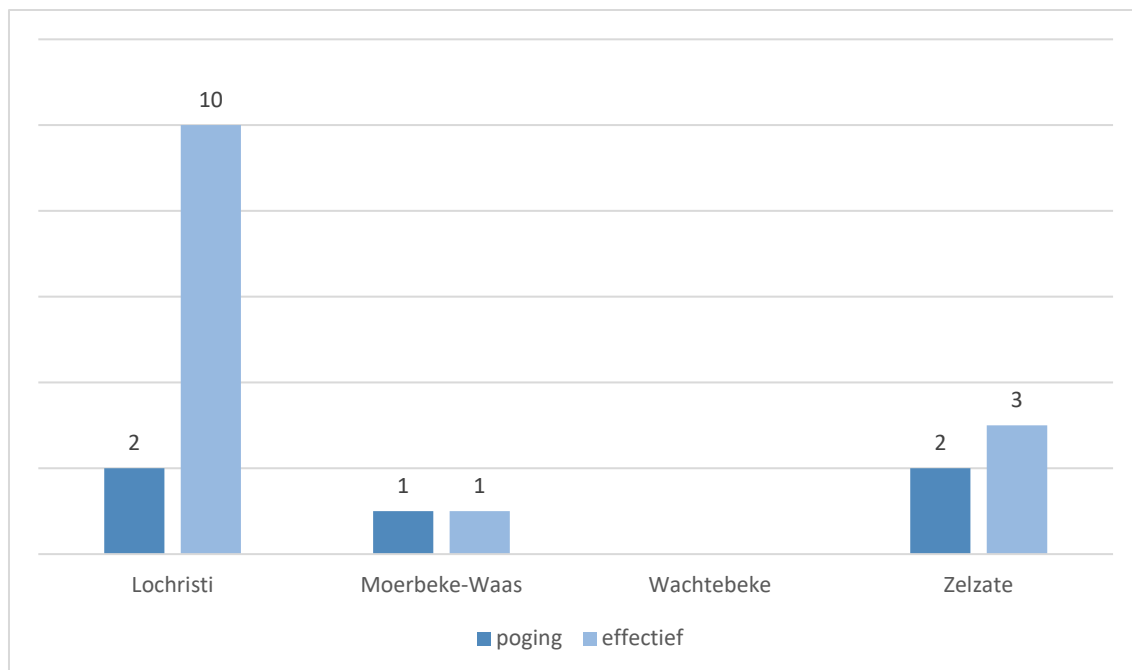

Totaal aantal inbraken in gebouwen: 19

Overzicht op kaart

Inbraken per gemeente (inclusief pogingen)

Inbraken (inclusief pogingen) per tijdstip

Inbraken (inclusief pogingen) per dag

Inbraken (inclusief pogingen) per soort gebouw

Inbraken volgens modus (er kunnen meerder modi voorkomen bij eenzelfde feit)

Verhouding poging/effectief

Er werden 14 effectieve inbraken gepleegd en 5 pogingen.

Vergelijking 2020 – 2021 (inclusief pogingen)