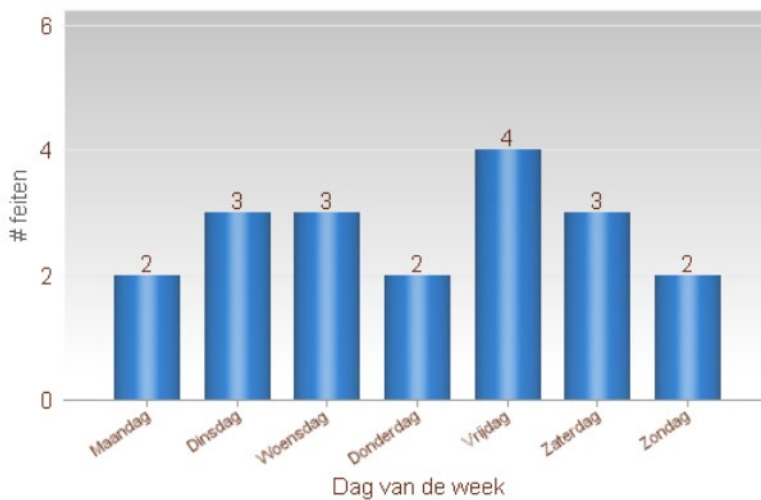

Totaal aantal inbraken in gebouwen: 19

Overzicht op kaart

Inbraken per gemeente (inclusief pogingen)

Inbraken (inclusief pogingen) per tijdstip

Inbraken (inclusief pogingen) per dag

Inbraken (inclusief pogingen) per soort gebouw

Inbraken volgens modus (er kunnen meerder modi voorkomen bij eenzelfde feit)

Verhouding poging/effectief

Er werden 14 effectieve inbraken gepleegd en 5 pogingen.

Vergelijking 2020 – 2021 (inclusief pogingen)