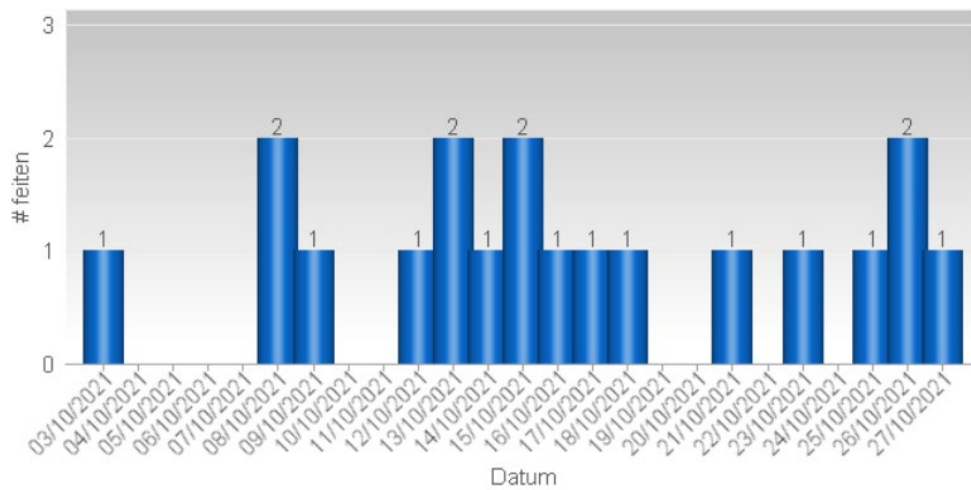

Totaal aantal inbraken in gebouwen: 19

Overzicht op kaart

Inbraken per gemeente (inclusief pogingen)

Inbraken (inclusief pogingen) per tijdstip

Inbraken (inclusief pogingen) per dag

Inbraken (inclusief pogingen) per soort gebouw

Inbraken volgens modus (er kunnen meerder modi voorkomen bij eenzelfde feit)

Verhouding poging/effectief

Er werden 14 effectieve inbraken gepleegd en 5 pogingen.

Vergelijking 2020 – 2021 (inclusief pogingen)