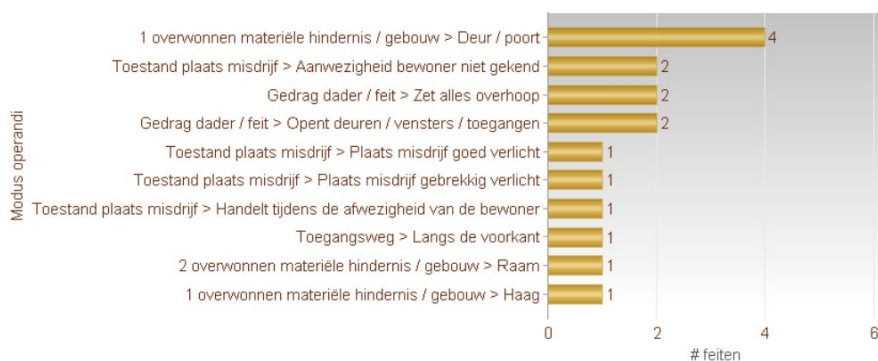

Totaal aantal inbraken in gebouwen: 19

Overzicht op kaart

Inbraken per gemeente (inclusief pogingen)

Inbraken (inclusief pogingen) per tijdstip

Inbraken (inclusief pogingen) per dag

Inbraken (inclusief pogingen) per soort gebouw

Inbraken volgens modus (er kunnen meerder modi voorkomen bij eenzelfde feit)

Verhouding poging/effectief

Er werden 14 effectieve inbraken gepleegd en 5 pogingen.

Vergelijking 2020 – 2021 (inclusief pogingen)