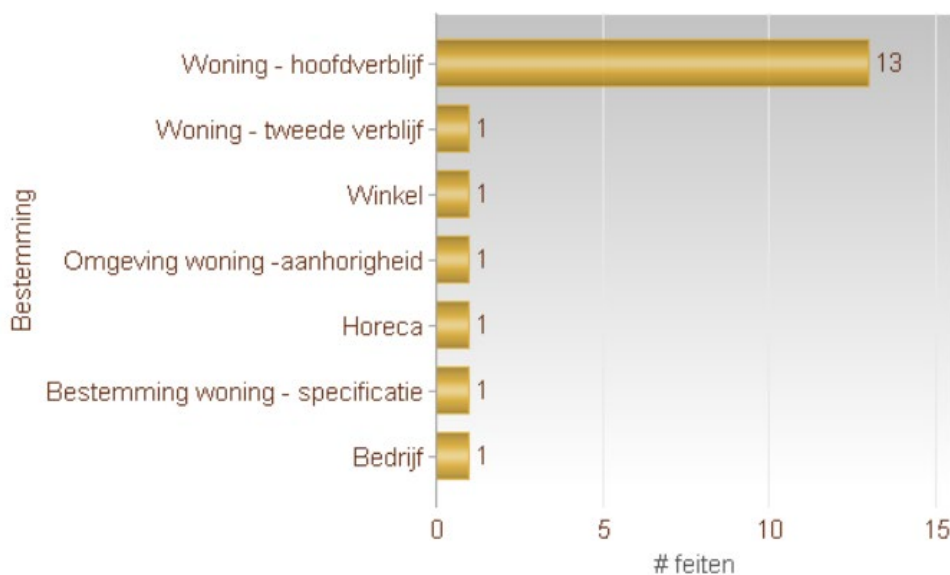

Zonaal Veiligheidsplan 2020-2025

Prioriteit eigendomsdelicten

Maandoverzicht

Analyse diefstallen in gebouwen 01/10/2021 – 31/10/2021

Overzicht op kaart
Inbraken per gemeente
Inbraken per tijdstip dag
Inbraken per dag
Inbraken per soort gebouw
Inbraken volgens modus
Inbraken verhouding inbraak/poging per gemeente
Vergelijking 2020-2021

Totaal aantal inbraken in gebouwen: 19

Overzicht op kaart

Inbraken per gemeente (inclusief pogingen)

Inbraken (inclusief pogingen) per tijdstip

Inbraken (inclusief pogingen) per dag

Inbraken (inclusief pogingen) per soort gebouw

Inbraken volgens modus (er kunnen meerder modi voorkomen bij eenzelfde feit)

Verhouding poging/effectief

Er werden 14 effectieve inbraken gepleegd en 5 pogingen.

Vergelijking 2020 – 2021 (inclusief pogingen)