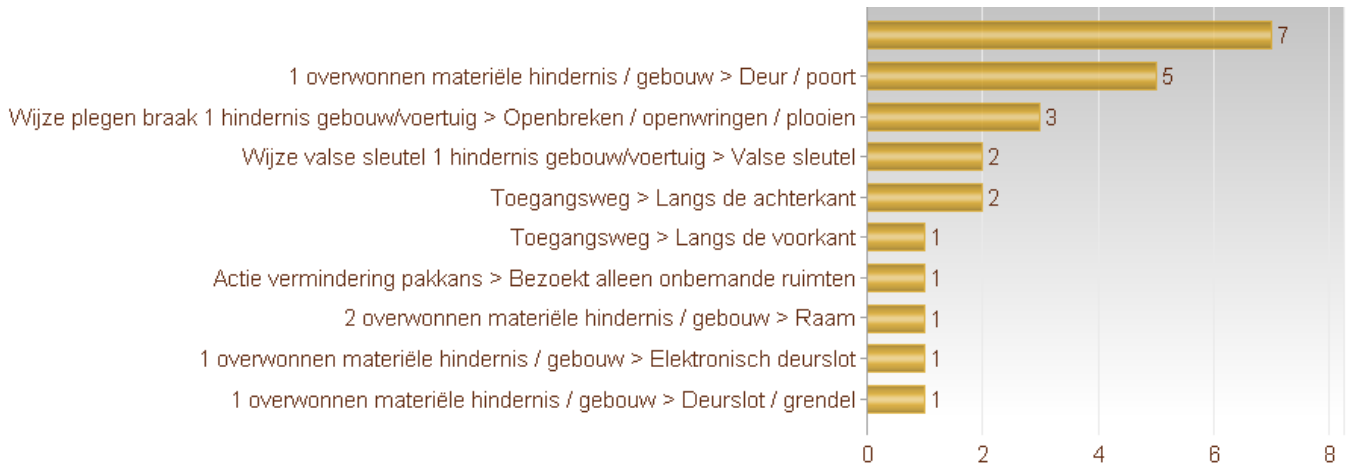

Inbraken volgens modus (er kunnen meerder modi voorkomen bij eenzelfde feit)