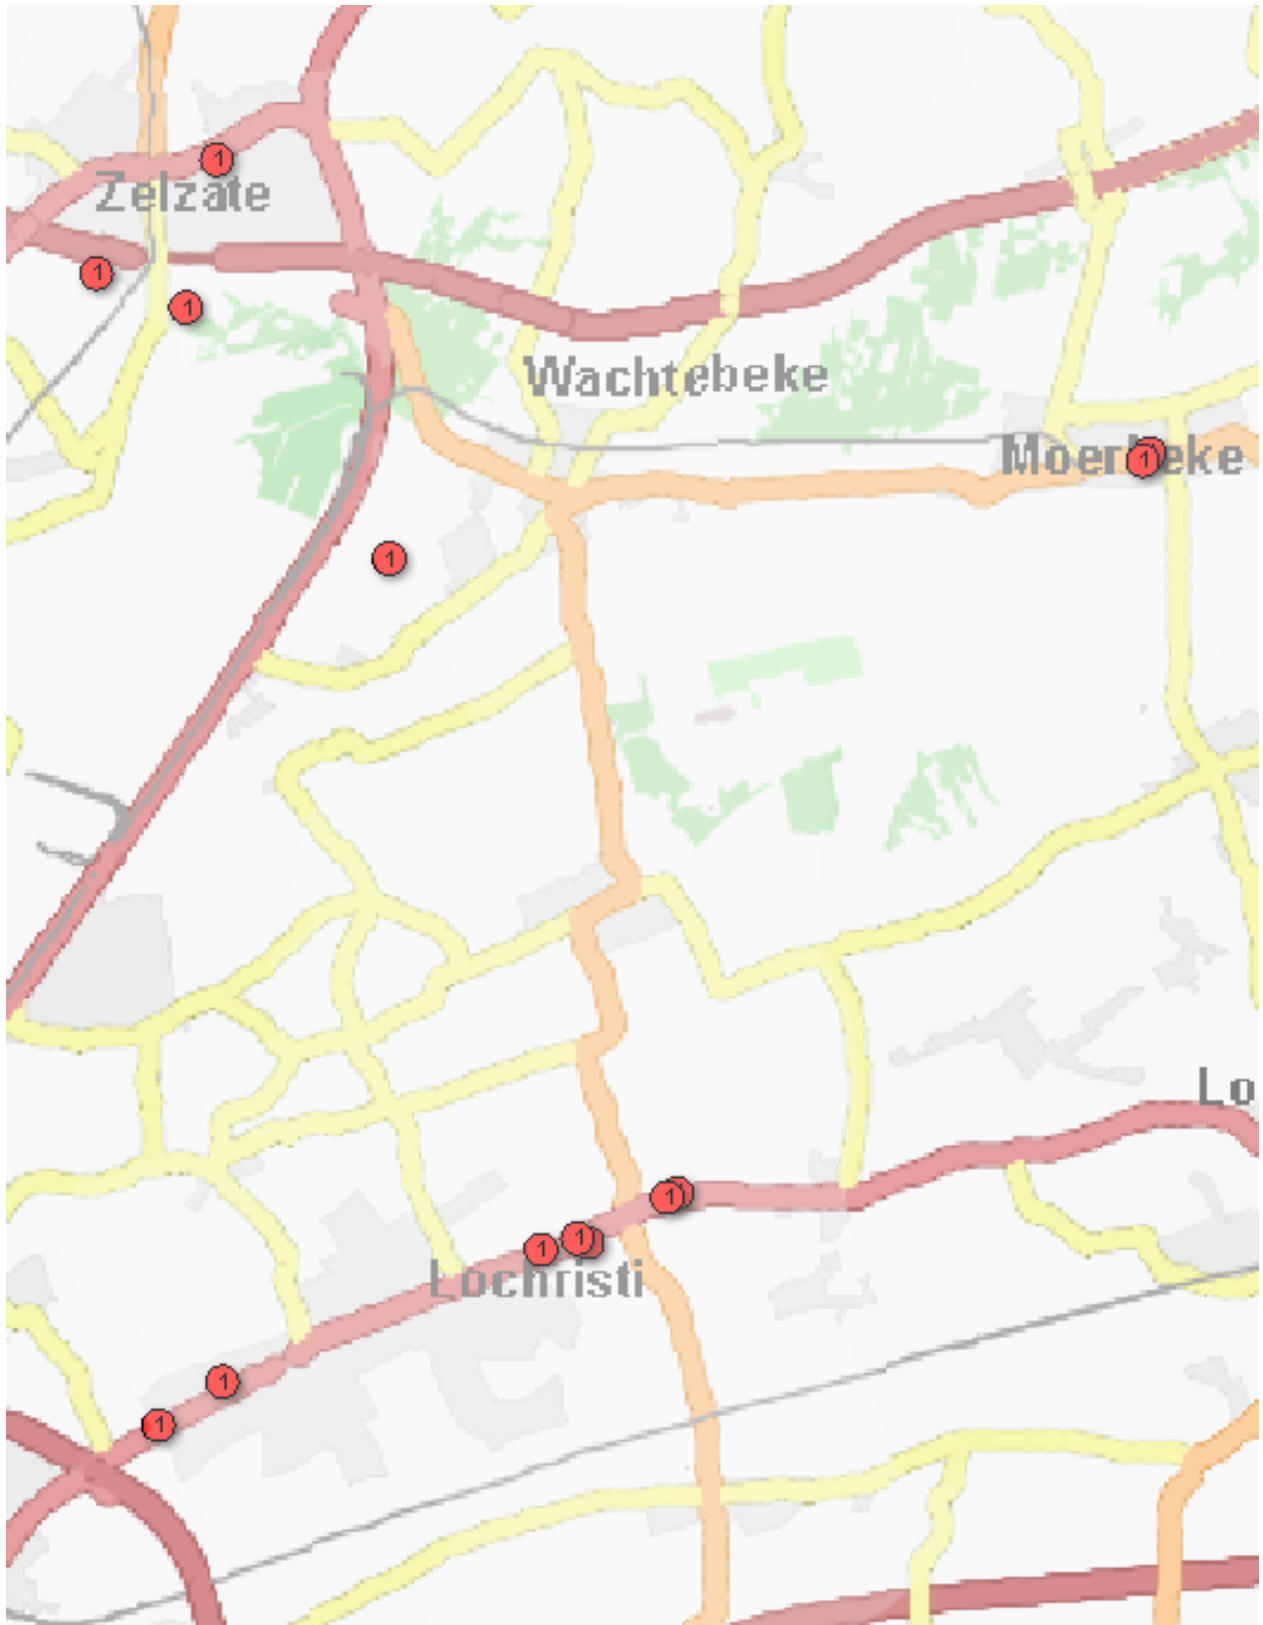

## Zonaal Veiligheidsplan 2020-2025

Prioriteit eigendomsdelicten

### Maandoverzicht

#### Analyse diefstallen in gebouwen 01/06/2021 – 30/06/2021

Overzicht op kaart  
Inbraken per gemeente  
Inbraken per tijdstip dag  
Inbraken per dag  
Inbraken per soort gebouw  
Inbraken volgens modus  
Inbraken verhouding inbraak/poging per gemeente  
Vergelijking 2020-2021

**Totaal aantal inbraken in gebouwen: 13**

Overzicht op kaart

Inbraken per gemeente (inclusief pogingen)

Inbraken (inclusief pogingen) per tijdstip

Inbraken (inclusief pogingen) per dag

Inbraken (inclusief pogingen) per soort gebouw