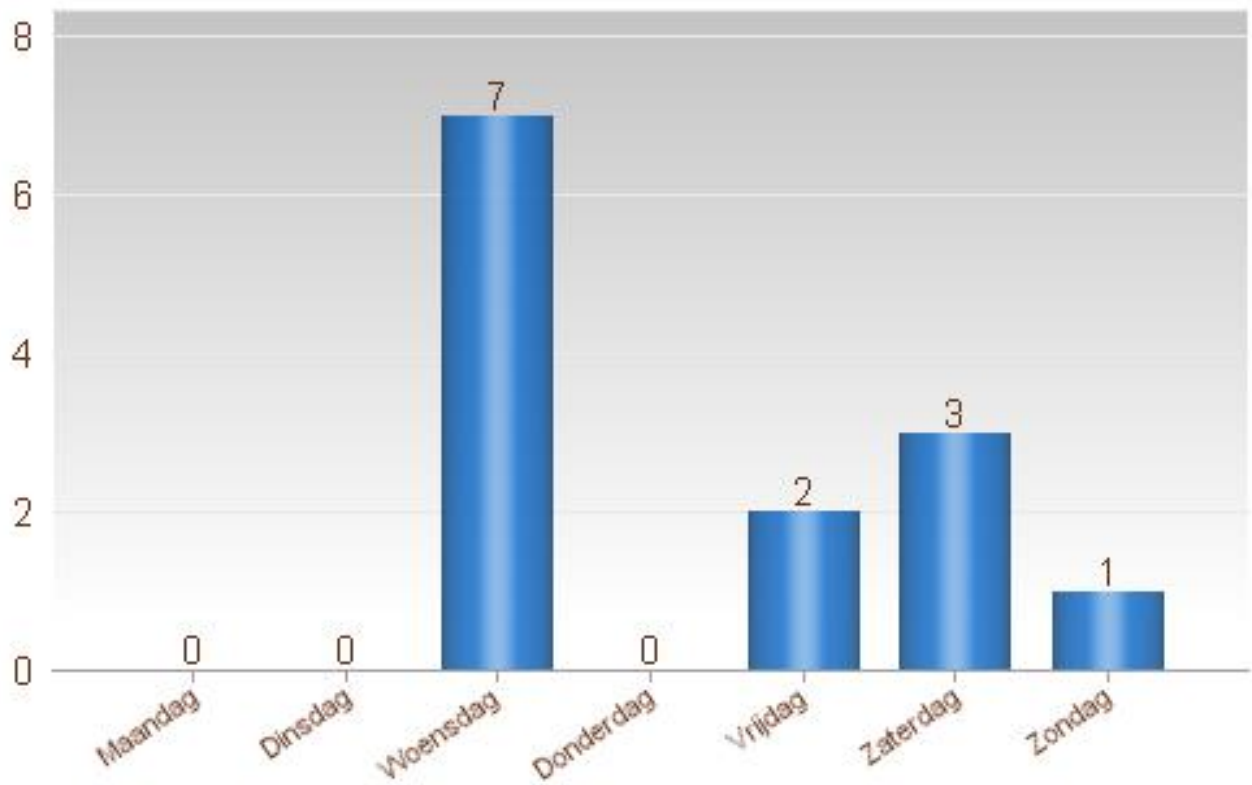

**Totaal aantal inbraken in gebouwen: 13**

Overzicht op kaart

Inbraken per gemeente (inclusief pogingen)

Inbraken (inclusief pogingen) per tijdstip

Inbraken (inclusief pogingen) per dag

Inbraken (inclusief pogingen) per soort gebouw

Inbraken volgens modus (er kunnen meerder modi voorkomen bij eenzelfde feit)

### Verhouding poging/effectief

Er werden 9 effectieve inbraken gepleegd en 4 pogingen.

Vergelijking 2020 – 2021 ( inclusief pogingen )