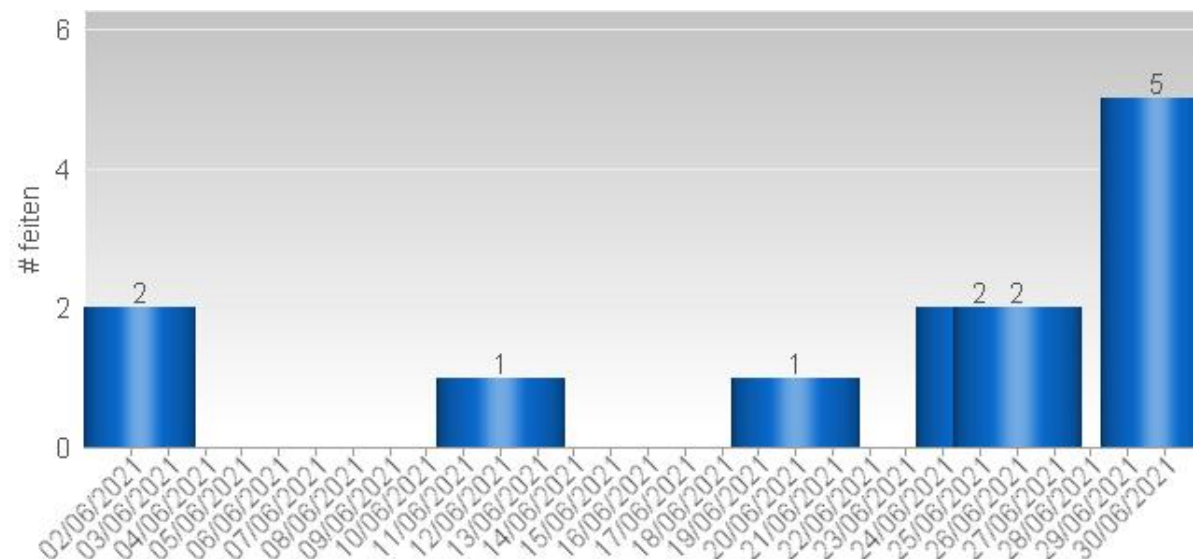

**Totaal aantal inbraken in gebouwen: 13**

Overzicht op kaart

Inbraken per gemeente (inclusief pogingen)

Inbraken (inclusief pogingen) per tijdstip

Inbraken (inclusief pogingen) per dag

Inbraken (inclusief pogingen) per soort gebouw

Inbraken volgens modus (er kunnen meerder modi voorkomen bij eenzelfde feit)

### Verhouding poging/effectief

Er werden 9 effectieve inbraken gepleegd en 4 pogingen.

Vergelijking 2020 – 2021 ( inclusief pogingen )