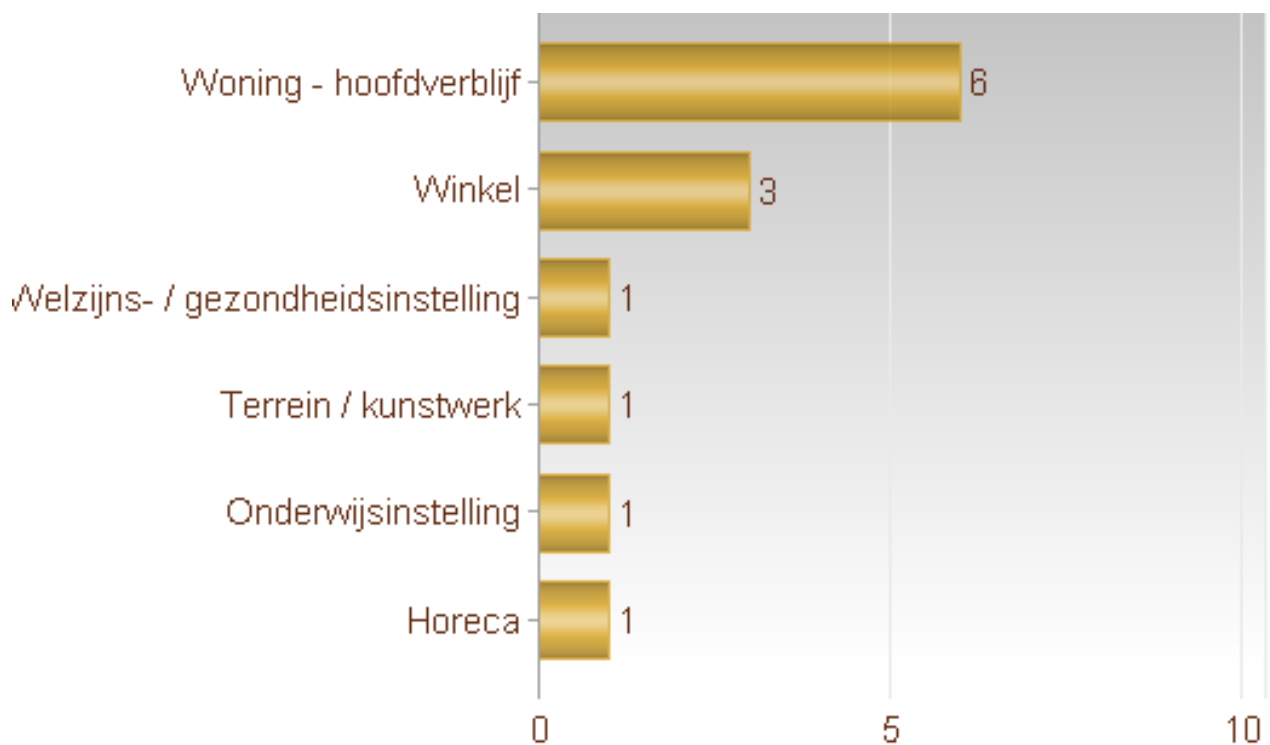

**Totaal aantal inbraken in gebouwen: 13**

Overzicht op kaart

Inbraken per gemeente (inclusief pogingen)

Inbraken (inclusief pogingen) per tijdstip

Inbraken (inclusief pogingen) per dag

Inbraken (inclusief pogingen) per soort gebouw

Inbraken volgens modus (er kunnen meerder modi voorkomen bij eenzelfde feit)

### Verhouding poging/effectief

Er werden 9 effectieve inbraken gepleegd en 4 pogingen.

Vergelijking 2020 – 2021 ( inclusief pogingen )