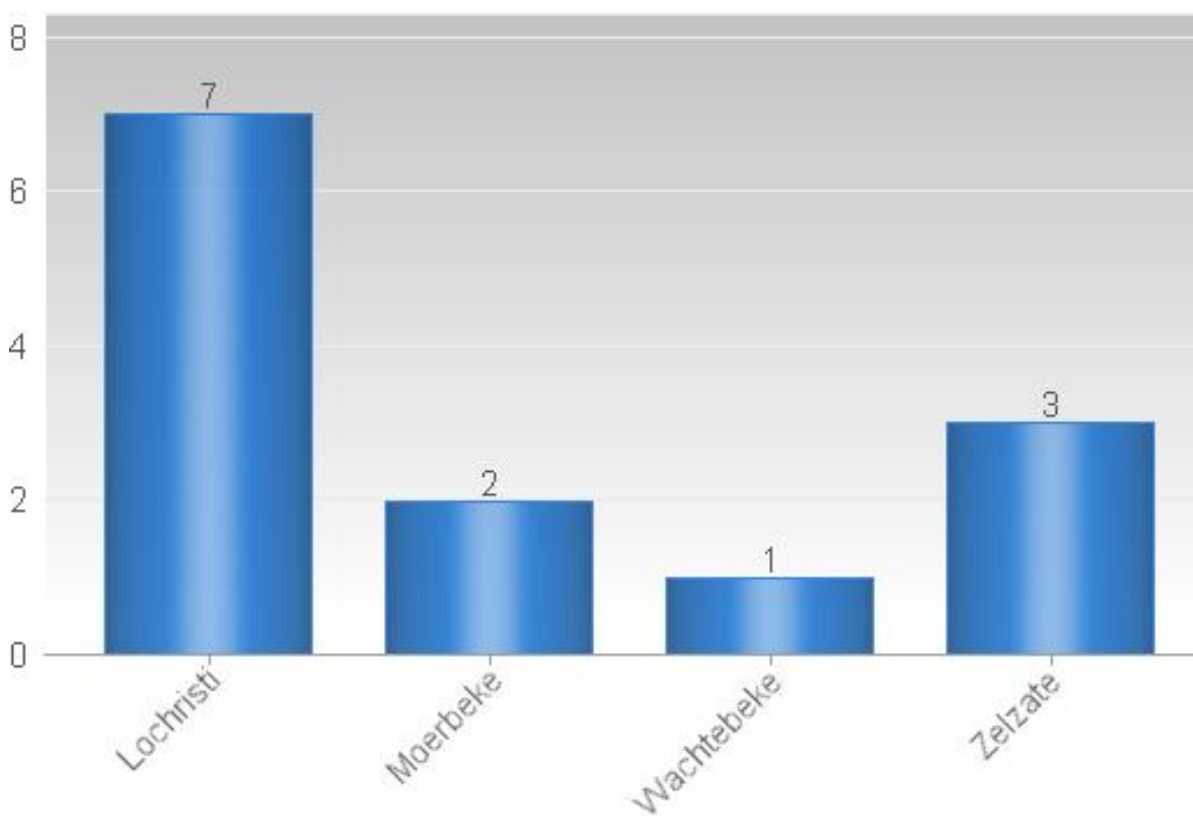

### Maandoverzicht

#### Analyse diefstallen in gebouwen 01/06/2021 – 30/06/2021

Overzicht op kaart  
Inbraken per gemeente  
Inbraken per tijdstip dag  
Inbraken per dag  
Inbraken per soort gebouw  
Inbraken volgens modus  
Inbraken verhouding inbraak/poging per gemeente  
Vergelijking 2020-2021

**Totaal aantal inbraken in gebouwen: 13**

Overzicht op kaart

Inbraken per gemeente (inclusief pogingen)

Inbraken (inclusief pogingen) per tijdstip

Inbraken (inclusief pogingen) per dag

Inbraken (inclusief pogingen) per soort gebouw