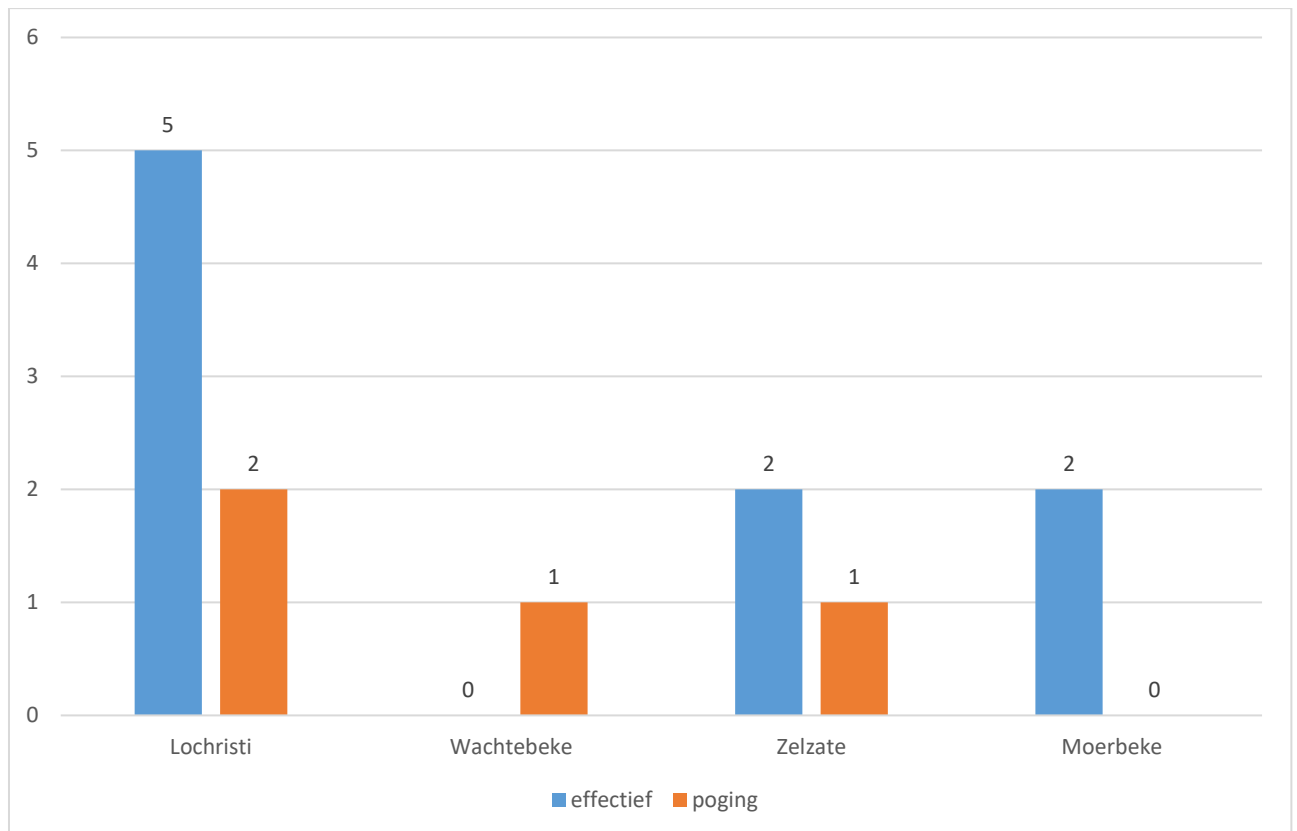

**Totaal aantal inbraken in gebouwen: 13**

Overzicht op kaart

Inbraken per gemeente (inclusief pogingen)

Inbraken (inclusief pogingen) per tijdstip

Inbraken (inclusief pogingen) per dag

Inbraken (inclusief pogingen) per soort gebouw

Inbraken volgens modus (er kunnen meerder modi voorkomen bij eenzelfde feit)

### Verhouding poging/effectief

Er werden 9 effectieve inbraken gepleegd en 4 pogingen.

Vergelijking 2020 – 2021 ( inclusief pogingen )