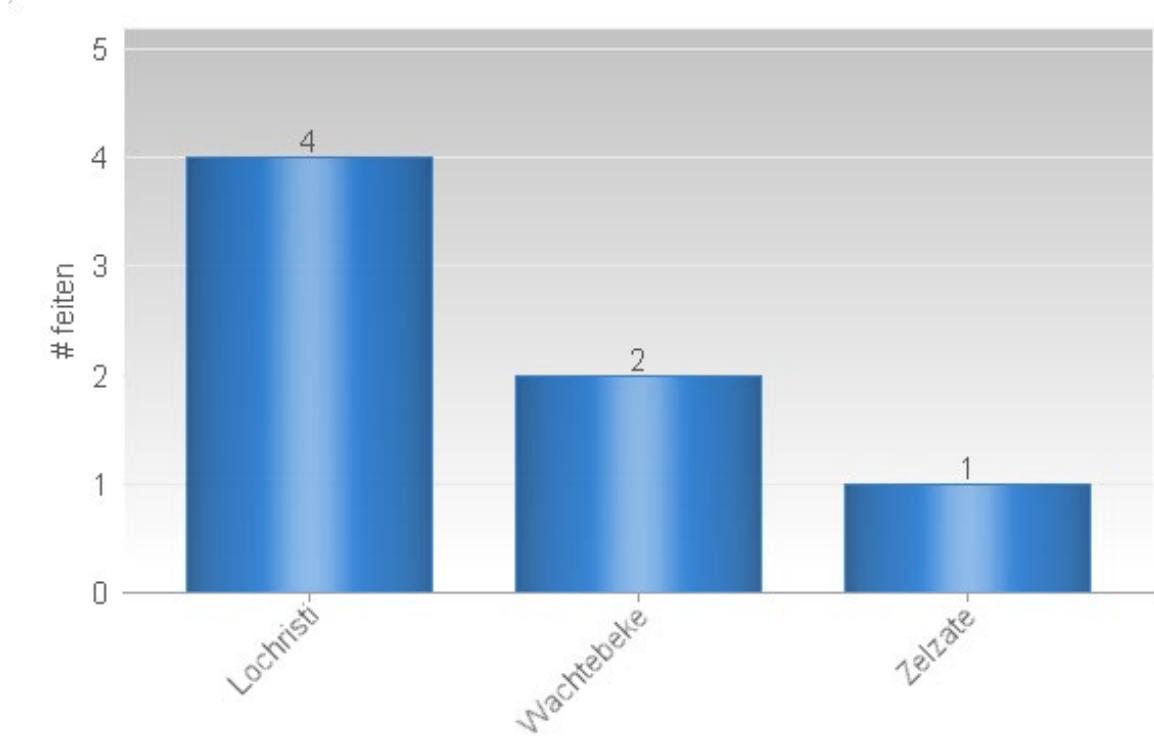

Zonaal Veiligheidsplan 2020-2025

Prioriteit eigendomsdelicten

Maandoverzicht

Analyse diefstallen in gebouwen 01/02/2021 – 28/02/2021

Overzicht op kaart
Inbraken per gemeente
Inbraken per tijdstip dag
Inbraken per dag
Inbraken per soort gebouw
Inbraken volgens modus
Inbraken verhouding inbraak/poging per gemeente
Vergelijking 2020-2021

Totaal aantal inbraken in gebouwen: 7

Overzicht op kaart

Inbraken per gemeente (inclusief pogingen)

Inbraken (inclusief pogingen) per tijdstip

Inbraken (inclusief pogingen) per dag

Inbraken (inclusief pogingen) per soort gebouw

Inbraken volgens modus (er kunnen meerder modi voorkomen bij eenzelfde feit)

Verhouding poging/effectief

Er werden 5 effectieve inbraken gepleegd en 2 pogingen.

Vergelijking 2020 – 2021 (inclusief pogingen)