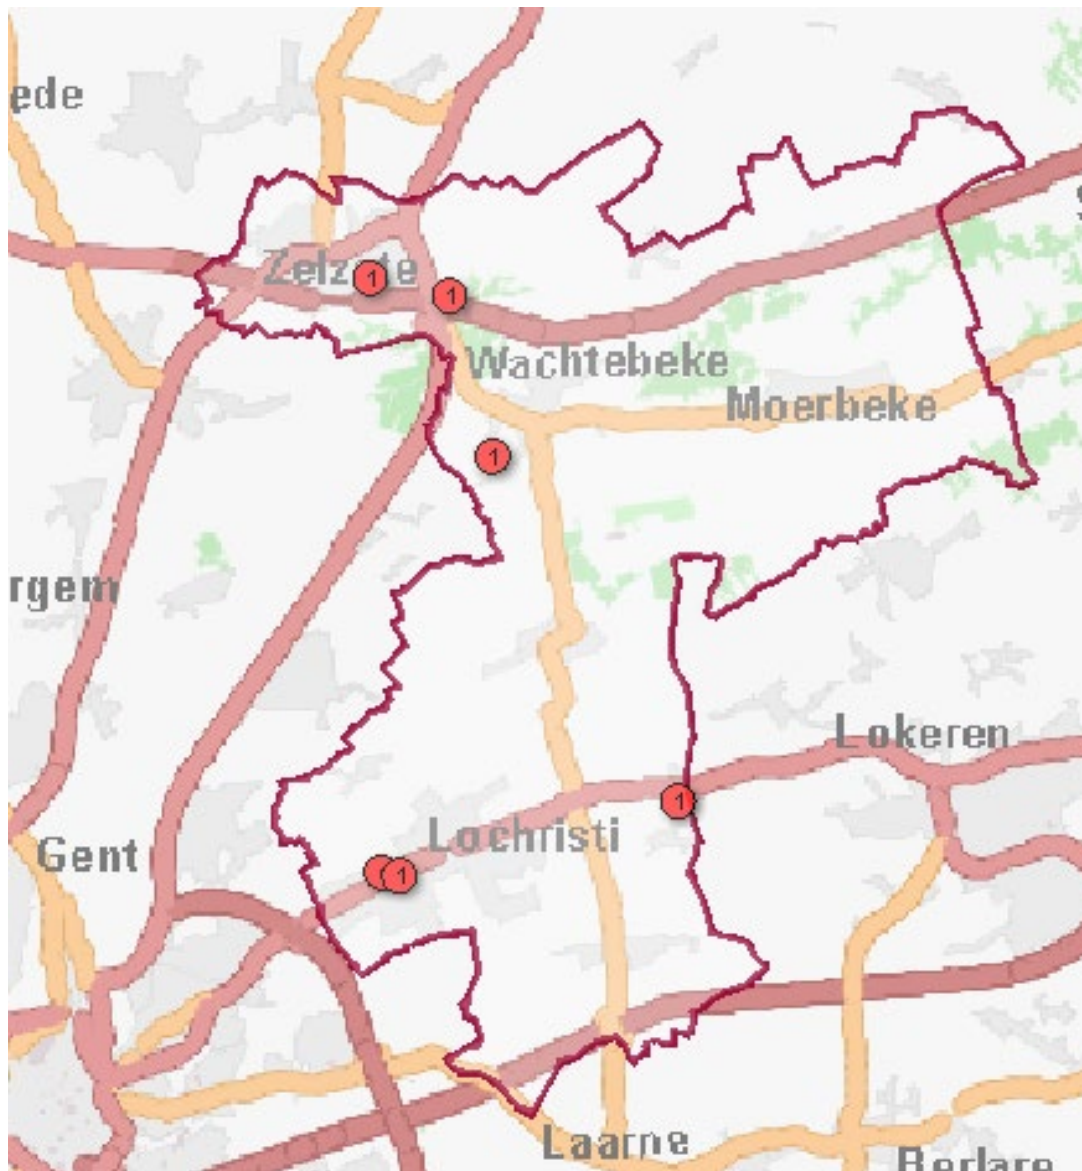

Zonaal Veiligheidsplan 2020-2025

Prioriteit eigendomsdelicten

Maandoverzicht

Analyse diefstallen in gebouwen 01/02/2021 – 28/02/2021

Overzicht op kaart
Inbraken per gemeente
Inbraken per tijdstip dag
Inbraken per dag
Inbraken per soort gebouw
Inbraken volgens modus
Inbraken verhouding inbraak/poging per gemeente
Vergelijking 2020-2021

Totaal aantal inbraken in gebouwen: 7

Overzicht op kaart

Inbraken per gemeente (inclusief pogingen)

Inbraken (inclusief pogingen) per tijdstip

Inbraken (inclusief pogingen) per dag

Inbraken (inclusief pogingen) per soort gebouw

Inbraken volgens modus (er kunnen meerder modi voorkomen bij eenzelfde feit)

Verhouding poging/effectief

Er werden 5 effectieve inbraken gepleegd en 2 pogingen.

Vergelijking 2020 – 2021 (inclusief pogingen)