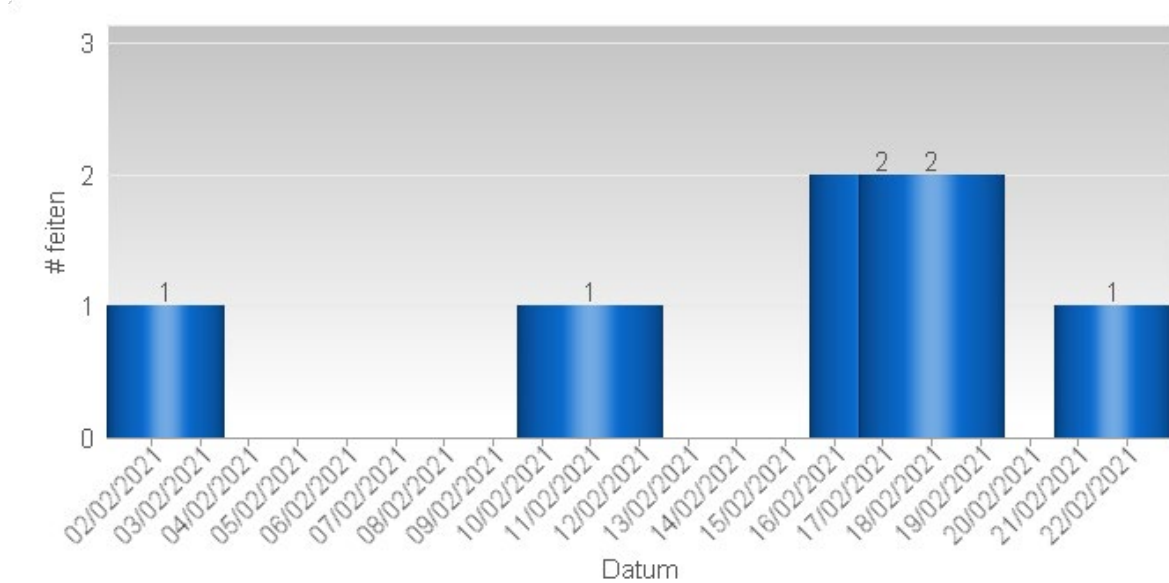

Totaal aantal inbraken in gebouwen: 7

Overzicht op kaart

Inbraken per gemeente (inclusief pogingen)

Inbraken (inclusief pogingen) per tijdstip

Inbraken (inclusief pogingen) per dag

Inbraken (inclusief pogingen) per soort gebouw

Inbraken volgens modus (er kunnen meerder modi voorkomen bij eenzelfde feit)

Verhouding poging/effectief

Er werden 5 effectieve inbraken gepleegd en 2 pogingen.

Vergelijking 2020 – 2021 (inclusief pogingen)