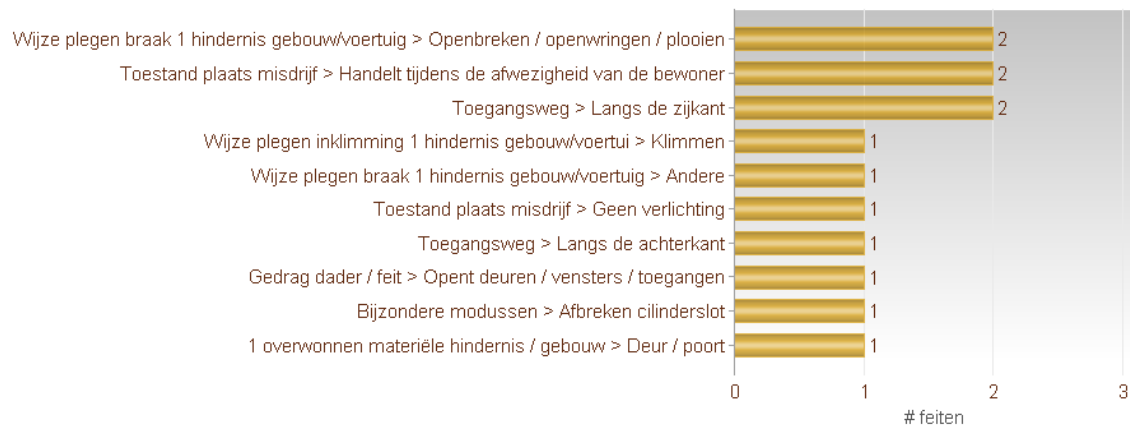

Totaal aantal inbraken in gebouwen: 7

Overzicht op kaart

Inbraken per gemeente (inclusief pogingen)

Inbraken (inclusief pogingen) per tijdstip

Inbraken (inclusief pogingen) per dag

Inbraken (inclusief pogingen) per soort gebouw

Inbraken volgens modus (er kunnen meerder modi voorkomen bij eenzelfde feit)

Verhouding poging/effectief

Er werden 5 effectieve inbraken gepleegd en 2 pogingen.

Vergelijking 2020 – 2021 (inclusief pogingen)