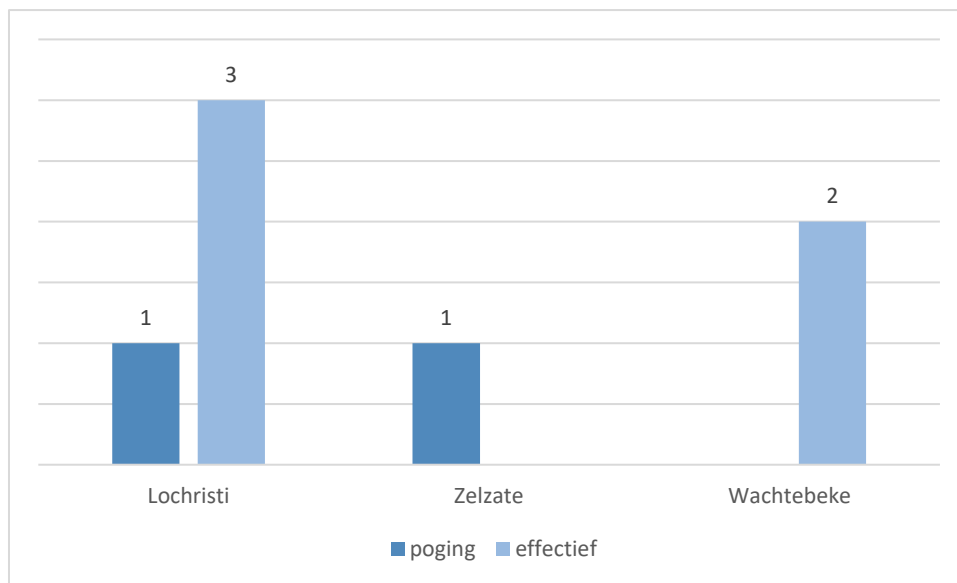

Totaal aantal inbraken in gebouwen: 7

Overzicht op kaart

Inbraken per gemeente (inclusief pogingen)

Inbraken (inclusief pogingen) per tijdstip

Inbraken (inclusief pogingen) per dag

Inbraken (inclusief pogingen) per soort gebouw

Inbraken volgens modus (er kunnen meerder modi voorkomen bij eenzelfde feit)

Verhouding poging/effectief

Er werden 5 effectieve inbraken gepleegd en 2 pogingen.

Vergelijking 2020 – 2021 (inclusief pogingen)