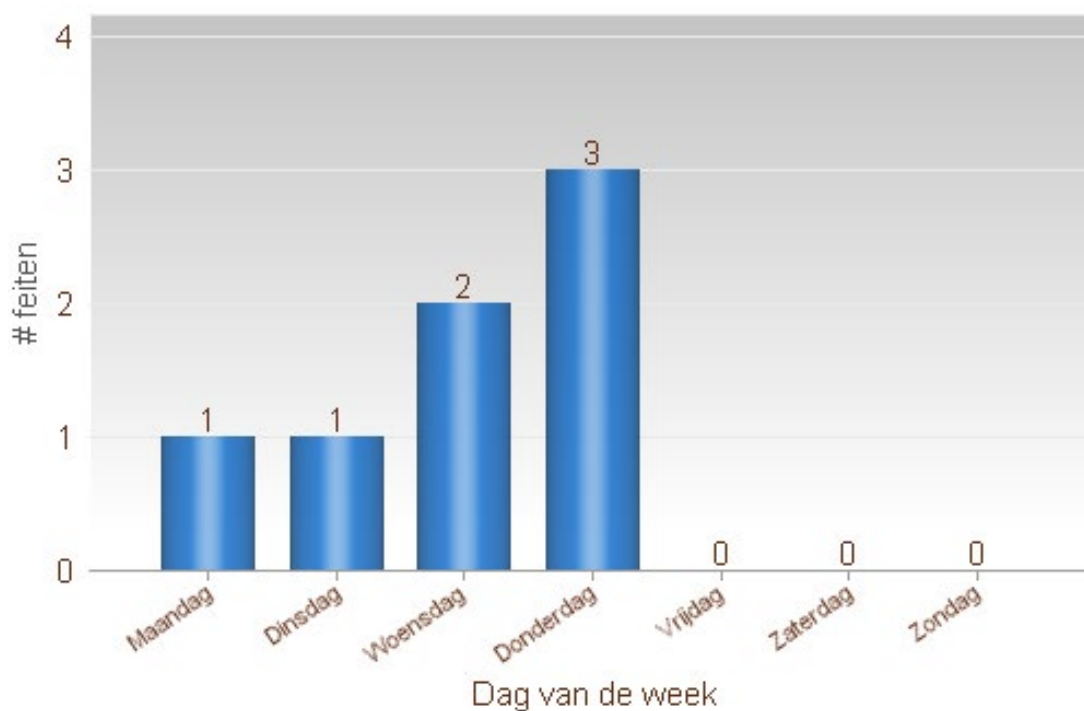

Totaal aantal inbraken in gebouwen: 7

Overzicht op kaart

Inbraken per gemeente (inclusief pogingen)

Inbraken (inclusief pogingen) per tijdstip

Inbraken (inclusief pogingen) per dag

Inbraken (inclusief pogingen) per soort gebouw

Inbraken volgens modus (er kunnen meerder modi voorkomen bij eenzelfde feit)

Verhouding poging/effectief

Er werden 5 effectieve inbraken gepleegd en 2 pogingen.

Vergelijking 2020 – 2021 (inclusief pogingen)