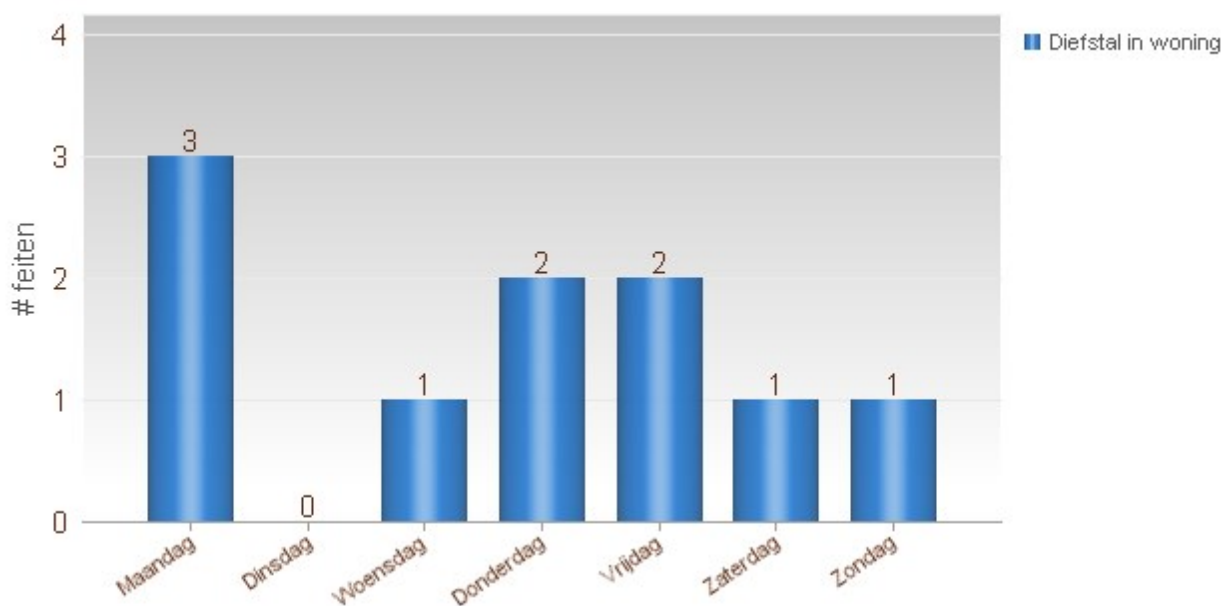

Overzicht op kaart

Inbraken per gemeente (inclusief pogingen)

Inbraken per datum (inclusief pogingen)

Inbraken per dag (inclusief pogingen)

Inbraken per soort gebouw (inclusief pogingen)

Verhouding poging/effectief

Er werden 6 effectieve inbraken gepleegd en 4 pogingen.

Vergelijking september 2021 – september 2022 (inclusief pogingen)