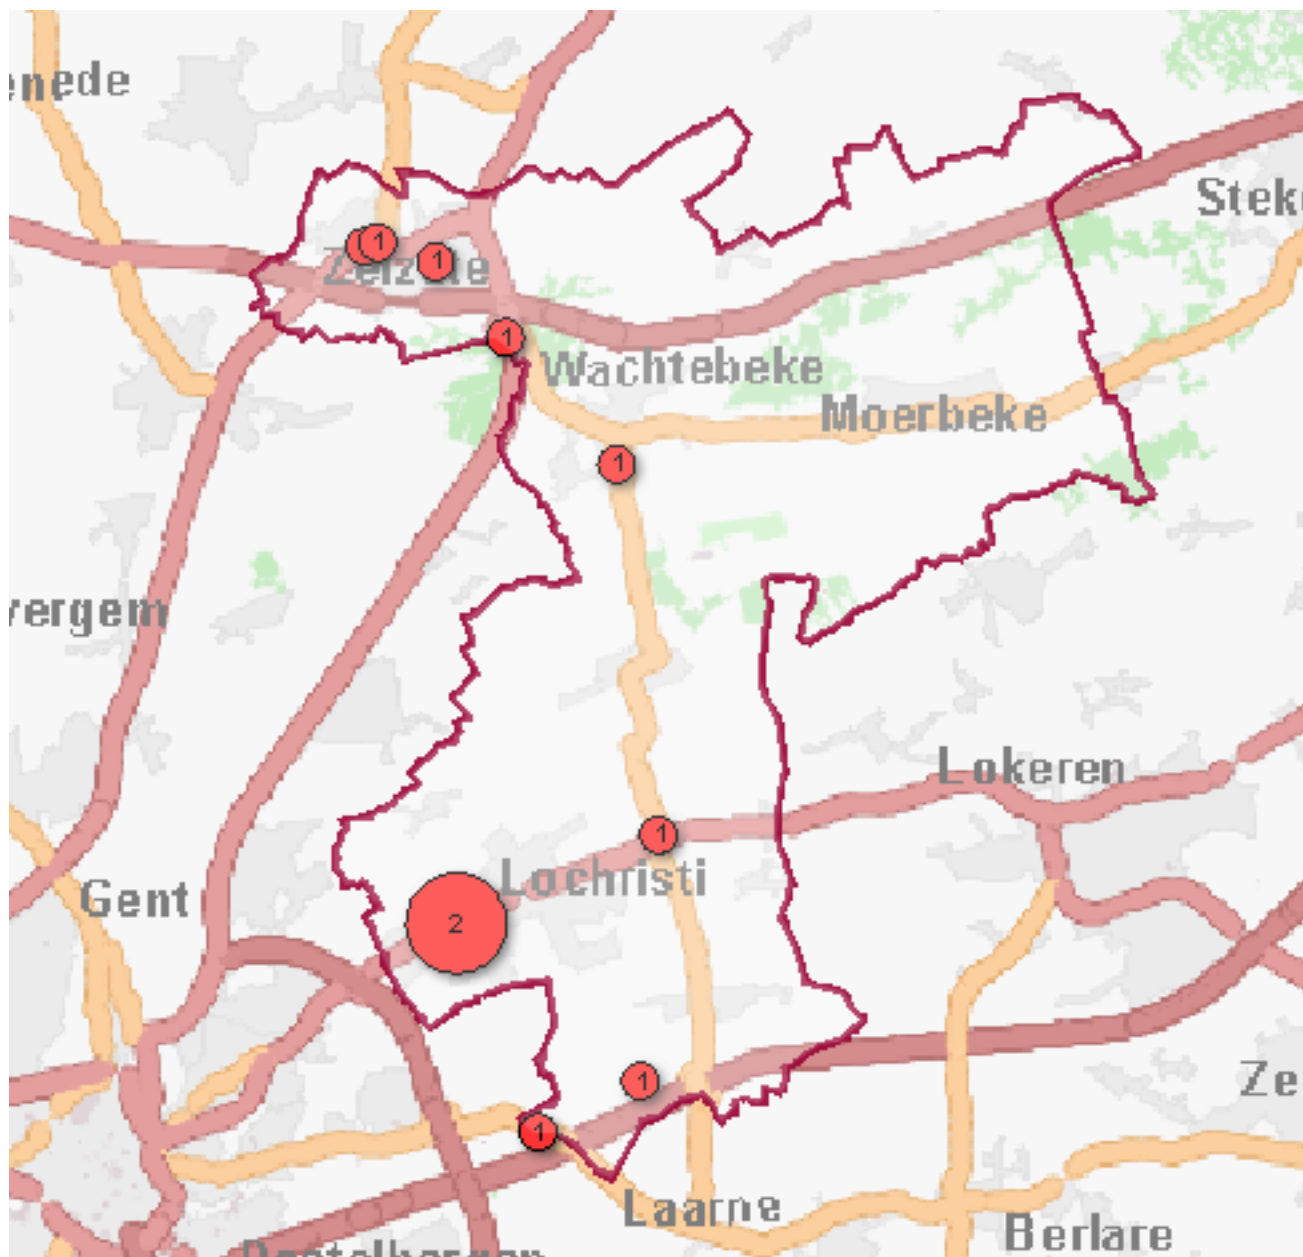

Zonaal Veiligheidsplan 2020-2025 Prioriteit eigendomsdelicten

MAANDOVERZICHT

<p>Analyse diefstallen in gebouwen 01/09/2022 – 30/09/2022</p>
<p>Overzicht op kaart Inbraken per gemeente Inbraken per datum Inbraken per dag Inbraken per soort gebouw Inbraken volgens modus Inbraken verhouding inbraak/poging per gemeente Vergelijking 2022-2023</p>
<p>Totaal aantal inbraken in gebouwen (inclusief pogingen): 10</p>

Overzicht op kaart

Inbraken per gemeente (inclusief pogingen)

Inbraken per datum (inclusief pogingen)

Inbraken per dag (inclusief pogingen)

Inbraken per soort gebouw (inclusief pogingen)

Verhouding poging/effectief

Er werden 6 effectieve inbraken gepleegd en 4 pogingen.

Vergelijking september 2021 – september 2022 (inclusief pogingen)