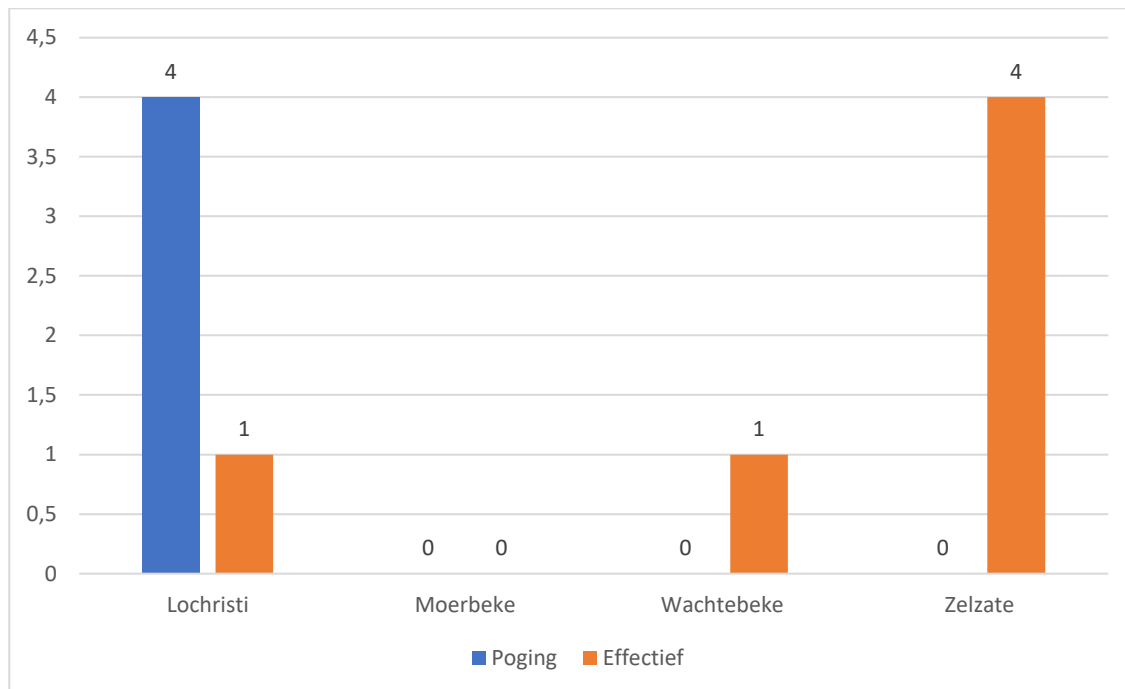

Overzicht op kaart

Inbraken per gemeente (inclusief pogingen)

Inbraken per datum (inclusief pogingen)

Inbraken per dag (inclusief pogingen)

Inbraken per soort gebouw (inclusief pogingen)

Verhouding poging/effectief

Er werden 6 effectieve inbraken gepleegd en 4 pogingen.

Vergelijking september 2021 – september 2022 (inclusief pogingen)