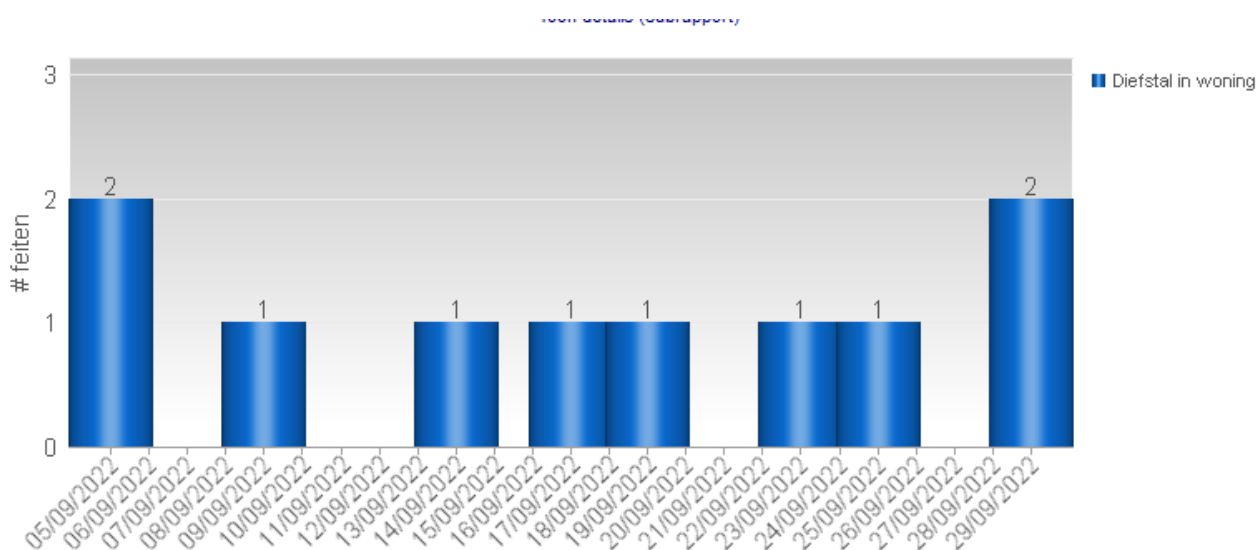

Zonaal Veiligheidsplan 2020-2025 Prioriteit eigendomsdelicten

MAANDOVERZICHT

<p>Analyse diefstallen in gebouwen 01/09/2022 – 30/09/2022</p>
<p>Overzicht op kaart Inbraken per gemeente Inbraken per datum Inbraken per dag Inbraken per soort gebouw Inbraken volgens modus Inbraken verhouding inbraak/poging per gemeente Vergelijking 2022-2023</p>
<p>Totaal aantal inbraken in gebouwen (inclusief pogingen): 10</p>

Overzicht op kaart

Inbraken per gemeente (inclusief pogingen)

Inbraken per datum (inclusief pogingen)

Inbraken per dag (inclusief pogingen)

Inbraken per soort gebouw (inclusief pogingen)

Verhouding poging/effectief

Er werden 6 effectieve inbraken gepleegd en 4 pogingen.

Vergelijking september 2021 – september 2022 (inclusief pogingen)