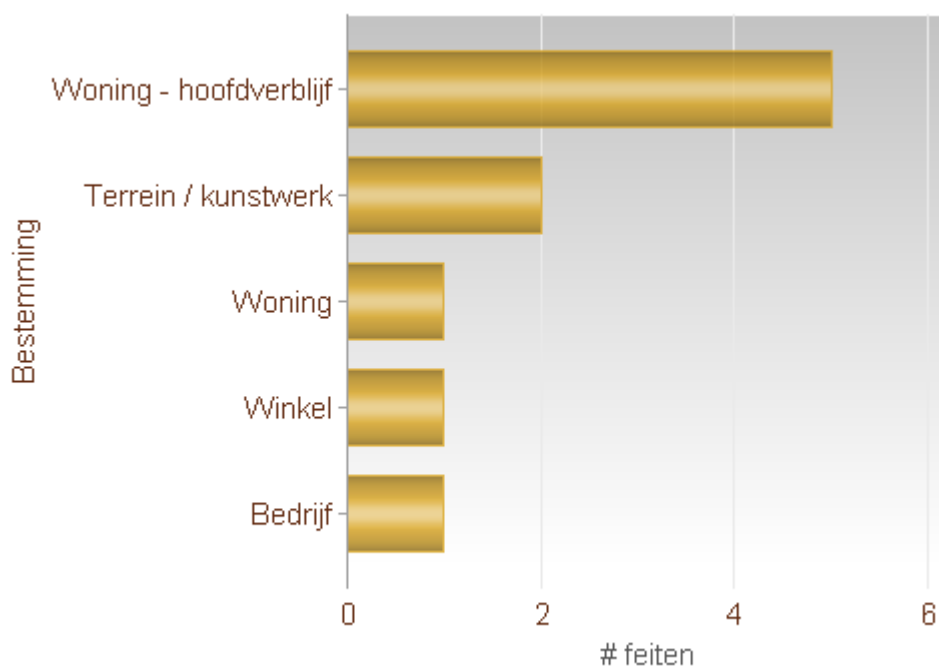

Zonaal Veiligheidsplan 2020-2025 Prioriteit eigendomsdelicten

MAANDOVERZICHT

<p>Analyse diefstallen in gebouwen 01/09/2022 – 30/09/2022</p>
<p>Overzicht op kaart Inbraken per gemeente Inbraken per datum Inbraken per dag Inbraken per soort gebouw Inbraken volgens modus Inbraken verhouding inbraak/poging per gemeente Vergelijking 2022-2023</p>
<p>Totaal aantal inbraken in gebouwen (inclusief pogingen): 10</p>

Overzicht op kaart

Inbraken per gemeente (inclusief pogingen)

Inbraken per datum (inclusief pogingen)

Inbraken per dag (inclusief pogingen)

Inbraken per soort gebouw (inclusief pogingen)

Verhouding poging/effectief

Er werden 6 effectieve inbraken gepleegd en 4 pogingen.

Vergelijking september 2021 – september 2022 (inclusief pogingen)