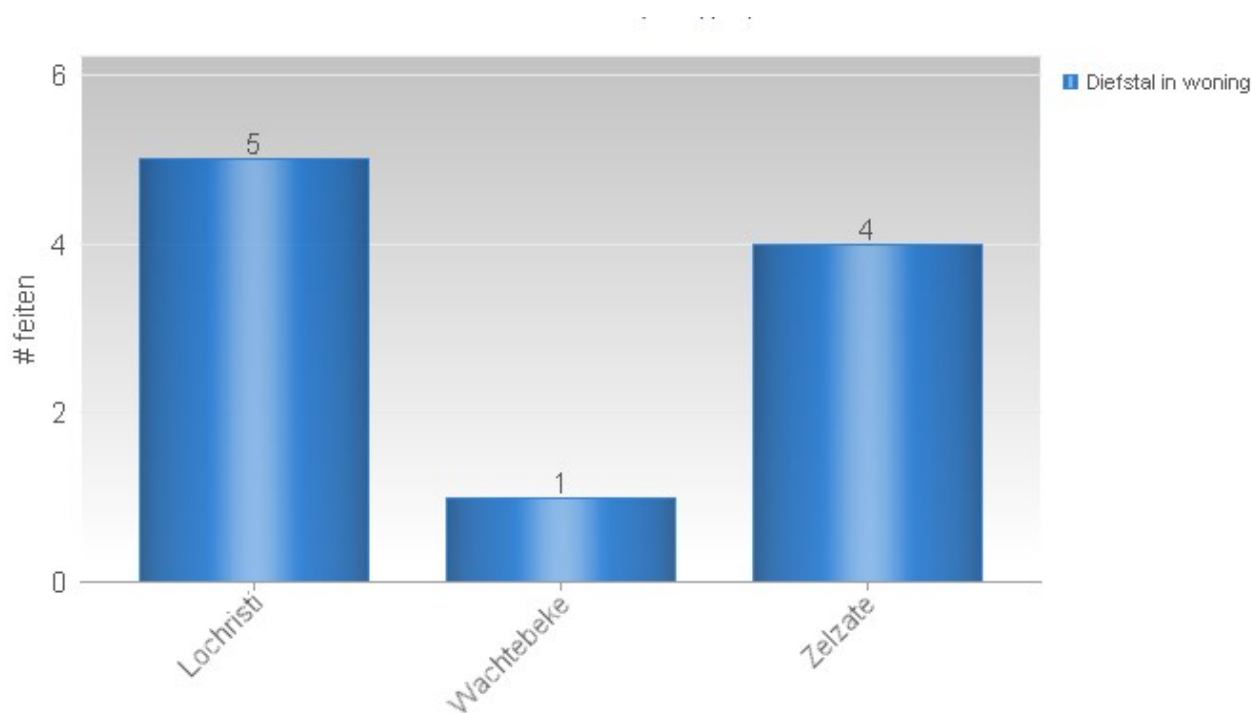

Zonaal Veiligheidsplan 2020-2025 Prioriteit eigendomsdelicten

MAANDOVERZICHT

<p>Analyse diefstallen in gebouwen 01/09/2022 – 30/09/2022</p>
<p>Overzicht op kaart Inbraken per gemeente Inbraken per datum Inbraken per dag Inbraken per soort gebouw Inbraken volgens modus Inbraken verhouding inbraak/poging per gemeente Vergelijking 2022-2023</p>
<p>Totaal aantal inbraken in gebouwen (inclusief pogingen): 10</p>

Overzicht op kaart

Inbraken per gemeente (inclusief pogingen)

Inbraken per datum (inclusief pogingen)

Inbraken per dag (inclusief pogingen)

Inbraken per soort gebouw (inclusief pogingen)

Verhouding poging/effectief

Er werden 6 effectieve inbraken gepleegd en 4 pogingen.

Vergelijking september 2021 – september 2022 (inclusief pogingen)