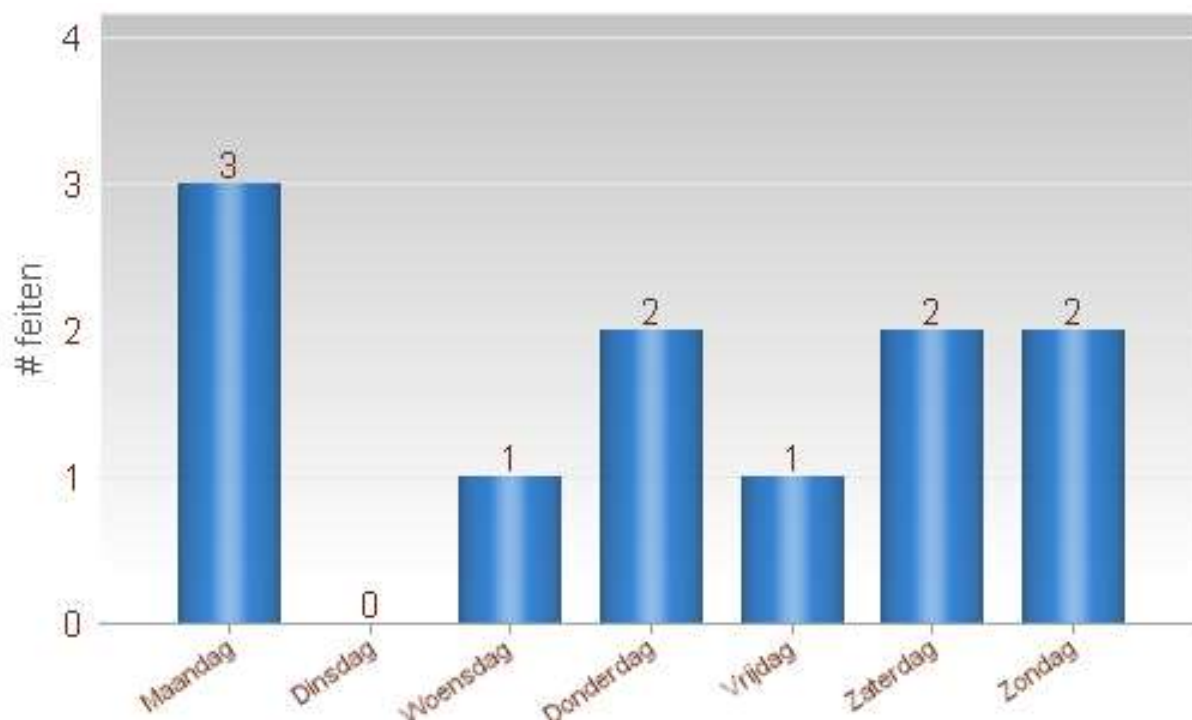

Totaal aantal inbraken in gebouwen: 11

Overzicht op kaart

Inbraken per gemeente (inclusief pogingen)

Inbraken (inclusief pogingen) per tijdstip

Inbraken (inclusief pogingen) per dag

Inbraken (inclusief pogingen) per soort gebouw

Verhouding poging/effectief

Er werden 6 effectieve inbraken gepleegd en 4 pogingen.

Vergelijking 2021 – 2022 (inclusief pogingen)