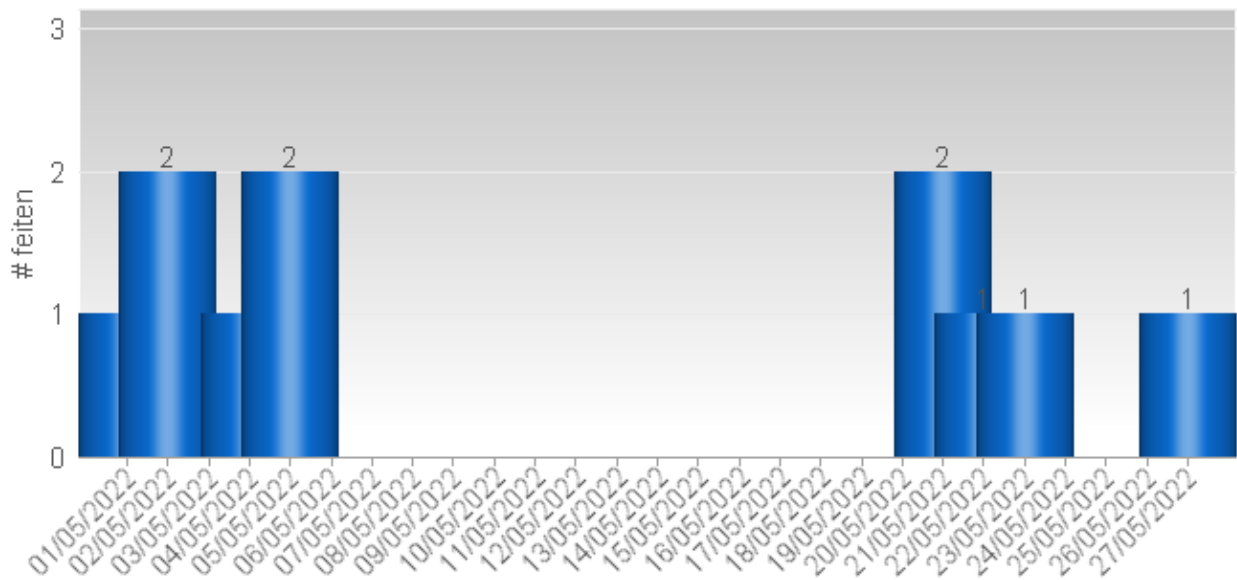

Totaal aantal inbraken in gebouwen: 11

Overzicht op kaart

Inbraken per gemeente (inclusief pogingen)

Inbraken (inclusief pogingen) per tijdstip

Inbraken (inclusief pogingen) per dag

Inbraken (inclusief pogingen) per soort gebouw

Verhouding poging/effectief

Er werden 6 effectieve inbraken gepleegd en 4 pogingen.

Vergelijking 2021 – 2022 (inclusief pogingen)