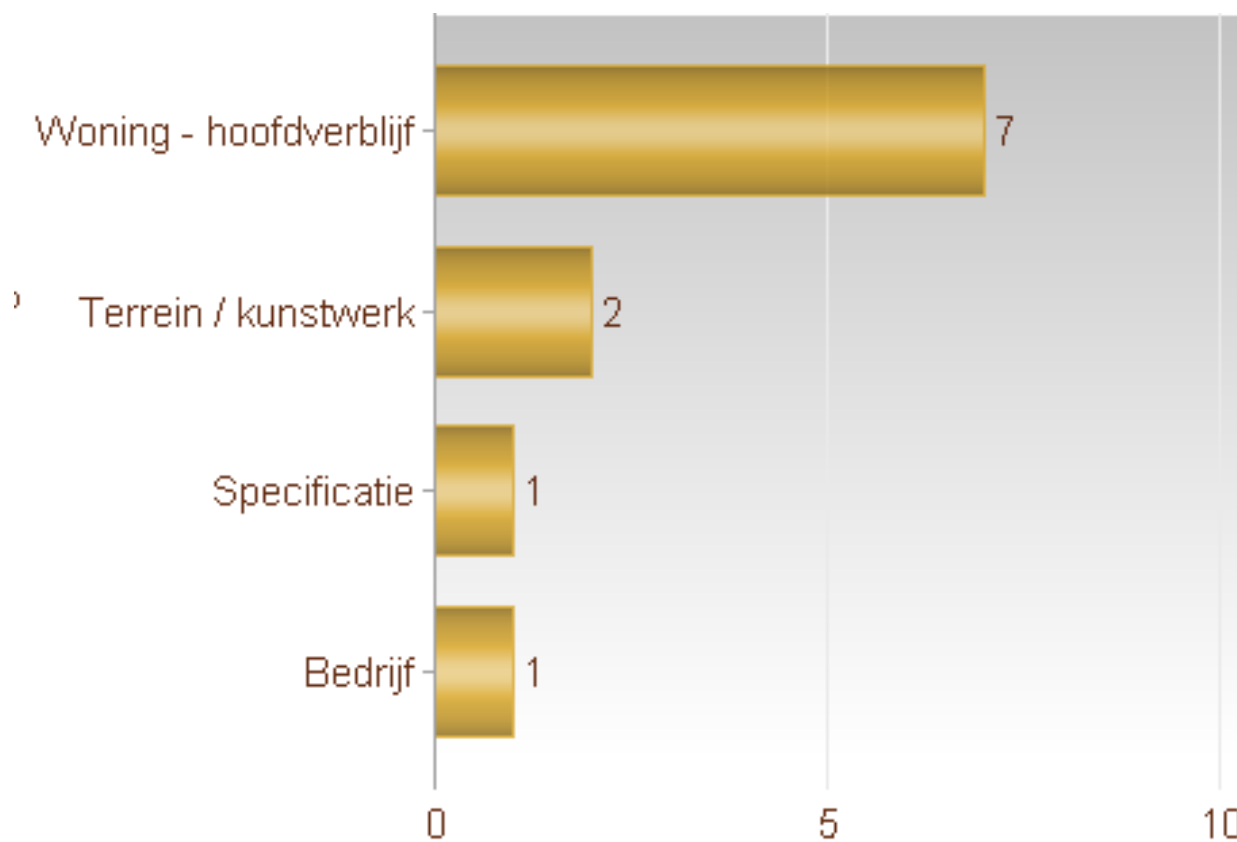

Totaal aantal inbraken in gebouwen: 11

Overzicht op kaart

Inbraken per gemeente (inclusief pogingen)

Inbraken (inclusief pogingen) per tijdstip

Inbraken (inclusief pogingen) per dag

Inbraken (inclusief pogingen) per soort gebouw

Verhouding poging/effectief

Er werden 6 effectieve inbraken gepleegd en 4 pogingen.

Vergelijking 2021 – 2022 (inclusief pogingen)