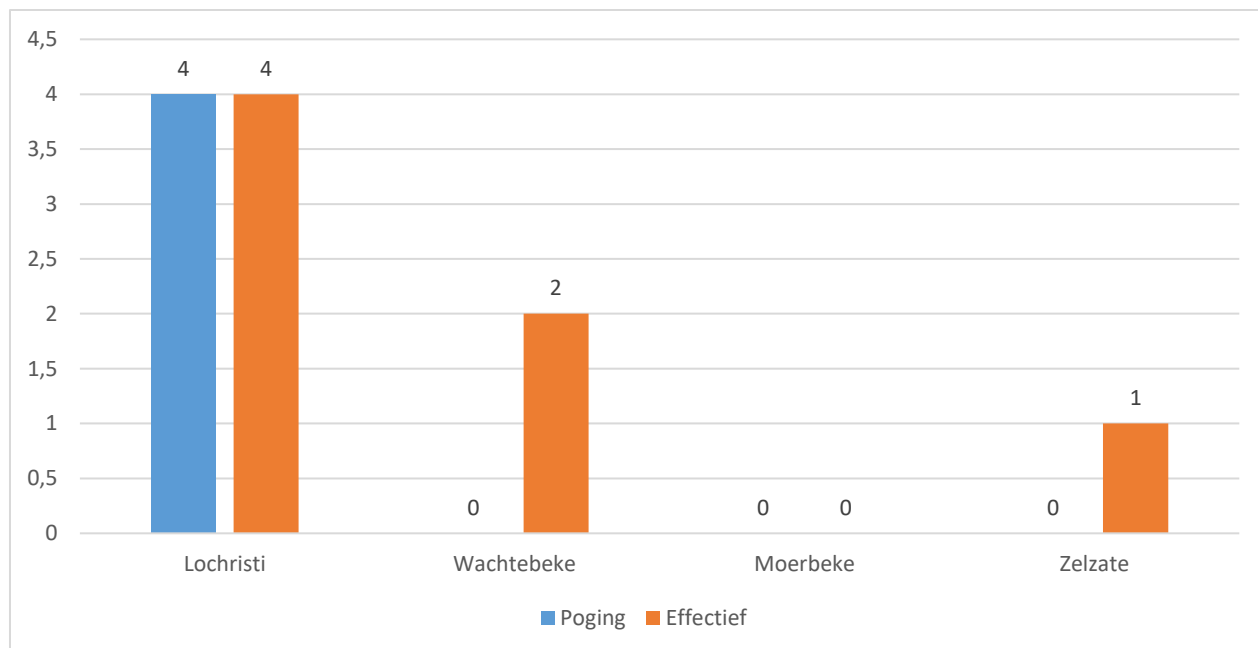

Totaal aantal inbraken in gebouwen: 11

Overzicht op kaart

Inbraken per gemeente (inclusief pogingen)

Inbraken (inclusief pogingen) per tijdstip

Inbraken (inclusief pogingen) per dag

Inbraken (inclusief pogingen) per soort gebouw

Verhouding poging/effectief

Er werden 6 effectieve inbraken gepleegd en 4 pogingen.

Vergelijking 2021 – 2022 (inclusief pogingen)