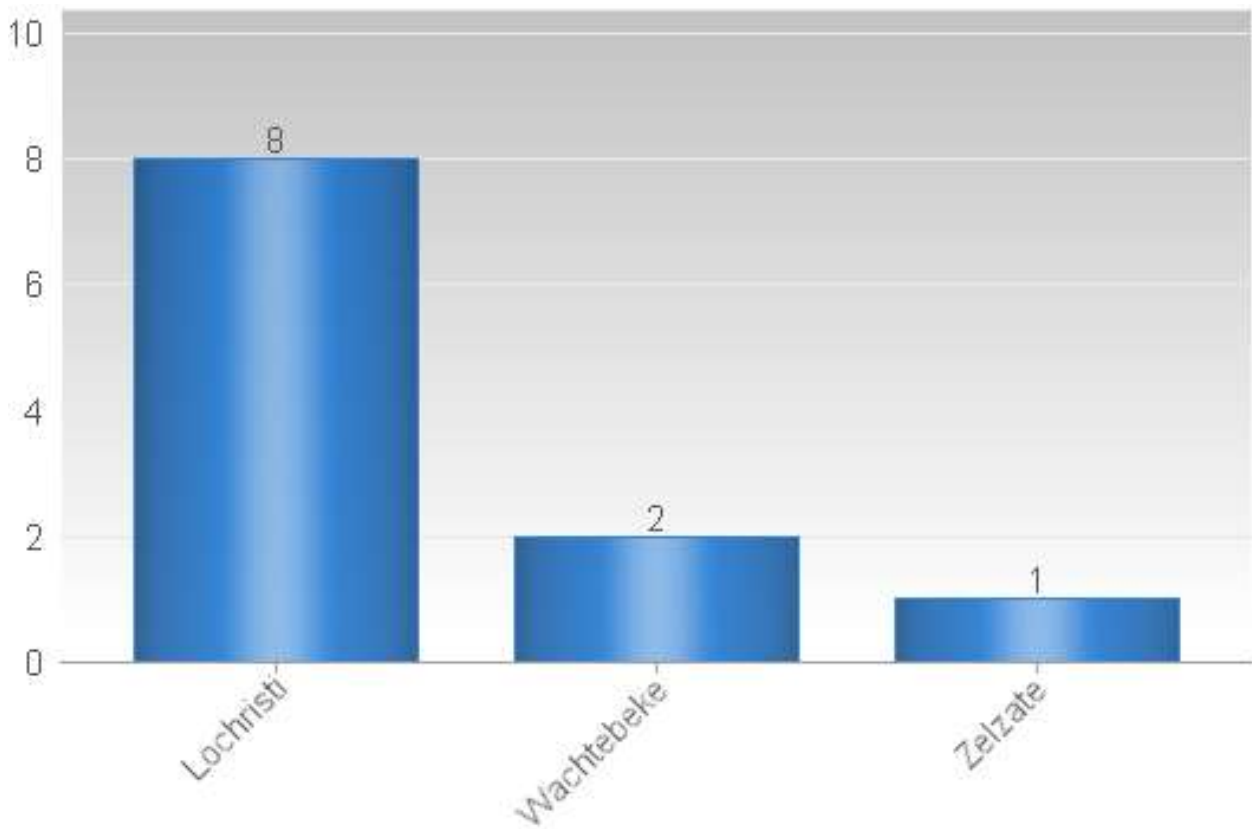

Zonaal Veiligheidsplan 2020-2025

Prioriteit eigendomsdelicten

Maandoverzicht

Analyse diefstallen in gebouwen 01/05/2022 – 31/05/2022

Overzicht op kaart
Inbraken per gemeente
Inbraken per tijdstip dag
Inbraken per dag
Inbraken per soort gebouw
Inbraken volgens modus
Inbraken verhouding inbraak/poging per gemeente
Vergelijking 2021-2022

Totaal aantal inbraken in gebouwen: 11

Overzicht op kaart

Inbraken per gemeente (inclusief pogingen)

Inbraken (inclusief pogingen) per tijdstip

Inbraken (inclusief pogingen) per dag

Inbraken (inclusief pogingen) per soort gebouw

Verhouding poging/effectief

Er werden 6 effectieve inbraken gepleegd en 4 pogingen.

Vergelijking 2021 – 2022 (inclusief pogingen)