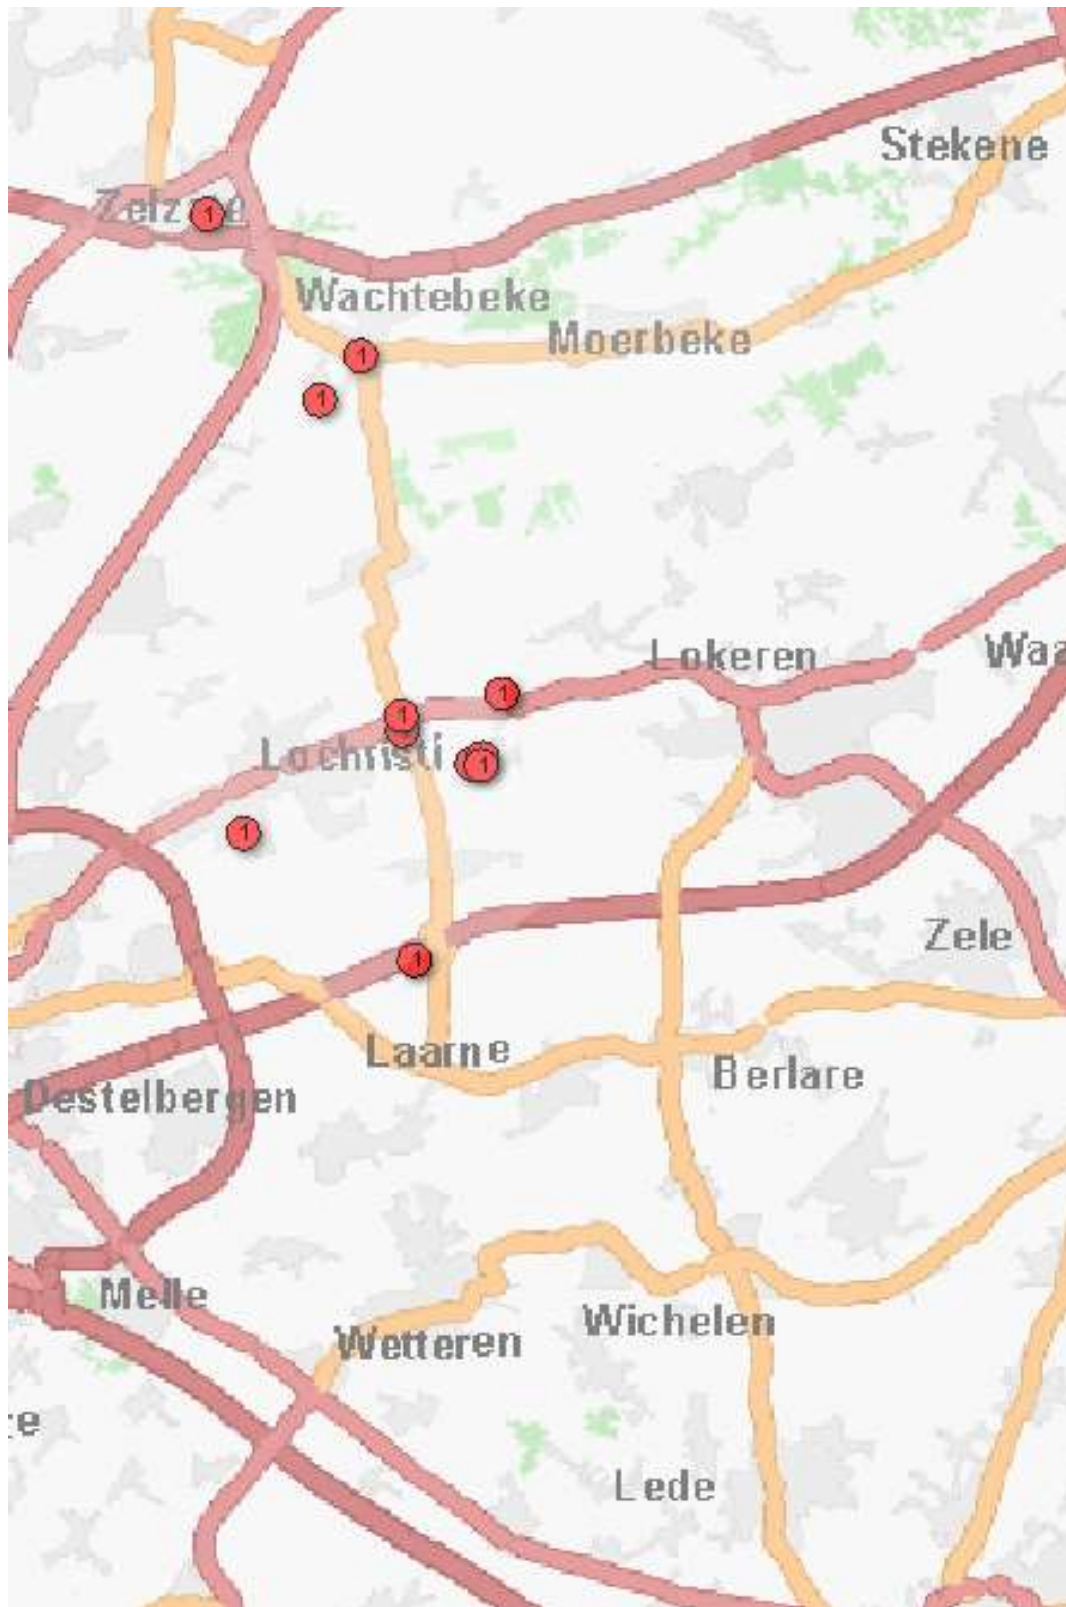

Zonaal Veiligheidsplan 2020-2025

Prioriteit eigendomsdelicten

Maandoverzicht

Analyse diefstallen in gebouwen 01/05/2022 – 31/05/2022

Overzicht op kaart
Inbraken per gemeente
Inbraken per tijdstip dag
Inbraken per dag
Inbraken per soort gebouw
Inbraken volgens modus
Inbraken verhouding inbraak/poging per gemeente
Vergelijking 2021-2022

Totaal aantal inbraken in gebouwen: 11

Overzicht op kaart

Inbraken per gemeente (inclusief pogingen)

Inbraken (inclusief pogingen) per tijdstip

Inbraken (inclusief pogingen) per dag

Inbraken (inclusief pogingen) per soort gebouw

Verhouding poging/effectief

Er werden 6 effectieve inbraken gepleegd en 4 pogingen.

Vergelijking 2021 – 2022 (inclusief pogingen)