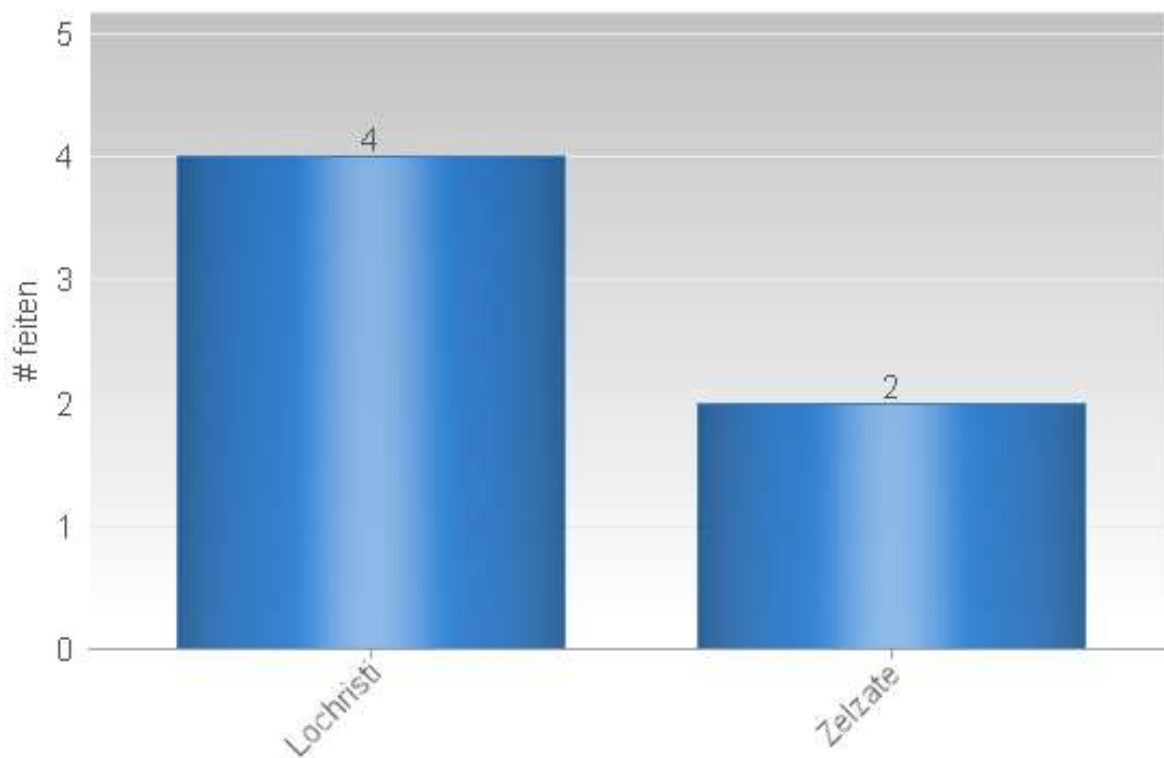

Zonaal Veiligheidsplan 2020-2025

Prioriteit eigendomsdelicten

Maandoverzicht

Analyse diefstallen in gebouwen 01/03/2022 – 31/03/2022

Overzicht op kaart
Inbraken per gemeente
Inbraken per tijdstip dag
Inbraken per dag
Inbraken per soort gebouw
Inbraken volgens modus
Inbraken verhouding inbraak/poging per gemeente
Vergelijking 2021-2022

Totaal aantal inbraken in gebouwen: 6

Overzicht op kaart

Inbraken per gemeente (inclusief pogingen)

Inbraken (inclusief pogingen) per tijdstip

Inbraken (inclusief pogingen) per dag

Inbraken (inclusief pogingen) per soort gebouw

Verhouding poging/effectief

Er werden 8 effectieve inbraken gepleegd en 8 pogingen.

Vergelijking 2021 – 2022 (inclusief pogingen)