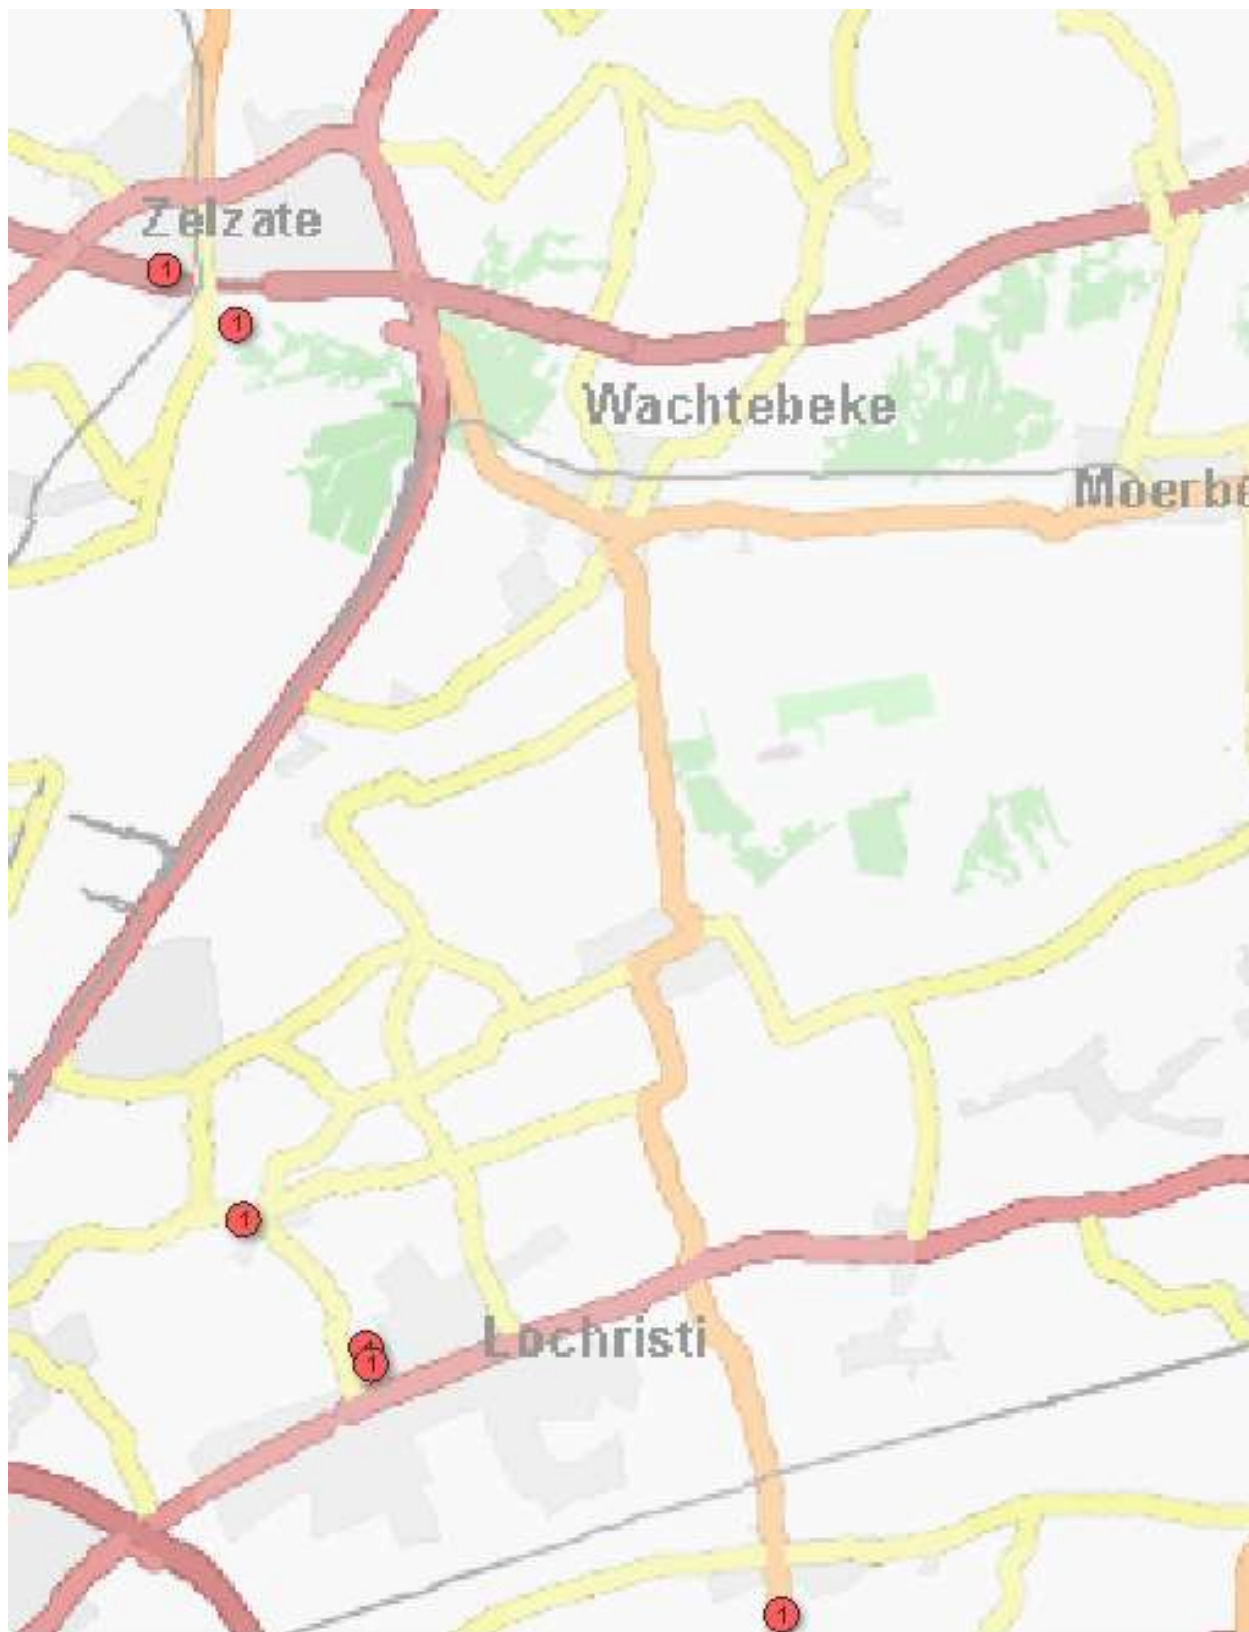

Zonaal Veiligheidsplan 2020-2025

Prioriteit eigendomsdelicten

Maandoverzicht

Analyse diefstallen in gebouwen 01/03/2022 – 31/03/2022

Overzicht op kaart
Inbraken per gemeente
Inbraken per tijdstip dag
Inbraken per dag
Inbraken per soort gebouw
Inbraken volgens modus
Inbraken verhouding inbraak/poging per gemeente
Vergelijking 2021-2022

Totaal aantal inbraken in gebouwen: 6

Overzicht op kaart

Inbraken per gemeente (inclusief pogingen)

Inbraken (inclusief pogingen) per tijdstip

Inbraken (inclusief pogingen) per dag

Inbraken (inclusief pogingen) per soort gebouw

Verhouding poging/effectief

Er werden 8 effectieve inbraken gepleegd en 8 pogingen.

Vergelijking 2021 – 2022 (inclusief pogingen)