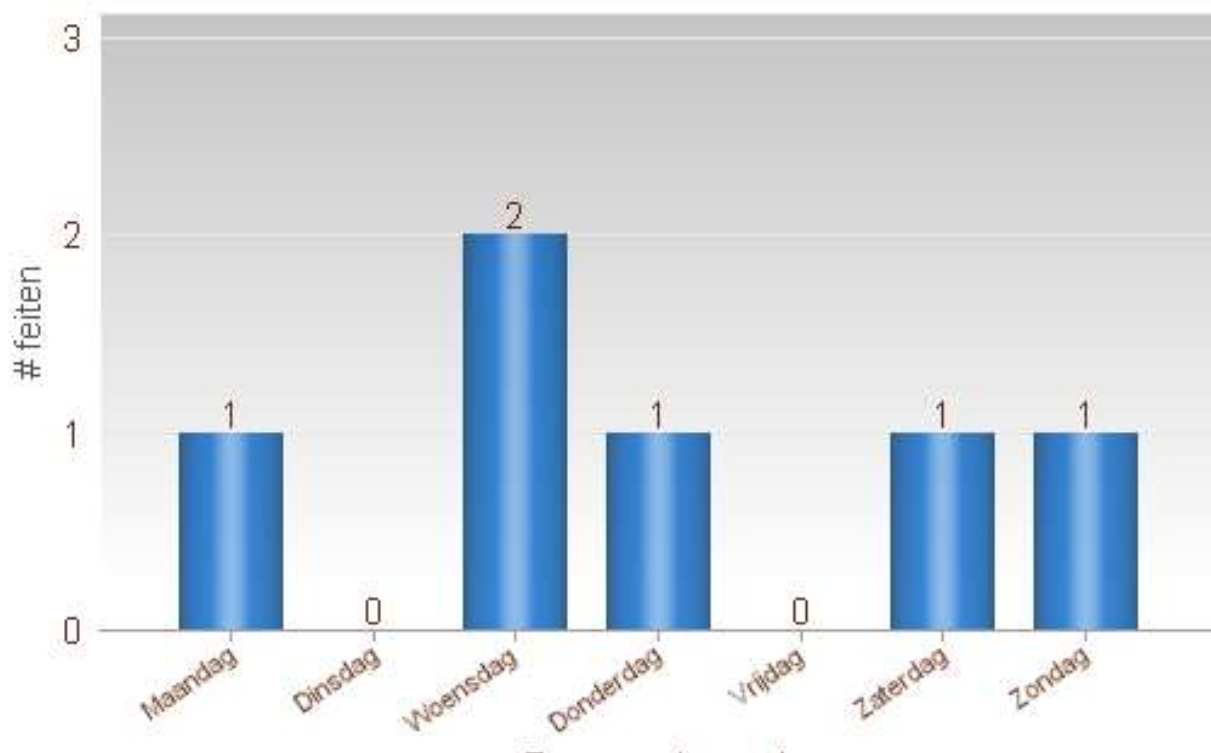

Totaal aantal inbraken in gebouwen: 6

Overzicht op kaart

Inbraken per gemeente (inclusief pogingen)

Inbraken (inclusief pogingen) per tijdstip

Inbraken (inclusief pogingen) per dag

Inbraken (inclusief pogingen) per soort gebouw

Verhouding poging/effectief

Er werden 8 effectieve inbraken gepleegd en 8 pogingen.

Vergelijking 2021 – 2022 (inclusief pogingen)