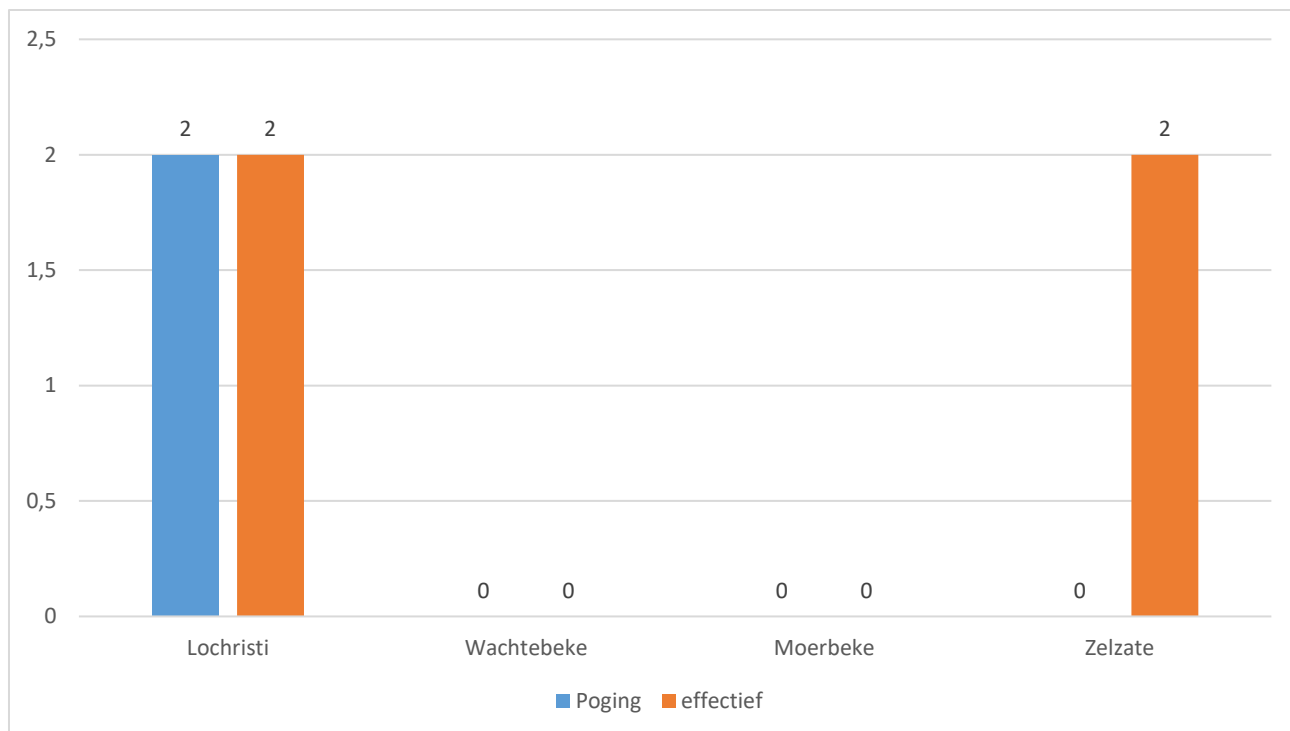

Totaal aantal inbraken in gebouwen: 6

Overzicht op kaart

Inbraken per gemeente (inclusief pogingen)

Inbraken (inclusief pogingen) per tijdstip

Inbraken (inclusief pogingen) per dag

Inbraken (inclusief pogingen) per soort gebouw

Verhouding poging/effectief

Er werden 8 effectieve inbraken gepleegd en 8 pogingen.

Vergelijking 2021 – 2022 (inclusief pogingen)