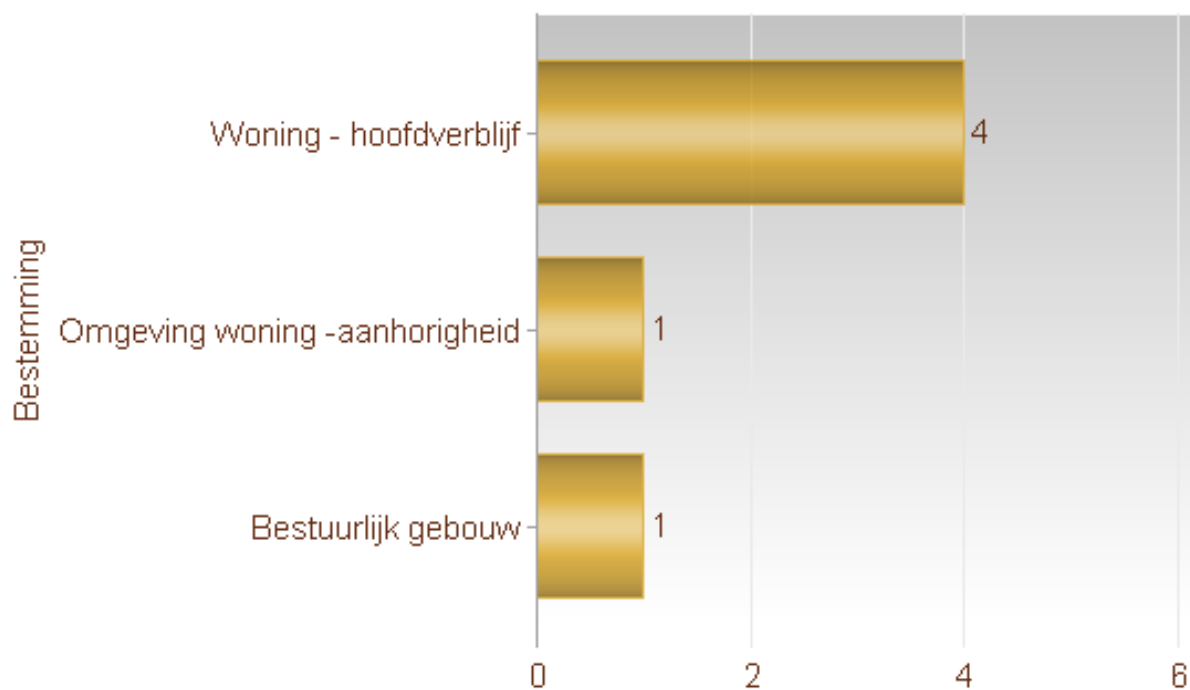

Totaal aantal inbraken in gebouwen: 6

Overzicht op kaart

Inbraken per gemeente (inclusief pogingen)

Inbraken (inclusief pogingen) per tijdstip

Inbraken (inclusief pogingen) per dag

Inbraken (inclusief pogingen) per soort gebouw

Verhouding poging/effectief

Er werden 8 effectieve inbraken gepleegd en 8 pogingen.

Vergelijking 2021 – 2022 (inclusief pogingen)