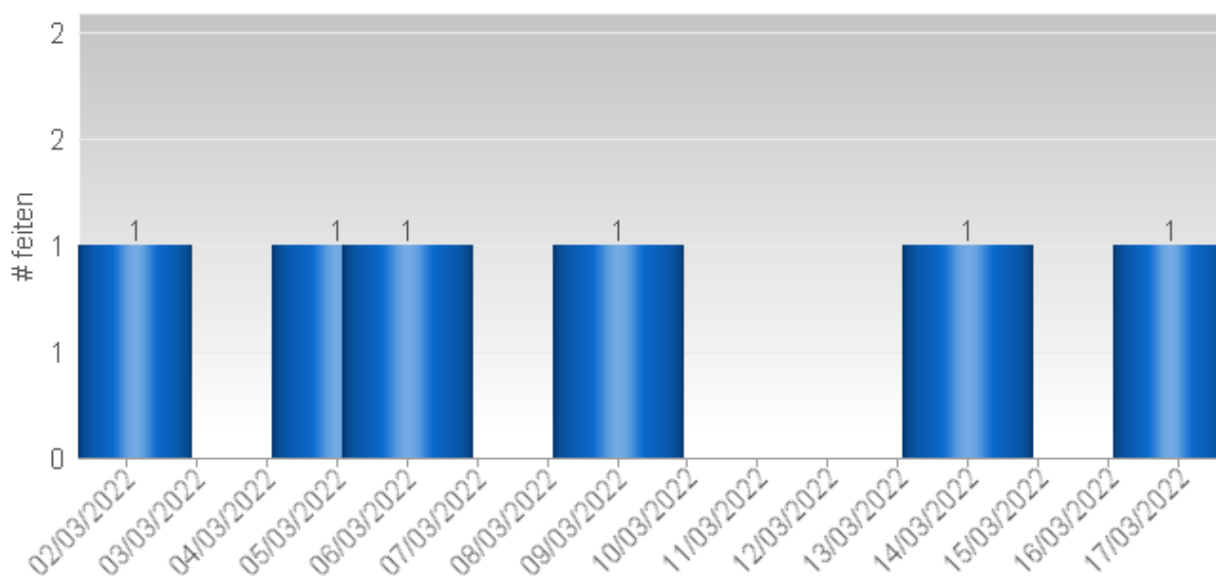

Totaal aantal inbraken in gebouwen: 6

Overzicht op kaart

Inbraken per gemeente (inclusief pogingen)

Inbraken (inclusief pogingen) per tijdstip

Inbraken (inclusief pogingen) per dag

Inbraken (inclusief pogingen) per soort gebouw

Verhouding poging/effectief

Er werden 8 effectieve inbraken gepleegd en 8 pogingen.

Vergelijking 2021 – 2022 (inclusief pogingen)