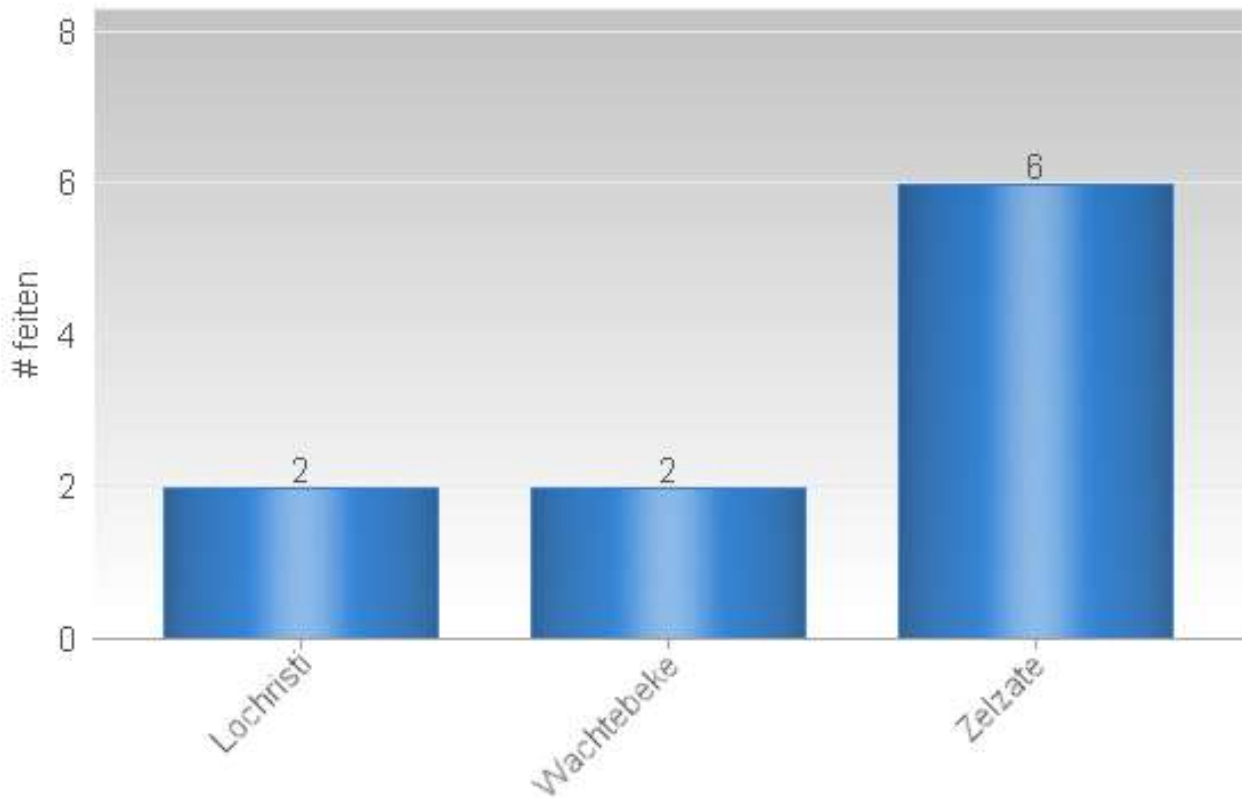

Zonaal Veiligheidsplan 2020-2025

Prioriteit eigendomsdelicten

Maandoverzicht

Analyse diefstallen in gebouwen 01/06/2022 – 30/06/2022

Overzicht op kaart
Inbraken per gemeente
Inbraken per tijdstip dag
Inbraken per dag
Inbraken per soort gebouw
Inbraken volgens modus
Inbraken verhouding inbraak/poging per gemeente
Vergelijking 2021-2022

Totaal aantal inbraken in gebouwen: 10

Overzicht op kaart

Inbraken per gemeente (inclusief pogingen)

Inbraken (inclusief pogingen) per tijdstip

Inbraken (inclusief pogingen) per dag

Inbraken (inclusief pogingen) per soort gebouw

Verhouding poging/effectief

Er werden 9 effectieve inbraken gepleegd en 1 poging.

Vergelijking 2021 – 2022 (inclusief pogingen)