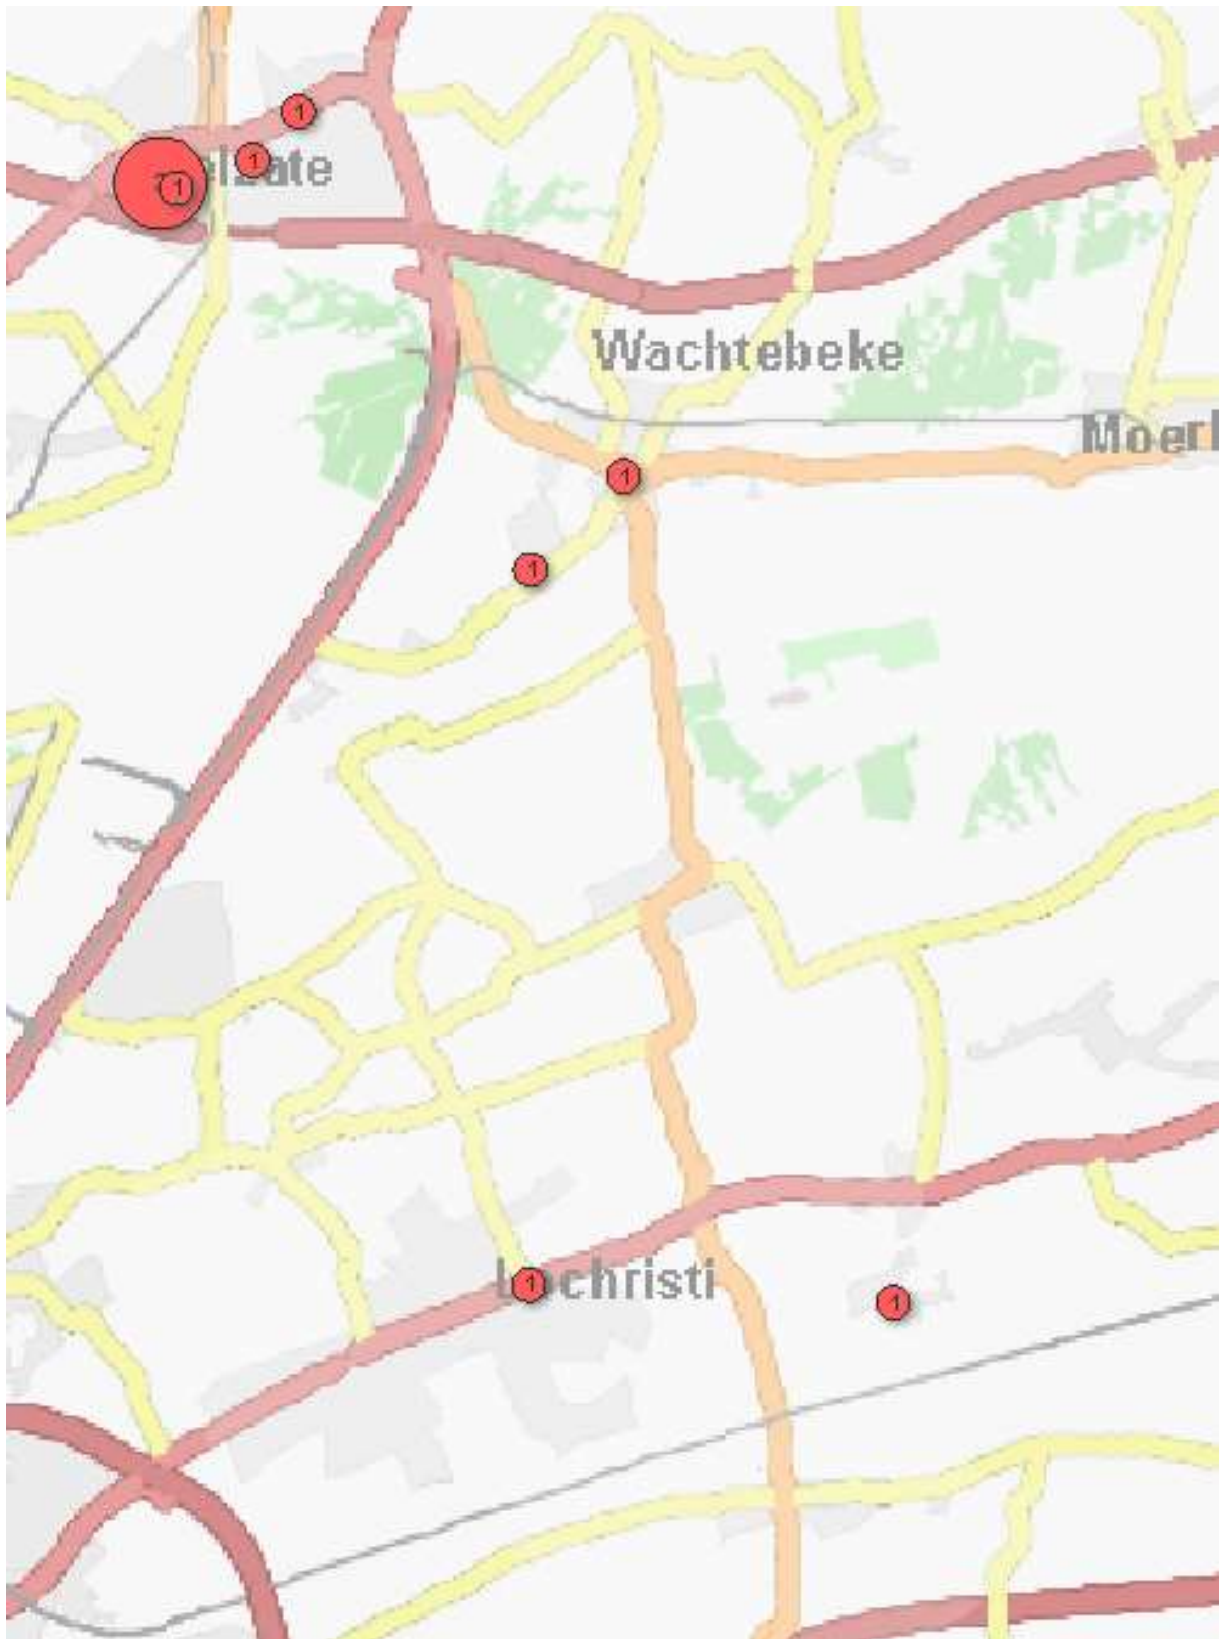

Zonaal Veiligheidsplan 2020-2025

Prioriteit eigendomsdelicten

Maandoverzicht

Analyse diefstallen in gebouwen 01/06/2022 – 30/06/2022

Overzicht op kaart
Inbraken per gemeente
Inbraken per tijdstip dag
Inbraken per dag
Inbraken per soort gebouw
Inbraken volgens modus
Inbraken verhouding inbraak/poging per gemeente
Vergelijking 2021-2022

Totaal aantal inbraken in gebouwen: 10

Overzicht op kaart

Inbraken per gemeente (inclusief pogingen)

Inbraken (inclusief pogingen) per tijdstip

Inbraken (inclusief pogingen) per dag

Inbraken (inclusief pogingen) per soort gebouw

Verhouding poging/effectief

Er werden 9 effectieve inbraken gepleegd en 1 poging.

Vergelijking 2021 – 2022 (inclusief pogingen)