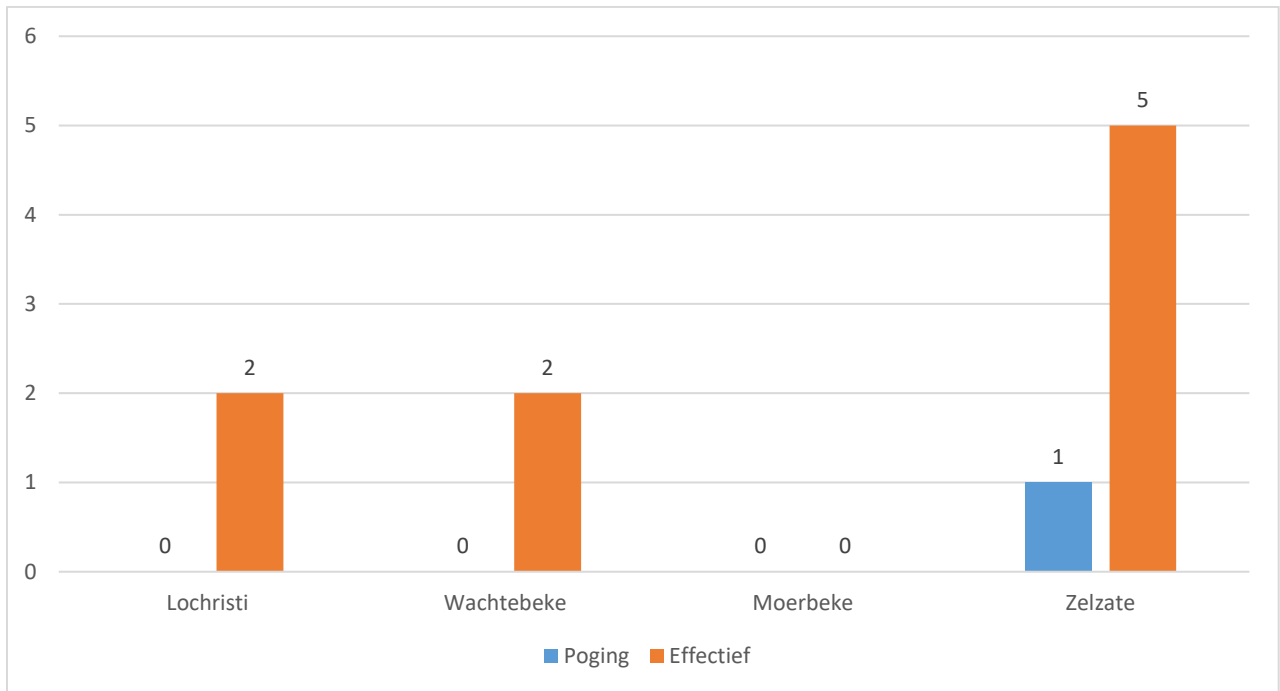

Totaal aantal inbraken in gebouwen: 10

Overzicht op kaart

Inbraken per gemeente (inclusief pogingen)

Inbraken (inclusief pogingen) per tijdstip

Inbraken (inclusief pogingen) per dag

Inbraken (inclusief pogingen) per soort gebouw

Verhouding poging/effectief

Er werden 9 effectieve inbraken gepleegd en 1 poging.

Vergelijking 2021 – 2022 (inclusief pogingen)