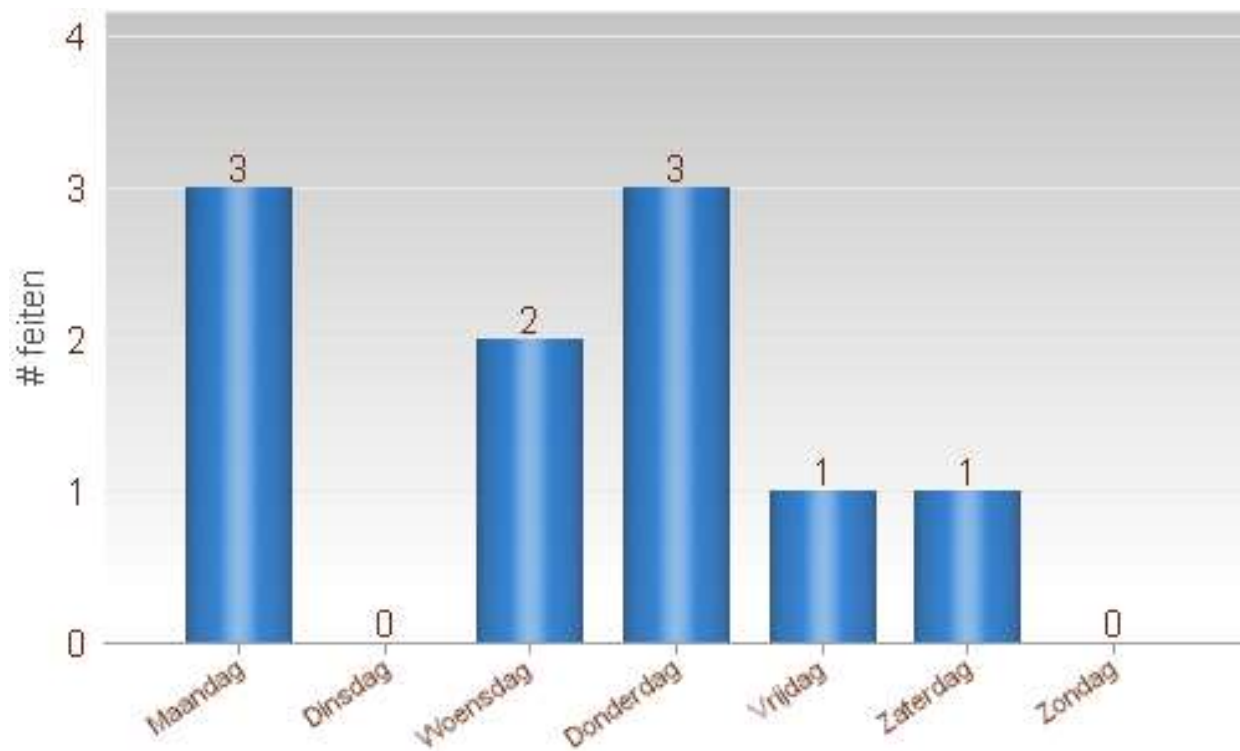

Totaal aantal inbraken in gebouwen: 10

Overzicht op kaart

Inbraken per gemeente (inclusief pogingen)

Inbraken (inclusief pogingen) per tijdstip

Inbraken (inclusief pogingen) per dag

Inbraken (inclusief pogingen) per soort gebouw

Verhouding poging/effectief

Er werden 9 effectieve inbraken gepleegd en 1 poging.

Vergelijking 2021 – 2022 (inclusief pogingen)