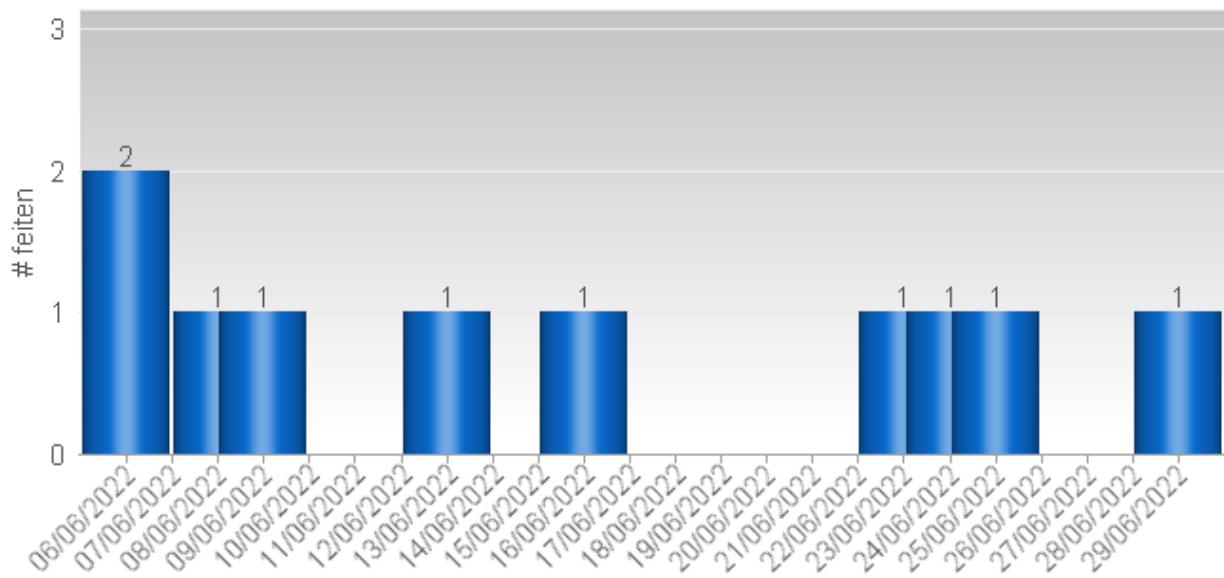

Totaal aantal inbraken in gebouwen: 10

Overzicht op kaart

Inbraken per gemeente (inclusief pogingen)

Inbraken (inclusief pogingen) per tijdstip

Inbraken (inclusief pogingen) per dag

Inbraken (inclusief pogingen) per soort gebouw

Verhouding poging/effectief

Er werden 9 effectieve inbraken gepleegd en 1 poging.

Vergelijking 2021 – 2022 (inclusief pogingen)