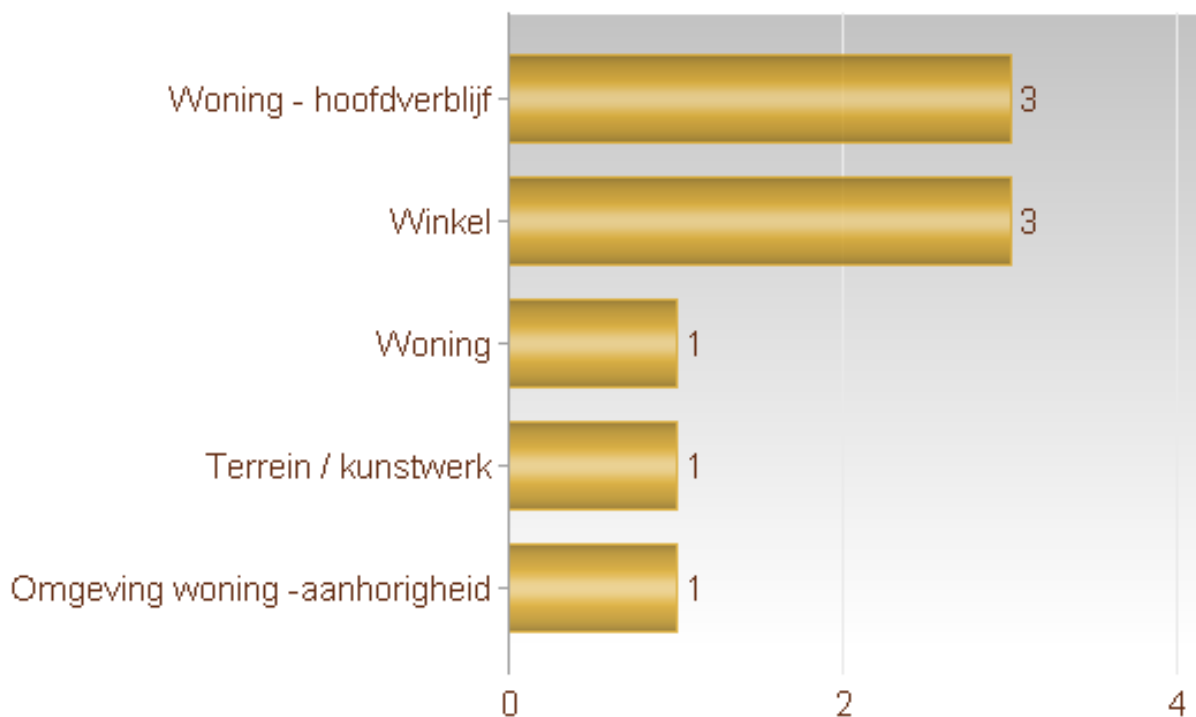

Zonaal Veiligheidsplan 2020-2025

Prioriteit eigendomsdelicten

Maandoverzicht

Analyse diefstallen in gebouwen 01/06/2022 – 30/06/2022

Overzicht op kaart
Inbraken per gemeente
Inbraken per tijdstip dag
Inbraken per dag
Inbraken per soort gebouw
Inbraken volgens modus
Inbraken verhouding inbraak/poging per gemeente
Vergelijking 2021-2022

Totaal aantal inbraken in gebouwen: 10

Overzicht op kaart

Inbraken per gemeente (inclusief pogingen)

Inbraken (inclusief pogingen) per tijdstip

Inbraken (inclusief pogingen) per dag

Inbraken (inclusief pogingen) per soort gebouw

Verhouding poging/effectief

Er werden 9 effectieve inbraken gepleegd en 1 poging.

Vergelijking 2021 – 2022 (inclusief pogingen)