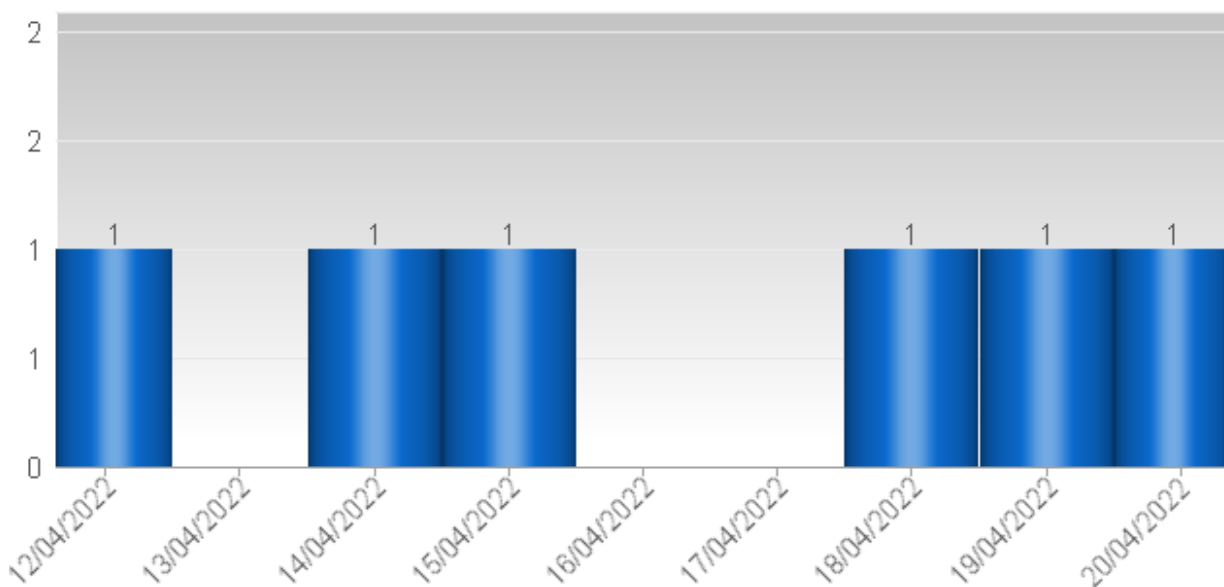

Totaal aantal inbraken in gebouwen: 6

Overzicht op kaart

Inbraken per gemeente (inclusief pogingen)

Inbraken (inclusief pogingen) per tijdstip

Inbraken (inclusief pogingen) per dag

Inbraken (inclusief pogingen) per soort gebouw

Verhouding poging/effectief

Er werden 6 effectieve inbraken gepleegd en geen pogingen.

Vergelijking 2021 – 2022 (inclusief pogingen)