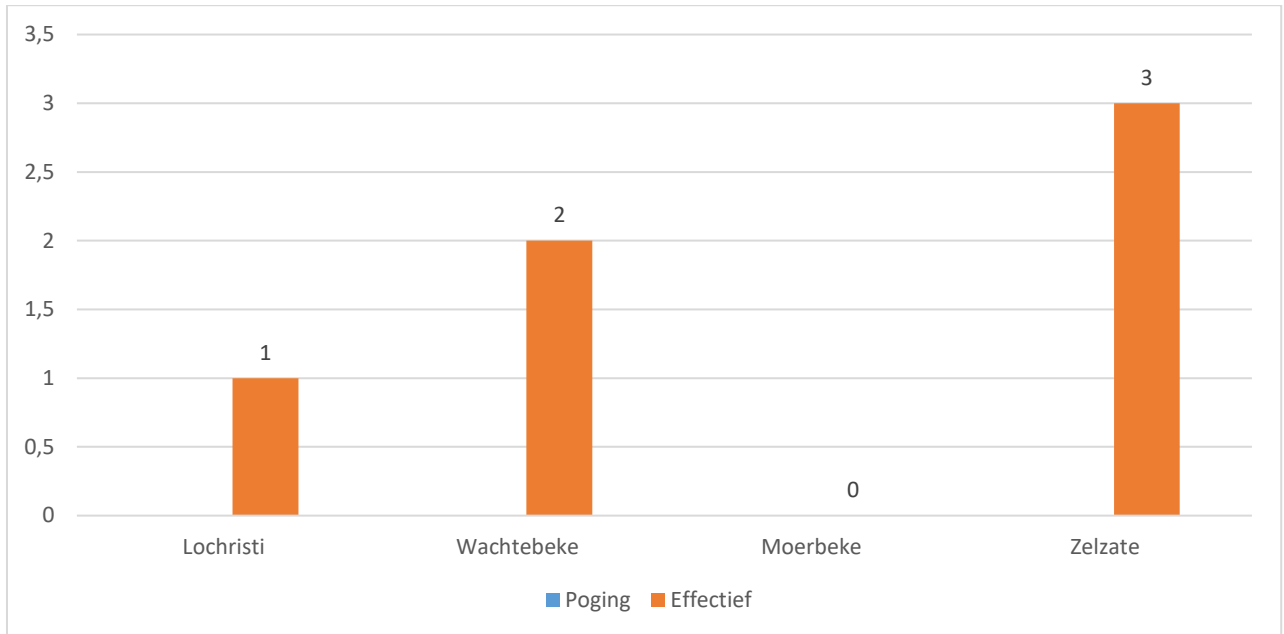

Totaal aantal inbraken in gebouwen: 6

Overzicht op kaart

Inbraken per gemeente (inclusief pogingen)

Inbraken (inclusief pogingen) per tijdstip

Inbraken (inclusief pogingen) per dag

Inbraken (inclusief pogingen) per soort gebouw

Verhouding poging/effectief

Er werden 6 effectieve inbraken gepleegd en geen pogingen.

Vergelijking 2021 – 2022 (inclusief pogingen)