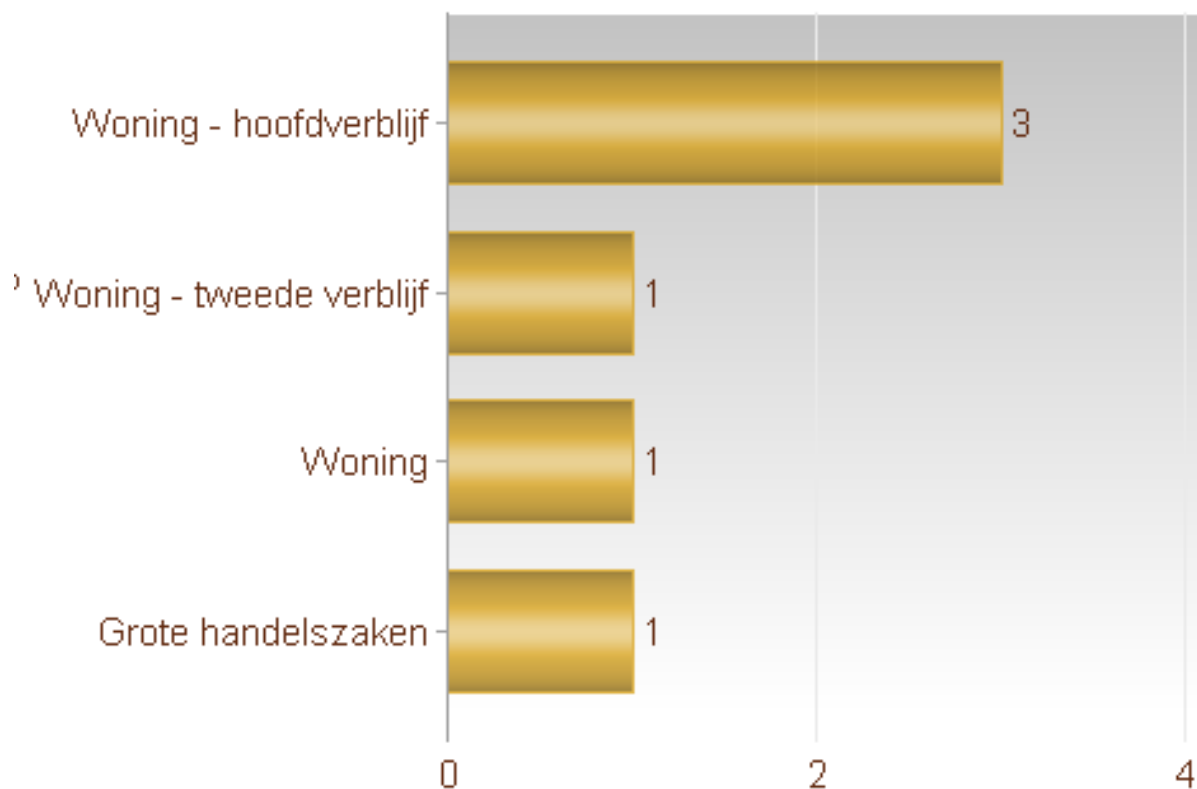

Totaal aantal inbraken in gebouwen: 6

Overzicht op kaart

Inbraken per gemeente (inclusief pogingen)

Inbraken (inclusief pogingen) per tijdstip

Inbraken (inclusief pogingen) per dag

Inbraken (inclusief pogingen) per soort gebouw

Verhouding poging/effectief

Er werden 6 effectieve inbraken gepleegd en geen pogingen.

Vergelijking 2021 – 2022 (inclusief pogingen)