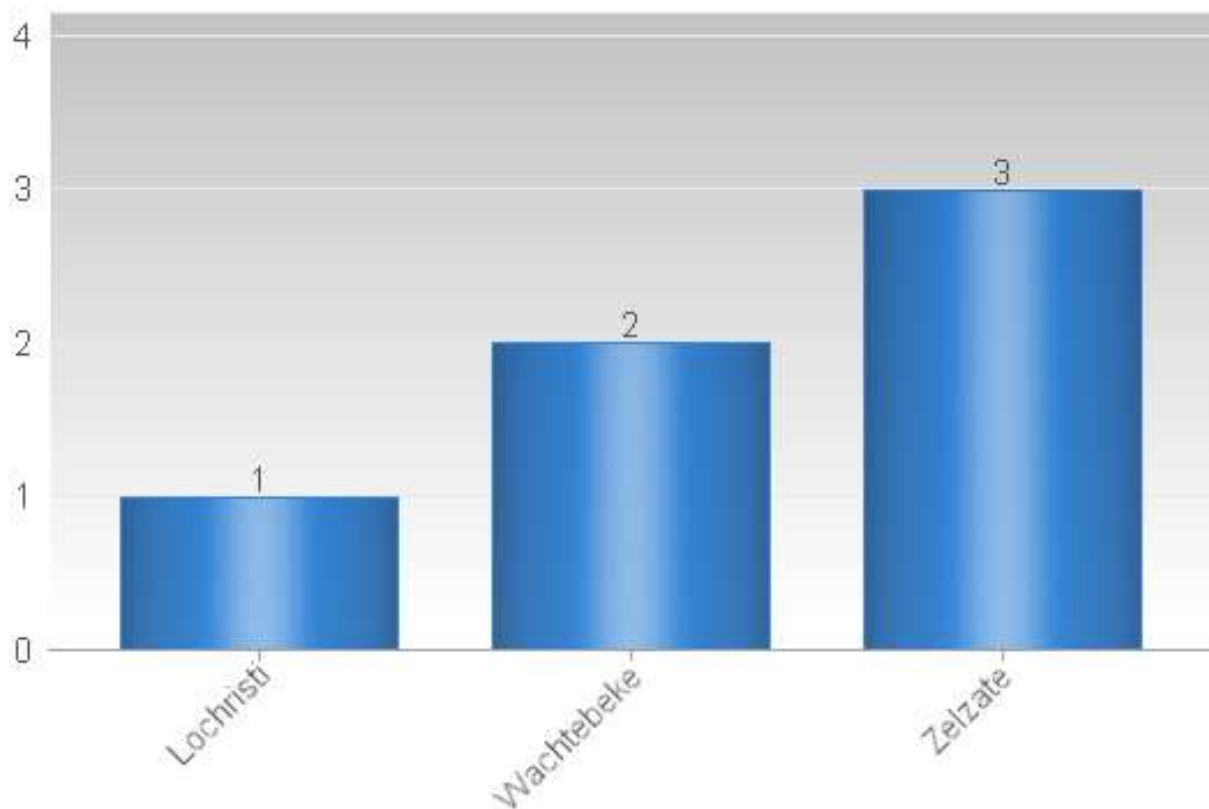

Zonaal Veiligheidsplan 2020-2025

Prioriteit eigendomsdelicten

Maandoverzicht

Analyse diefstallen in gebouwen 01/04/2022 – 30/04/2022

Overzicht op kaart
Inbraken per gemeente
Inbraken per tijdstip dag
Inbraken per dag
Inbraken per soort gebouw
Inbraken volgens modus
Inbraken verhouding inbraak/poging per gemeente
Vergelijking 2021-2022

Totaal aantal inbraken in gebouwen: 6

Overzicht op kaart

Inbraken per gemeente (inclusief pogingen)

Inbraken (inclusief pogingen) per tijdstip

Inbraken (inclusief pogingen) per dag

Inbraken (inclusief pogingen) per soort gebouw

Verhouding poging/effectief

Er werden 6 effectieve inbraken gepleegd en geen pogingen.

Vergelijking 2021 – 2022 (inclusief pogingen)