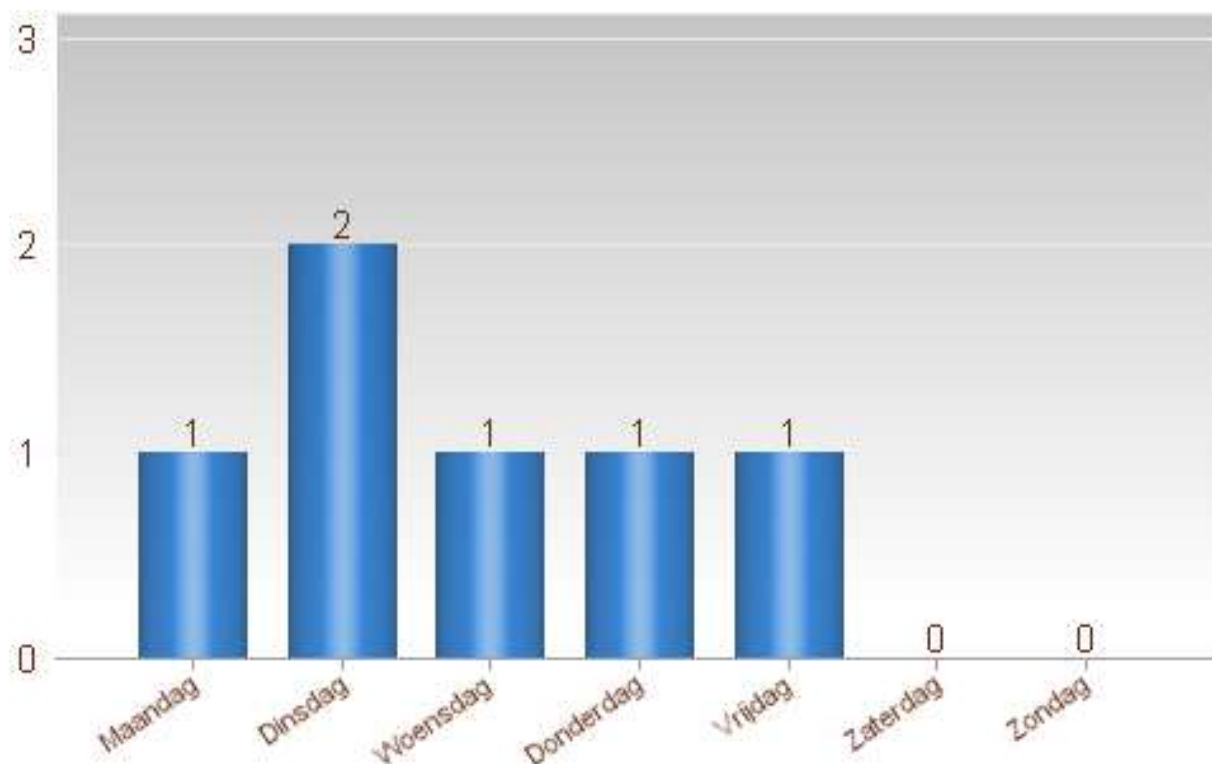

Totaal aantal inbraken in gebouwen: 6

Overzicht op kaart

Inbraken per gemeente (inclusief pogingen)

Inbraken (inclusief pogingen) per tijdstip

Inbraken (inclusief pogingen) per dag

Inbraken (inclusief pogingen) per soort gebouw

Verhouding poging/effectief

Er werden 6 effectieve inbraken gepleegd en geen pogingen.

Vergelijking 2021 – 2022 (inclusief pogingen)