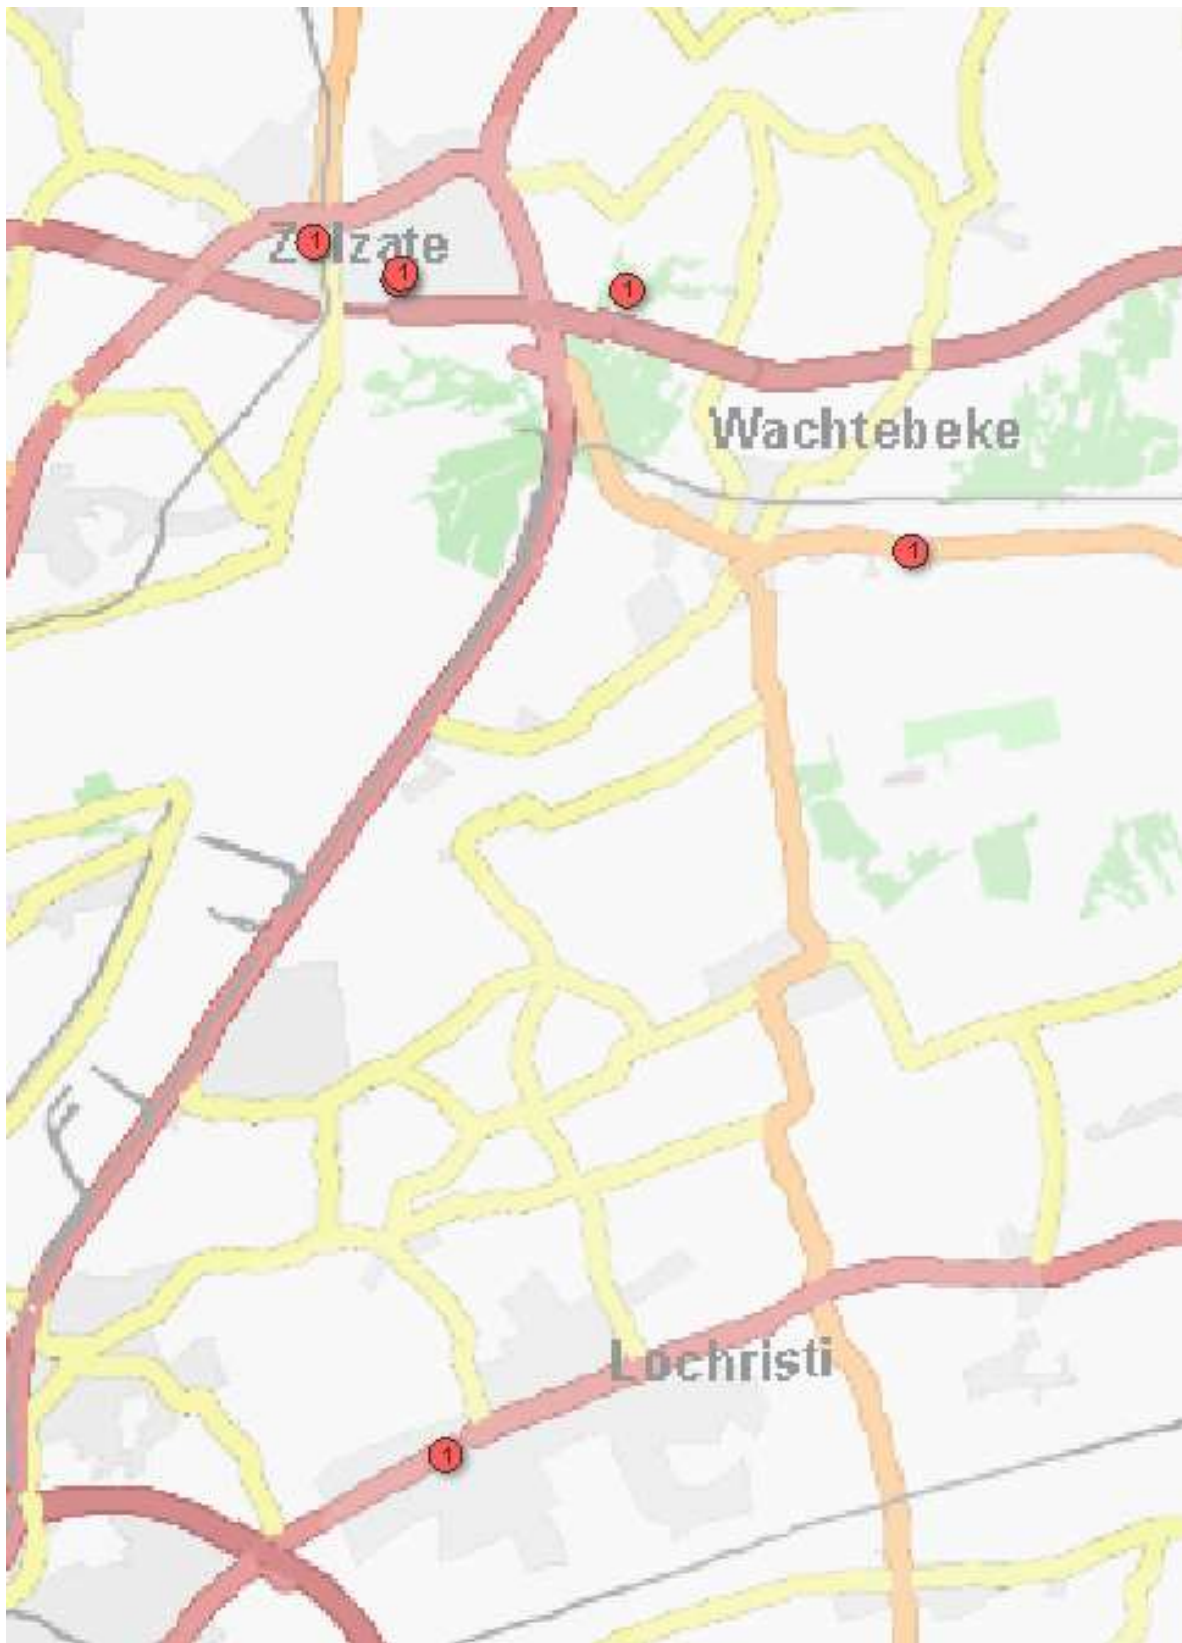

Zonaal Veiligheidsplan 2020-2025

Prioriteit eigendomsdelicten

Maandoverzicht

Analyse diefstallen in gebouwen 01/04/2022 – 30/04/2022

Overzicht op kaart
Inbraken per gemeente
Inbraken per tijdstip dag
Inbraken per dag
Inbraken per soort gebouw
Inbraken volgens modus
Inbraken verhouding inbraak/poging per gemeente
Vergelijking 2021-2022

Totaal aantal inbraken in gebouwen: 6

Overzicht op kaart

Inbraken per gemeente (inclusief pogingen)

Inbraken (inclusief pogingen) per tijdstip

Inbraken (inclusief pogingen) per dag

Inbraken (inclusief pogingen) per soort gebouw