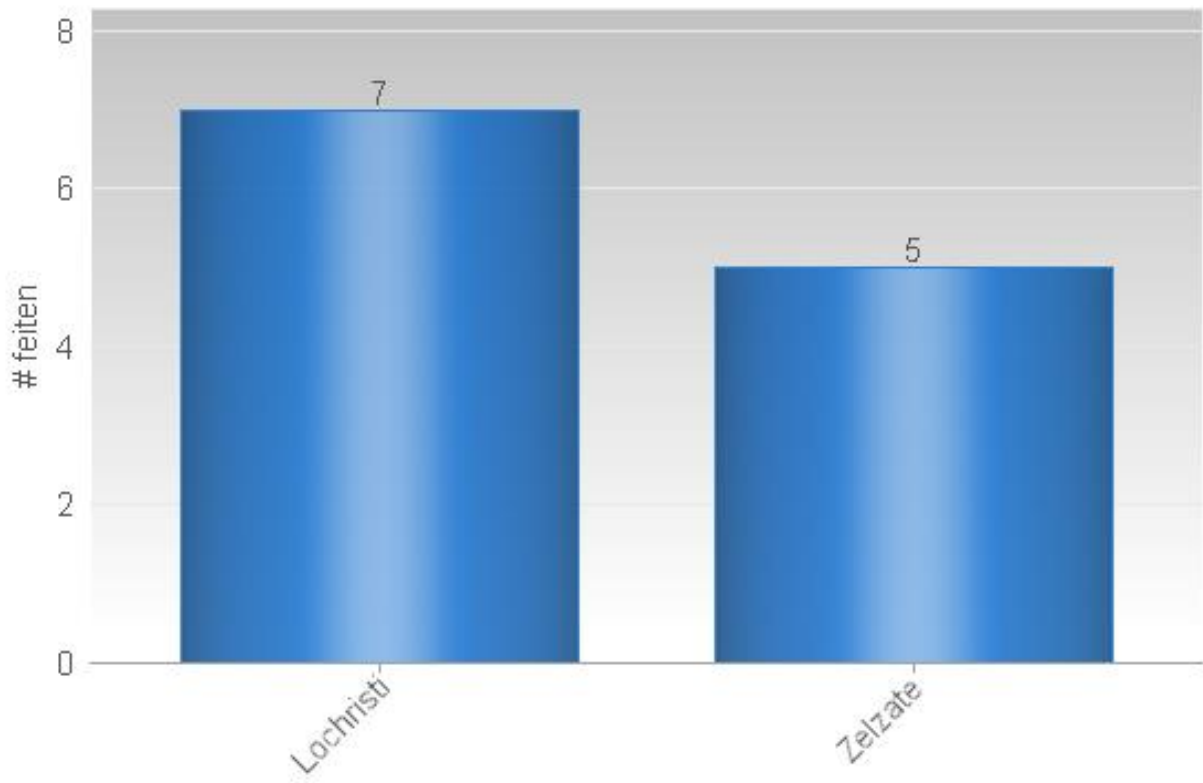

#### Analyse diefstallen in gebouwen 01/12/2020 – 31/12/2020

Overzicht op kaart  
Inbraken per gemeente  
Inbraken per tijdstip dag  
Inbraken per dag  
Inbraken per soort gebouw  
Inbraken volgens modus  
Inbraken verhouding inbraak/poging per gemeente  
Vergelijking 2019-2020

**Totaal aantal inbraken in gebouwen: 12**

Overzicht op kaart

Inbraken per gemeente (inclusief pogingen)

Inbraken (inclusief pogingen) per tijdstip

Inbraken (inclusief pogingen) per dag

Inbraken (inclusief pogingen) per soort gebouw

Inbraken volgens modus (er kunnen meerder modi voorkomen bij eenzelfde feit)

Verhouding poging/effectief

Er werden 5 effectieve inbraken gepleegd en 7 pogingen.

Vergelijking 2019 – 2020 ( inclusief pogingen )