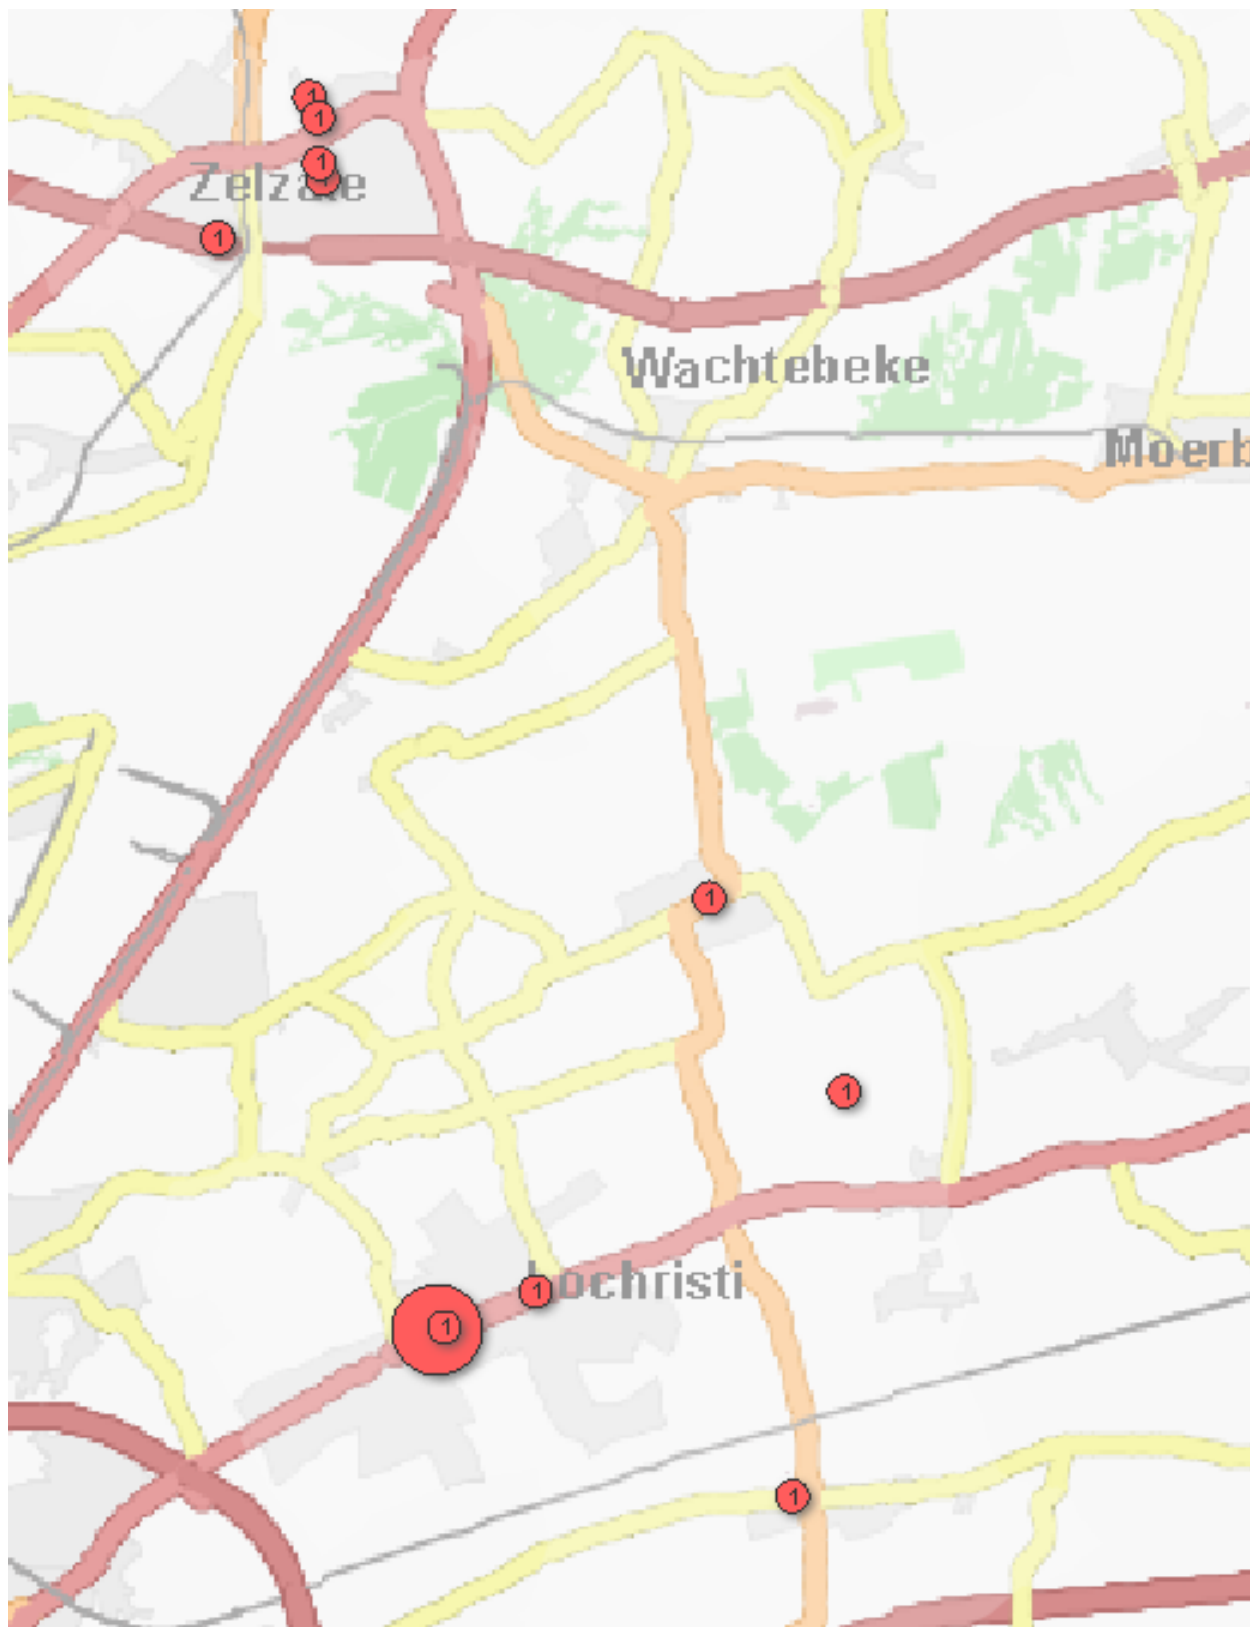

## Zonaal Veiligheidsplan 2014-2020

Prioriteit eigendomsdelicten

### Maandoverzicht

#### Analyse diefstallen in gebouwen 01/12/2020 – 31/12/2020

Overzicht op kaart  
Inbraken per gemeente  
Inbraken per tijdstip dag  
Inbraken per dag  
Inbraken per soort gebouw  
Inbraken volgens modus  
Inbraken verhouding inbraak/poging per gemeente  
Vergelijking 2019-2020

**Totaal aantal inbraken in gebouwen: 12**

Overzicht op kaart

Inbraken per gemeente (inclusief pogingen)

Inbraken (inclusief pogingen) per tijdstip

Inbraken (inclusief pogingen) per dag

Inbraken (inclusief pogingen) per soort gebouw