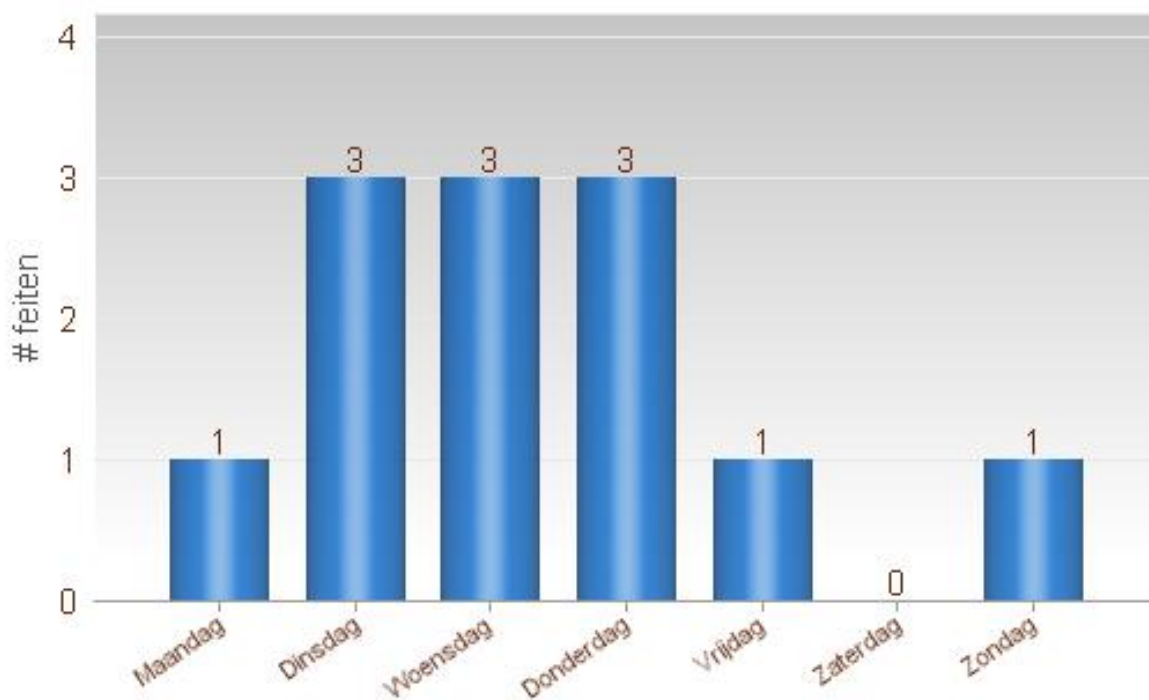

**Totaal aantal inbraken in gebouwen: 12**

Overzicht op kaart

Inbraken per gemeente (inclusief pogingen)

Inbraken (inclusief pogingen) per tijdstip

Inbraken (inclusief pogingen) per dag

Inbraken (inclusief pogingen) per soort gebouw

Inbraken volgens modus (er kunnen meerder modi voorkomen bij eenzelfde feit)

Verhouding poging/effectief

Er werden 5 effectieve inbraken gepleegd en 7 pogingen.

Vergelijking 2019 – 2020 ( inclusief pogingen )