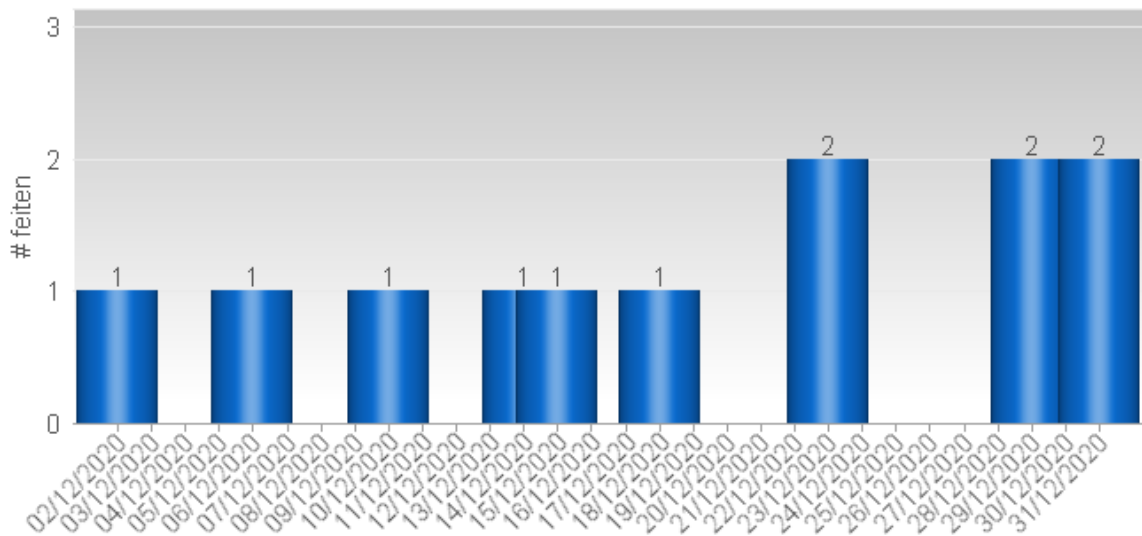

**Totaal aantal inbraken in gebouwen: 12**

Overzicht op kaart

Inbraken per gemeente (inclusief pogingen)

Inbraken (inclusief pogingen) per tijdstip

Inbraken (inclusief pogingen) per dag

Inbraken (inclusief pogingen) per soort gebouw

Inbraken volgens modus (er kunnen meerder modi voorkomen bij eenzelfde feit)

Verhouding poging/effectief

Er werden 5 effectieve inbraken gepleegd en 7 pogingen.

Vergelijking 2019 – 2020 ( inclusief pogingen )