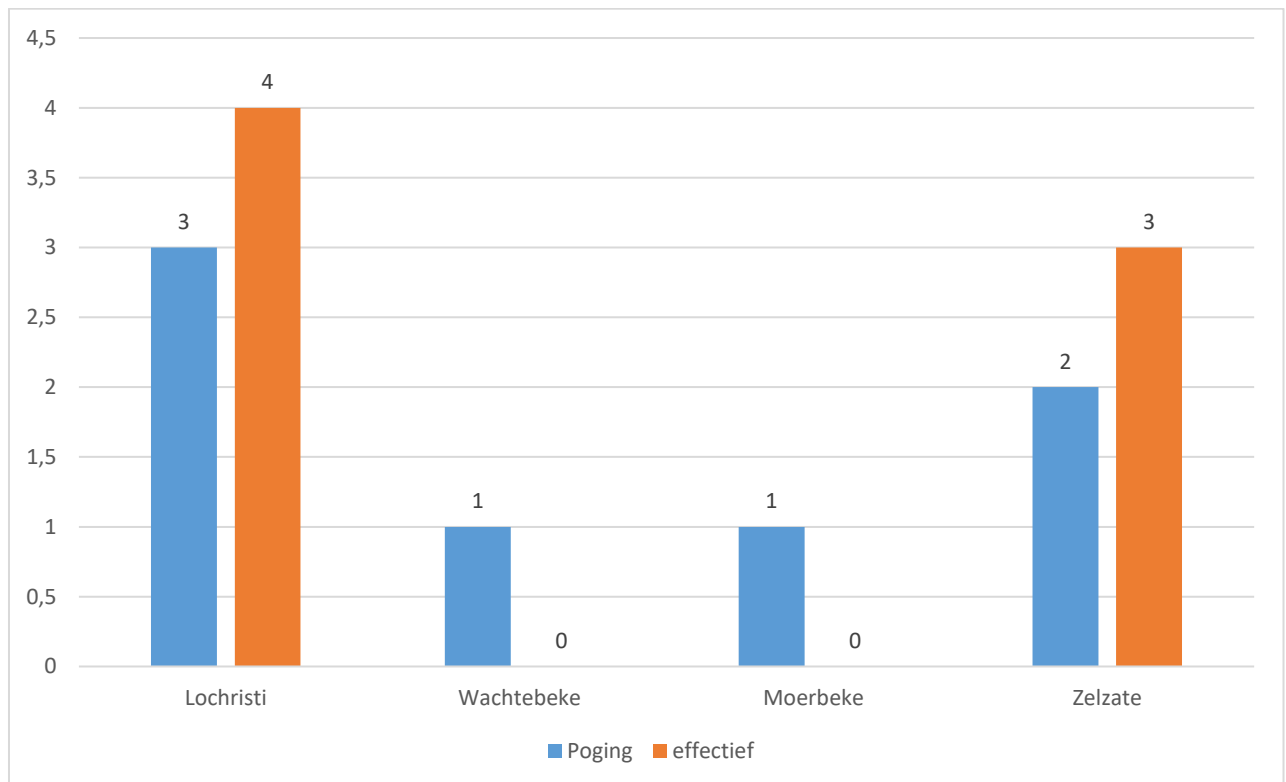

**Totaal aantal inbraken in gebouwen: 12**

Overzicht op kaart

Inbraken per gemeente (inclusief pogingen)

Inbraken (inclusief pogingen) per tijdstip

Inbraken (inclusief pogingen) per dag

Inbraken (inclusief pogingen) per soort gebouw

Inbraken volgens modus (er kunnen meerder modi voorkomen bij eenzelfde feit)

Verhouding poging/effectief

Er werden 5 effectieve inbraken gepleegd en 7 pogingen.

Vergelijking 2019 – 2020 ( inclusief pogingen )