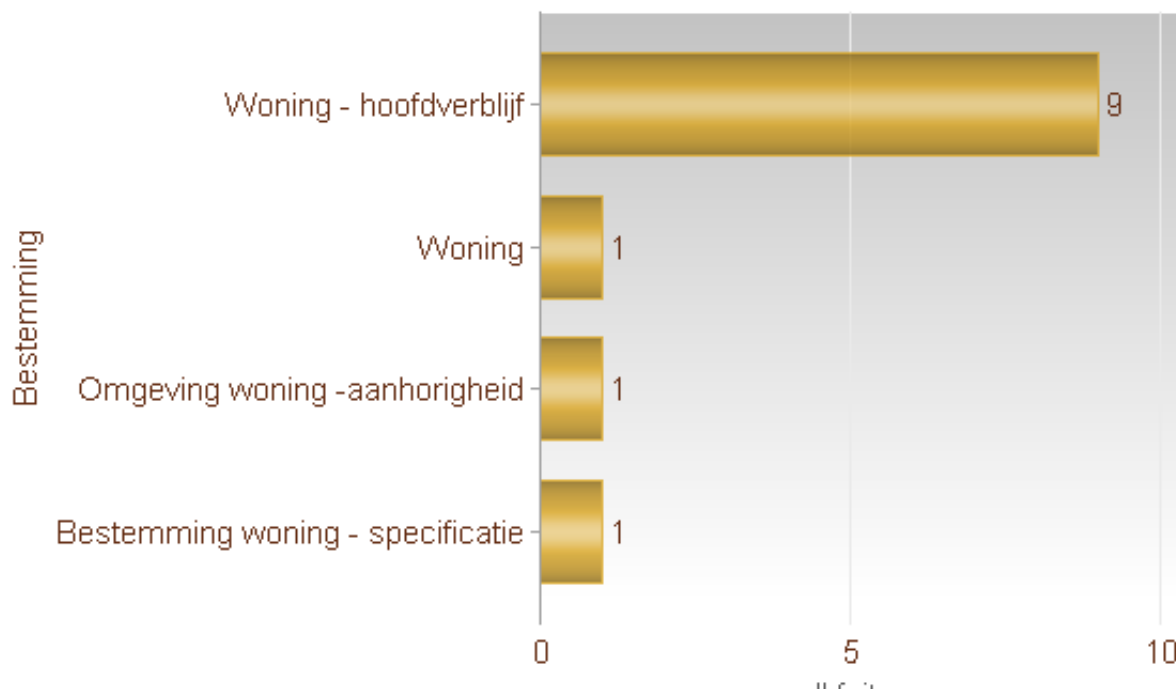

**Totaal aantal inbraken in gebouwen: 12**

Overzicht op kaart

Inbraken per gemeente (inclusief pogingen)

Inbraken (inclusief pogingen) per tijdstip

Inbraken (inclusief pogingen) per dag

Inbraken (inclusief pogingen) per soort gebouw

Inbraken volgens modus (er kunnen meerder modi voorkomen bij eenzelfde feit)

Verhouding poging/effectief

Er werden 5 effectieve inbraken gepleegd en 7 pogingen.

Vergelijking 2019 – 2020 ( inclusief pogingen )